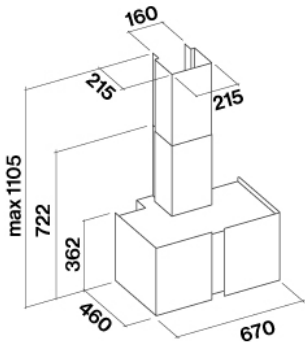

: 52 cm

PLATINUM

67 c - 800 3/

23.00 kg

18.00 kg

Volume

0.31 m³

995 mm

595 mm

530 mm

VETRO

Platinum -

67 cm

7.60 kg

6.00 kg

0.09 m³

KACL.236

Platinum - 67 cm

67 c - 800 3/

Mirabilia

EAN

8034122700502

EAN

8034122343174

PLATINUM

KACL.236

Platinum - 67 cm

67 c - 800 3/

EAN

Mirabilia

8034122700502

EAN