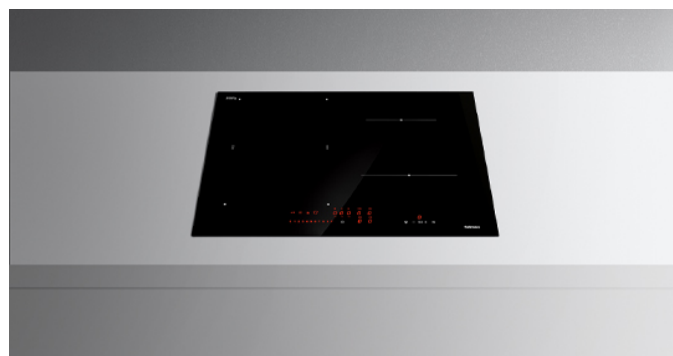

Sposób instalacji

Nablatowy

Wymiary

58 cm

Wykończenie

Szklana, czarna ceramika Schott

Rodzaj sterowania

Sterowanie sensorowe