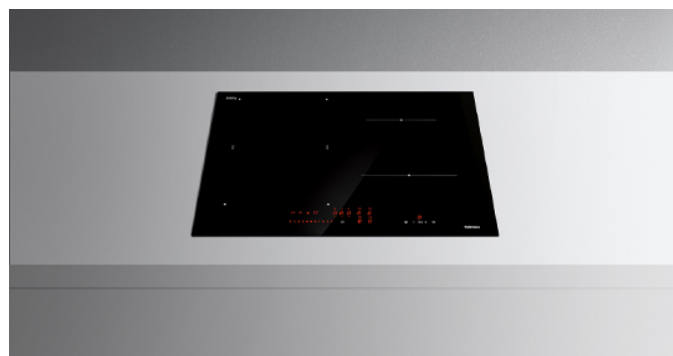

Wymiary

58 cm

Wykończenie

Szklana, czarna ceramika Schott

Rodzaj sterowania

Sterowanie sensorowe

Pogłądowe zdjęcie produktu.

Zdjęcie może dokładnie nie odpowiadać wybranej wersji