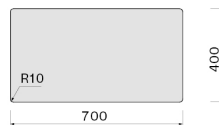

Wymiar otworu montażowego /
Podwieszany