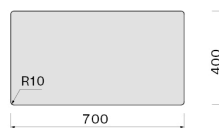

Zdjęcie może dokładnie nie odpowiadać wybranej wersji

DANE OGÓLNE

Zestaw mocujący w zestawie
Otwór przelewowy
Wymiar komory 700 x 400 mm
Głębokość komory 200 mm
Cienka krawędź 6 mm
Wymiary zewnętrzne 756 x 456 mm

SIS7000F.00#CWF

DOSTĘPNE AKCESORIA (OPCJONALNE)

KACL.991

Deska do krojenia 330x420x20 mm (drewno iroko)

KACL.992

Deska do krojenia 330x420x18 mm (biały polietylen)

KACL.993

Deska do krojenia 280x420x18 mm (HPL dąb)

KACL.994

Zwijana mata-rollmata 310x440x10 mm (czarny matowy)

DANE TECHNICZNE

Sposób instalacji
Nakładany/Podwieszany
Wymiary
Cabinet 80 cm
Wykończenie
Ceramix
Biały matowy
Rodzaj sterowania
None

WAGI I OBJĘTOŚCI

Ciężar brutto
16 kg
Ciężar netto
11.8 kg
Objętość
0.15 m³
Wymiary opakowania
Długość
870 mm
Wysokość
300 mm
Głębokość
575 mm

ZUŻYCIE I PODŁĄCZENIE KLASA ENERGETYCZNA

Wymiar otworu montażowego /
Nakładany