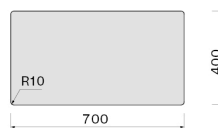

Zdjęcie może dokładnie nie odpowiadać wybranej wersji

DANE OGÓLNE

Zestaw mocujący w zestawie
Otwór przelewowy
Wymiar komory 700 x 400 mm
Głębokość komory 200 mm
Cienka krawędź 6 mm
Wymiary zewnętrzne 756 x 456 mm

SIS7000F.00#CWF

DOSTĘPNE AKCESORIA (OPCJONALNE)

KACL.991

Deska do krojenia 330x420x20 mm (drewno iroko)

KACL.992

Deska do krojenia 330x420x18 mm (biały polietylen)

KACL.993

Deska do krojenia 280x420x18 mm (HPL dąb)

KACL.994

Zwijana mata-rollmata 310x440x10 mm (czarny matowy)

DANE TECHNICZNE

Sposób instalacji
Nakładany/Podwieszany
Wymiary
Cabinet 80 cm
Wykończenie
Ceramix
Biały matowy
Rodzaj sterowania
None

WAGI I OBJĘTOŚCI

Ciężar brutto
16 kg
Ciężar netto
11.8 kg
Objętość
0.15 m³
Wymiary opakowania
Długość
870 mm
Wysokość
300 mm
Głębokość
575 mm

ZUŻYCIE I PODŁĄCZENIE KLASA ENERGETYCZNA

Wymiar otworu montażowego /
Nakładany