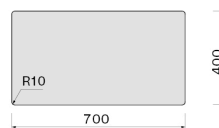

Wymiar otworu montażowego /
Podwieszany