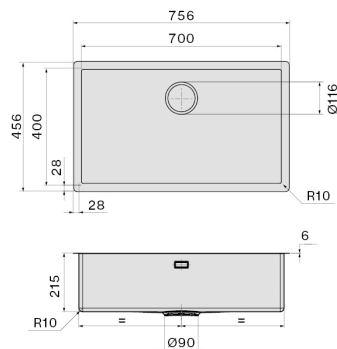

Zdjęcie może dokładnie nie odpowiadać wybranej wersji

DANE OGÓLNE

Zestaw mocujący w zestawie
Otwór przelewowy
Wymiar komory 700 x 400 mm
Głębokość komory 200 mm
Cienka krawędź 6 mm
Wymiary zewnętrzne 756 x 456 mm

SIS7000F.00#CWF

DOSTĘPNE AKCESORIA (OPCJONALNE)

KACL.991

Deska do krojenia 330x420x20 mm (drewno iroko)

KACL.992

Deska do krojenia 330x420x18 mm (biały polietylen)

KACL.993

Deska do krojenia 280x420x18 mm (HPL dąb)

KACL.994

Zwijana mata-rollmata 310x440x10 mm (czarny matowy)

DANE TECHNICZNE

Sposób instalacji
Nakładany/Podwieszany
Wymiary
Cabinet 80 cm
Wykończenie
Ceramix
Biały matowy
Rodzaj sterowania
None

WAGI I OBJĘTOŚCI

Ciężar brutto
16 kg
Ciężar netto
11.8 kg
Objętość
0.15 m³
Wymiary opakowania
Długość
870 mm
Wysokość
300 mm
Głębokość
575 mm

ZUŻYCIE I PODŁĄCZENIE KLASA ENERGETYCZNA

Wymiar otworu montażowego /
Nakładany