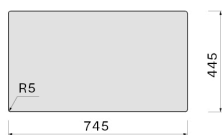

Zdjęcie może dokładnie nie odpowiadać wybranej wersji

DANE OGÓLNE

Zestaw mocujący w zestawie
Otwór przelewowy
Wymiar komory 700 x 400 mm
Głębokość komory 200 mm
Cienka krawędź 6 mm
Wymiary zewnętrzne 756 x 456 mm

SIS7000F.00#CWF

DOSTĘPNE AKCESORIA (OPCJONALNE)

KACL.991

Deska do krojenia 330x420x20 mm (drewno iroko)

KACL.992

Deska do krojenia 330x420x18 mm (biały polietylen)

KACL.993

Deska do krojenia 280x420x18 mm (HPL dąb)

KACL.994

Zwijana mata-rollmata 310x440x10 mm (czarny matowy)

DANE TECHNICZNE

Sposób instalacji
Nakładany/Podwieszany
Wymiary
Cabinet 80 cm
Wykończenie
Ceramix
Biały matowy
Rodzaj sterowania
None

WAGI I OBJĘTOŚCI

Ciężar brutto
16 kg
Ciężar netto
11.8 kg
Objętość
0.15 m³
Wymiary opakowania
Długość
870 mm
Wysokość
300 mm
Głębokość
575 mm

ZUŻYCIE I PODŁĄCZENIE KLASA ENERGETYCZNA

Wymiar otworu montażowego /
Nakładany