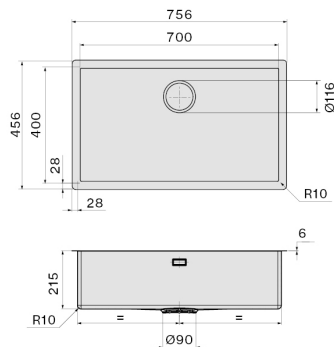

## DANE OGÓLNE

Zestaw mocujący w zestawie

Otwór przelewowy

Wymiar komory 700 x 400 mm

Głębokość komory 200 mm

Cienka krawędź 6 mm

Wymiary zewnętrzne 756 x 456 mm

SIS7000F.00#CWF

## WAGI I OBJĘTOŚCI

Ciężar brutto

16 kg

Ciężar netto

11.8 kg

Objętość

0.15 m<sup>3</sup>

Wymiary opakowania

Długość

870 mm

Wysokość

300 mm

Głębokość

575 mm

## ZUŻYCIE I PODŁĄCZENIE KLASA ENERGETYCZNA

Wymiar otworu montażowego /  
Nakładany

Wymiar otworu montażowego /  
Podwieszany