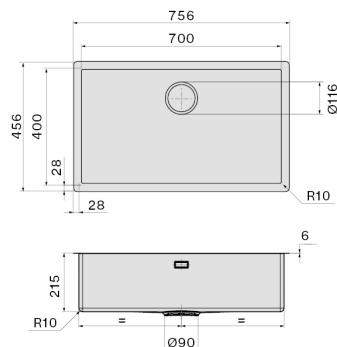

Zdjęcie może dokładnie nie odpowiadać wybranej wersji

DANE OGÓLNE

Zestaw mocujący w zestawie
Otwór przelewowy
Wymiar komory 700 x 400 mm
Głębokość komory 200 mm
Cienka krawędź 6 mm
Wymiary zewnętrzne 756 x 456 mm

SIS7000F.00#CWF

DOSTĘPNE AKCESORIA (OPCJONALNE)

KACL.991

Deska do krojenia 330x420x20 mm (drewno iroko)

KACL.992

Deska do krojenia 330x420x18 mm (biały polietylen)

KACL.993

Deska do krojenia 280x420x18 mm (HPL dąb)

KACL.994

Zwijana mata-rollmata 310x440x10 mm (czarny matowy)

DANE TECHNICZNE

Sposób instalacji
Nakładany/Podwieszany
Wymiary
Cabinet 80 cm
Wykończenie
Ceramix
Biały matowy
Rodzaj sterowania
None

WAGI I OBJĘTOŚCI

Ciężar brutto
16 kg
Ciężar netto
11.8 kg
Objętość
0.15 m³
Wymiary opakowania
Długość
870 mm
Wysokość
300 mm
Głębokość
575 mm

ZUŻYCIE I PODŁĄCZENIE KLASA ENERGETYCZNA

Wymiar otworu montażowego /
Nakładany