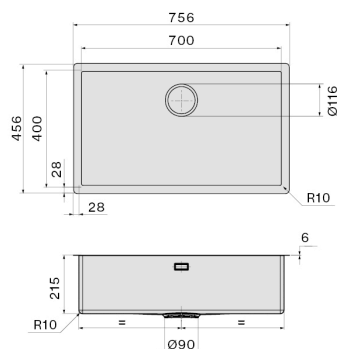

### DANE OGÓLNE

Zestaw mocujący w zestawie

Otwór przelewowy

Wymiar komory 700 x 400 mm

Głębokość komory 200 mm

Cienka krawędź 6 mm

Wymiary zewnętrzne 756 x 456 mm

SIS7000F.00#CWF

### WAGI I OBJĘTOŚCI

Ciężar brutto

16 kg

Ciężar netto

11.8 kg

Objętość

0.15 m<sup>3</sup>

Wymiary opakowania

Długość

870 mm

Wysokość

300 mm

Głębokość

575 mm

### ZUŻYCIE I PODŁĄCZENIE KLASA ENERGETYCZNA

Wymiar otworu montażowego /  
Nakładany

Wymiar otworu montażowego /  
Podwieszany