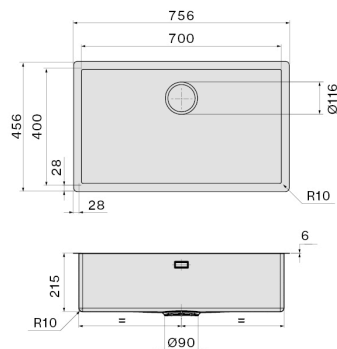

Zdjęcie może dokładnie nie odpowiadać wybranej wersji

DANE OGÓLNE

Zestaw mocujący w zestawie

Otwór przelewowy

Wymiar komory 700 x 400 mm

Głębokość komory 200 mm

Cienka krawędź 6 mm

Wymiary zewnętrzne 756 x 456 mm

KACL.994

Zwijana mata-rollmata 310x440x10 mm (czarny matowy)

DANE TECHNICZNE

Sposób instalacji

Nakładany/Podwieszany

Wymiary

Cabinet 80 cm

Wykończenie

11.8 kg

Objętość

0.15 m³

Wymiary opakowania

Długość

870 mm

Wysokość

300 mm

Głębokość

575 mm

ZUŻYCIE I PODŁĄCZENIE KLASA ENERGETYCZNA

Wymiar otworu montażowego /
Nakładany

Wymiar otworu montażowego /
Podwieszany