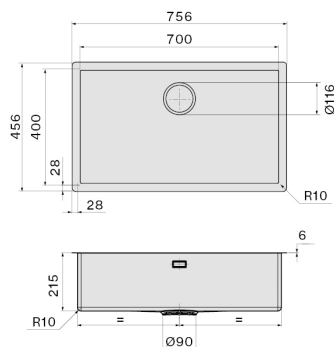

Zdjęcie może dokładnie nie odpowiadać wybranej wersji

DANE OGÓLNE

Zestaw mocujący w zestawie

Otwór przelewowy

Wymiar komory 700 x 400 mm

Głębokość komory 200 mm

Cienka krawędź 6 mm

Wymiary zewnętrzne 756 x 456 mm

KACL.994

Zwijana mata ROLLMATA 310 x 440 x 10 mm (czarna)

DANE TECHNICZNE

Sposób instalacji

Nakładany/Podwieszany

Wymiary

Cabinet 80 cm

Wykończenie

11.8 kg

Objętość

0.15 m³

Wymiary opakowania

Długość

870 mm

Wysokość

300 mm

Głębokość

575 mm

ZUŻYCIE I PODŁĄCZENIE KLASA ENERGETYCZNA

Wymiar otworu montażowego /
Nakładany

Wymiar otworu montażowego /
Podwieszany