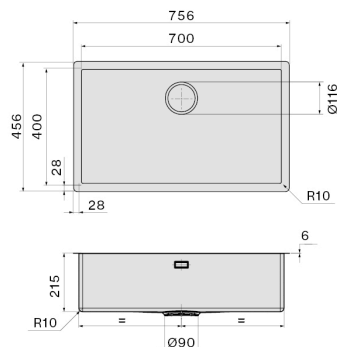

Zdjęcie może dokładnie nie odpowiadać wybranej wersji

DANE OGÓLNE

Zestaw mocujący w zestawie

Otwór przelewowy

Wymiar komory 700 x 400 mm

Głębokość komory 200 mm

Cienka krawędź 6 mm

Wymiary zewnętrzne 756 x 456 mm

KACL.994

Zwijana mata-rollmata 310x440x10 mm (czarny matowy)

DANE TECHNICZNE

Sposób instalacji

Nakładany/Podwieszany

Wymiary

Cabinet 80 cm

Wykończenie

11.8 kg

Objętość

0.15 m³

Wymiary opakowania

Długość

870 mm

Wysokość

300 mm

Głębokość

575 mm

ZUŻYCIE I PODŁĄCZENIE KLASA ENERGETYCZNA

Wymiar otworu montażowego /
Nakładany

Wymiar otworu montażowego /
Podwieszany