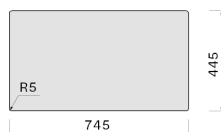

Zdjęcie może dokładnie nie odpowiadać wybranej wersji

DANE OGÓLNE

Zestaw mocujący w zestawie

Otwór przelewowy

Wymiar komory 700 x 400 mm

Głębokość komory 200 mm

Cienka krawędź 6 mm

Wymiary zewnętrzne 756 x 456 mm

Czarny matowy

Ceramix

Rodzaj sterowania

None

WAGI I OBJĘTOŚCI

Ciężar brutto

16 kg

Ciężar netto

11.8 kg

Objętość

0.15 m³

Wymiary opakowania

Długość

870 mm

Wysokość

300 mm

Głębokość

575 mm

ZUŻYCIE I PODŁĄCZENIE KLASA ENERGETYCZNA

Wymiar otworu montażowego /
Nakładany

Wymiar otworu montażowego /
Podwieszany