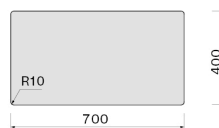

Wymiar otworu montażowego /
Podwieszany