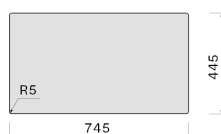

Zdjęcie może dokładnie nie odpowiadać wybranej wersji

DANE OGÓLNE

Zestaw mocujący w zestawie

Otwór przelewowy

Wymiar komory 700 x 400 mm

Głębokość komory 200 mm

Cienka krawędź 6 mm

Wymiary zewnętrzne 756 x 456 mm

Czarny matowy

Ceramix

Rodzaj sterowania

None

WAGI I OBJĘTOŚCI

Ciężar brutto

16 kg

Ciężar netto

11.8 kg

Objętość

0.15 m³

Wymiary opakowania

Długość

870 mm

Wysokość

300 mm

Głębokość

575 mm

ZUŻYCIE I PODŁĄCZENIE KLASA ENERGETYCZNA

Wymiar otworu montażowego /
Nakładany

Wymiar otworu montażowego /
Podwieszany