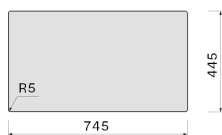

Zdjęcie może dokładnie nie odpowiadać wybranej wersji

DANE OGÓLNE

Zestaw mocujący w zestawie

Otwór przelewowy

Wymiar komory 700 x 400 mm

Głębokość komory 200 mm

Cienka krawędź 6 mm

Wymiary zewnętrzne 756 x 456 mm

Czarny matowy

Ceramix

Rodzaj sterowania

None

WAGI I OBJĘTOŚCI

Ciężar brutto

16 kg

Ciężar netto

11.8 kg

Objętość

0.15 m³

Wymiary opakowania

Długość

870 mm

Wysokość

300 mm

Głębokość

575 mm

ZUŻYCIE I PODŁĄCZENIE KLASA ENERGETYCZNA

Wymiar otworu montażowego /
Nakładany

Wymiar otworu montażowego /
Podwieszany