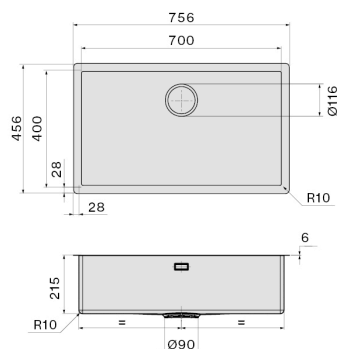

Zdjęcie może dokładnie nie odpowiadać wybranej wersji

DANE OGÓLNE

Zestaw mocujący w zestawie

Otwór przelewowy

Wymiar komory 700 x 400 mm

Głębokość komory 200 mm

Cienka krawędź 6 mm

Wymiary zewnętrzne 756 x 456 mm

KACL.994

Zwijana mata-rollmata 310x440x10 mm (czarny matowy)

DANE TECHNICZNE

Sposób instalacji

Nakładany/Podwieszany

Wymiary

Cabinet 80 cm

Wykończenie

11.8 kg

Objętość

0.15 m³

Wymiary opakowania

Długość

870 mm

Wysokość

300 mm

Głębokość

575 mm

ZUŻYCIE I PODŁĄCZENIE KLASA ENERGETYCZNA

Wymiar otworu montażowego /
Nakładany

Wymiar otworu montażowego /
Podwieszany