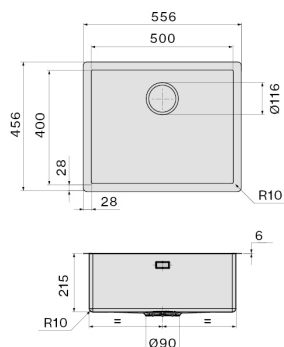

## DANE OGÓLNE

Zestaw mocujący w zestawie

Otwór przelewowy

Głębokość komory 200 mm

Wymiary komory 500 x 400 mm

Cienka krawędź 6 mm

Wymiary zewnętrzne 556 x 456 mm

SIS5000F.00#CWF

## WAGI I OBJĘTOŚCI

Ciężar brutto

12.6 kg

Ciężar netto

8.8 kg

Objętość

0.12 m<sup>3</sup>

Wymiary opakowania

Długość

690 mm

Wysokość

300 mm

Głębokość

575 mm

## ZUŻYCIE I PODŁĄCZENIE KLASA ENERGETYCZNA

Wymiar otworu montażowego /  
Nakładany

Wymiar otworu montażowego /  
Podwieszany