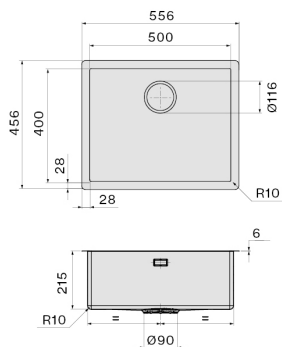

Zdjęcie może dokładnie nie odpowiadać wybranej wersji

DANE OGÓLNE

Zestaw mocujący w zestawie

Otwór przelewowy

Głębokość komory 200 mm

Wymiary komory 500 x 400 mm

Cienka krawędź 6 mm

Wymiary zewnętrzne 556 x 456 mm

SIS5000F.00#CWF

**DOSTĘPNE AKCESORIA
(OPCJONALNE)**

KACL.991

Deska do krojenia 330 x 420 x 20 mm (drewno iroko)

KACL.992

Deska do krojenia 330 x 420 x 18 mm (biały polietylen)

KACL.993

Deska do krojenia 280 x 420 x 18 mm (HPL dąb)

8.8 kg

Objętość

0.12 m³

Wymiary opakowania

Długość

690 mm

Wysokość

300 mm

Głębokość

575 mm

ZUŻYCIE I PODŁĄCZENIE KLASA ENERGETYCZNA

Wymiar otworu montażowego /
Nakładany

Wymiar otworu montażowego /
Podwieszany