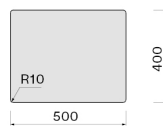

Wymiar otworu montażowego /
Nakładany

Wymiar otworu montażowego /
Podwieszany