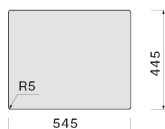

8.8 kg

Objętość

0.12 m³

Wymiary opakowania

Długość

690 mm

Wysokość

300 mm

Głębokość

575 mm

ZUŻYCIE I PODŁĄCZENIE KLASA ENERGETYCZNA

Wymiar otworu montażowego /
Nakładany

Wymiar otworu montażowego /
Podwieszany