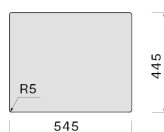

Długość

690 mm

Wysokość

300 mm

Głębokość

575 mm

## ZUŻYCIE I PODŁĄCZENIE KLASA ENERGETYCZNA

Wymiar otworu montażowego /  
Nakładany

Wymiar otworu montażowego /  
Podwieszany