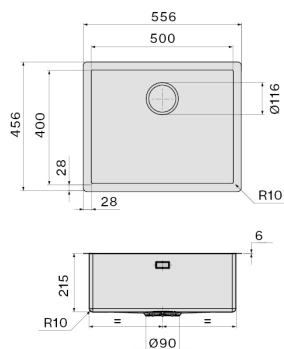

## DANE OGÓLNE

Zestaw mocujący w zestawie

Otwór przelewowy

Głębokość komory 200 mm

Wymiary komory 500 x 400 mm

Cienka krawędź 6 mm

Wymiary zewnętrzne 556 x 456 mm

SIS5000F.00#CWF

## WAGI I OBJĘTOŚCI

**Ciężar brutto**

12.6 kg

**Ciężar netto**

8.8 kg

**Objętość**

0.12 m<sup>3</sup>

**Wymiary opakowania**

Długość

690 mm

Wysokość

300 mm

Głębokość

575 mm

## ZUŻYCIE I PODŁĄCZENIE KLASA ENERGETYCZNA

Wymiar otworu montażowego /  
Nakładany

Wymiar otworu montażowego /  
Podwieszany