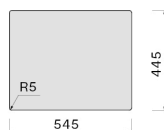

Zdjęcie może dokładnie nie odpowiadać wybranej wersji

DANE OGÓLNE

Zestaw mocujący w zestawie

Otwór przelewowy

Głębokość komory 200 mm

Wymiary komory 500 x 400 mm

Cienka krawędź 6 mm

Wymiary zewnętrzne 556 x 456 mm

Ceramix

Biały matowy

Rodzaj sterowania

None

WAGI I OBJĘTOŚCI

Ciężar brutto

12.6 kg

Ciężar netto

8.8 kg

Objętość

0.12 m³

Wymiary opakowania

Długość

690 mm

Wysokość

300 mm

Głębokość

575 mm

ZUŻYCIE I PODŁĄCZENIE KLASA ENERGETYCZNA

Wymiar otworu montażowego /
Nakładany

Wymiar otworu montażowego /
Podwieszany