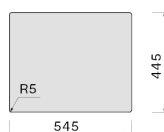

Zdjęcie może dokładnie nie odpowiadać wybranej wersji

DANE OGÓLNE

Zestaw mocujący w zestawie

Otwór przelewowy

Głębokość komory 200 mm

Wymiary komory 500 x 400 mm

Cienka krawędź 6 mm

Wymiary zewnętrzne 556 x 456 mm

Ciężar netto

8.8 kg

Objętość

0.12 m³

Wymiary opakowania

Długość

690 mm

Wysokość

300 mm

Głębokość

575 mm

ZUŻYCIE I PODŁĄCZENIE KLASA ENERGETYCZNA

Wymiar otworu montażowego /
Nakładany

Wymiar otworu montażowego /
Podwieszany