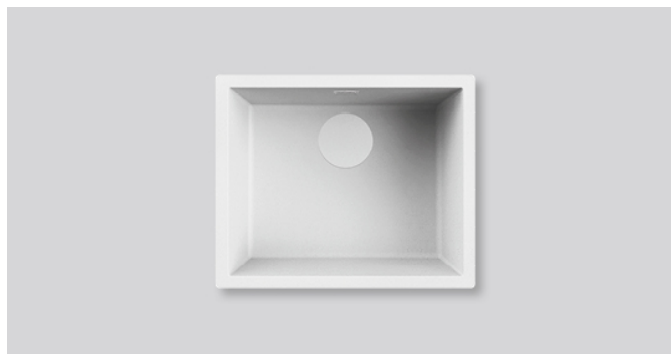

ISEO 50

Wersja

Iseo Ceramix 50 White
(nakładany/podwieszany)

Kolekcja

Zlewozmywaki

Kod Ean

8034122900797

Poglądowe zdjęcie produktu

Zdjęcie może dokładnie nie odpowiadać wybranej wersji

DANE OGÓLNE

Zestaw mocujący w zestawie

Otwór przelewowy

Głębokość komory 200 mm

Wymiary komory 500 x 400 mm

Cienka krawędź 6 mm

Wymiary zewnętrzne 556 x 456 mm

SIS5000F.00#CWF

**DOSTĘPNE AKCESORIA
(OPCJONALNE)**

KACL.991

Deska do krojenia 330 x 420 x 20 mm (drewno iroko)

KACL.992

Deska do krojenia 330 x 420 x 18 mm (biały polietylen)

KACL.993

Deska do krojenia 280 x 420 x 18 mm (HPL dąb)

KACL.994

Zwijana mata ROLLMATA 310 x 440 x 10 mm (czarna)

DANE TECHNICZNE

Sposób instalacji

Nakładany/Podwieszany

Wymiary

Cabinet 60 cm

Wykończenie

Ceramix

Biały matowy

Rodzaj sterowania

None

OPAKOWANIE

Ciężar brutto

12.6 kg

Ciężar netto

8.8 kg

Objętość

0.12 m³

Wymiary opakowania

Długość

690 mm

Wysokość

300 mm

Głębokość

575 mm

ZUŻYCIE I PODŁĄCZENIE KLASA ENERGETYCZNA