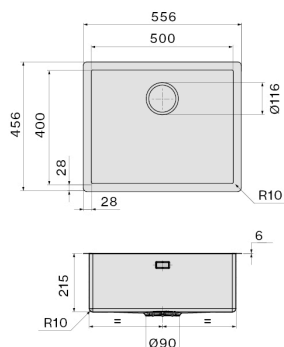

Zdjęcie może dokładnie nie odpowiadać wybranej wersji

DANE OGÓLNE

Zestaw mocujący w zestawie

Otwór przelewowy

Głębokość komory 200 mm

Wymiary komory 500 x 400 mm

Cienka krawędź 6 mm

Wymiary zewnętrzne 556 x 456 mm

KACL.994

Zwijana mata-rollmata

310x440x10 mm (czarny matowy)

DANE TECHNICZNE

Sposób instalacji

Nakładany/Podwieszany

Wymiary

Cabinet 60 cm

Ciężar netto

8.8 kg

Objętość

0.12 m³

Wymiary opakowania

Długość

690 mm

Wysokość

300 mm

Głębokość

575 mm

ZUŻYCIE I PODŁĄCZENIE KLASA ENERGETYCZNA

Wymiar otworu montażowego /
Nakładany

Wymiar otworu montażowego /
Podwieszany