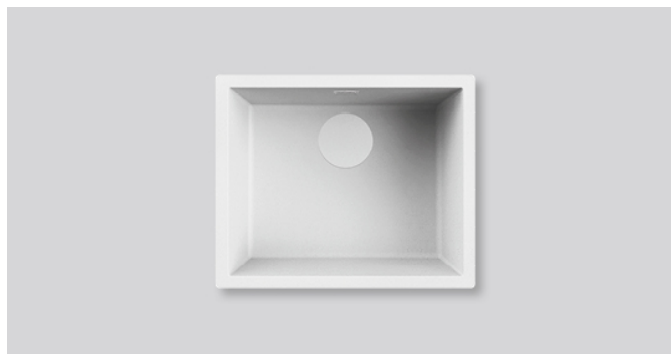

ISEO 50

Wersja

Iseo Ceramix 50 White
(nakładany/podwieszany)

Kolekcja

Zlewozmywaki

Kod Ean

8034122900797

Poglądowe zdjęcie produktu

Zdjęcie może dokładnie nie odpowiadać wybranej wersji

DANE OGÓLNE

Zestaw mocujący w zestawie

Otwór przelewowy

Głębokość komory 200 mm

Wymiary komory 500 x 400 mm

Cienka krawędź 6 mm

Wymiary zewnętrzne 556 x 456 mm

SIS5000F.00#CWF

**DOSTĘPNE AKCESORIA
(OPCJONALNE)**

KACL.991

Deska do krojenia 330 x 420 x 20 mm (drewno iroko)

KACL.992

Deska do krojenia 330 x 420 x 18 mm (biały polietylen)

KACL.993

Deska do krojenia 280 x 420 x 18 mm (HPL dąb)