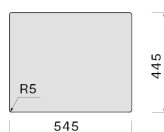

## WAGI I OBJĘTOŚCI

**Ciężar brutto**

12.6 kg

**Ciężar netto**

8.8 kg

**Objętość**

0.12 m<sup>3</sup>

**Wymiary opakowania**

Długość

690 mm

Wysokość

300 mm

Głębokość

575 mm

## ZUŻYCIE I PODŁĄCZENIE KLASA ENERGETYCZNA

Wymiar otworu montażowego /  
Nakładany

Wymiar otworu montażowego /  
Podwieszany