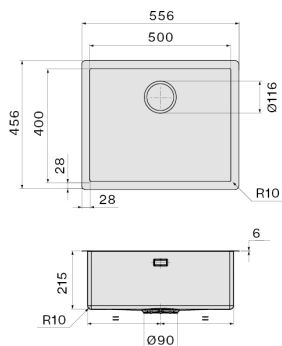

## DANE OGÓLNE

Zestaw mocujący w zestawie

Otwór przelewowy

Głębokość komory 200 mm

Wymiary komory 500 x 400 mm

Cienka krawędź 6 mm

Wymiary zewnętrzne 556 x 456 mm

SIS5000F.00#CWF

## WAGI I OBJĘTOŚCI

Ciężar brutto

12.6 kg

Ciężar netto

8.8 kg

Objętość

0.12 m<sup>3</sup>

Wymiary opakowania

Długość

690 mm

Wysokość

300 mm

Głębokość

575 mm

## ZUŻYCIE I PODŁĄCZENIE KLASA ENERGETYCZNA

Wymiar otworu montażowego /  
Nakładany

Wymiar otworu montażowego /  
Podwieszany