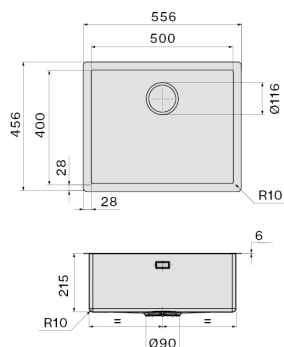

Zdjęcie może dokładnie nie odpowiadać wybranej wersji

DANE OGÓLNE

Zestaw mocujący w zestawie

Otwór przelewowy

Głębokość komory 200 mm

Wymiary komory 500 x 400 mm

Cienka krawędź 6 mm

Wymiary zewnętrzne 556 x 456 mm

KACL.994

Zwijana mata-rollmata 310x440x10 mm (czarny matowy)

DANE TECHNICZNE

Sposób instalacji

Nakładany/Podwieszany

Wymiary

Cabinet 60 cm

Wykończenie

8.8 kg

Objętość

0.12 m³

Wymiary opakowania

Długość

690 mm

Wysokość

300 mm

Głębokość

575 mm

ZUŻYCIE I PODŁĄCZENIE KLASA ENERGETYCZNA

Wymiar otworu montażowego /
Nakładany

Wymiar otworu montażowego /
Podwieszany