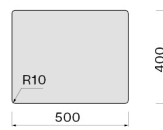

Zdjęcie może dokładnie nie odpowiadać wybranej wersji

DANE OGÓLNE

Zestaw mocujący w zestawie

Otwór przelewowy

Głębokość komory 200 mm

Wymiary komory 500 x 400 mm

Cienka krawędź 6 mm

Wymiary zewnętrzne 556 x 456 mm

300 mm

Głębokość

575 mm

ZUŻYCIE I PODŁĄCZENIE KLASA ENERGETYCZNA

Wymiar otworu montażowego /
Nakładany

Wymiar otworu montażowego /
Podwieszany