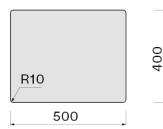

Wymiar otworu montażowego /
Podwieszany