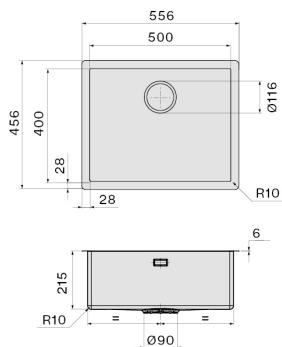

Zdjęcie może dokładnie nie odpowiadać wybranej wersji

DANE OGÓLNE

Zestaw mocujący w zestawie

Otwór przelewowy

Głębokość komory 200 mm

Wymiary komory 500 x 400 mm

Cienka krawędź 6 mm

Wymiary zewnętrzne 556 x 456 mm

KACL.994

Zwijana mata ROLLMATA 310 x 440 x 10 mm (czarna)

DANE TECHNICZNE

Sposób instalacji

Nakładany/Podwieszany

Wymiary

Cabinet 60 cm

Wykończenie

8.8 kg

Objętość

0.12 m³

Wymiary opakowania

Długość

690 mm

Wysokość

300 mm

Głębokość

575 mm

ZUŻYCIE I PODŁĄCZENIE KLASA ENERGETYCZNA

Wymiar otworu montażowego /
Nakładany

Wymiar otworu montażowego /
Podwieszany