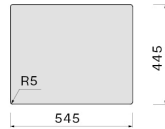

## WAGI I OBJĘTOŚCI

Ciężar brutto

12.6 kg

Ciężar netto

8.8 kg

Objętość

0.12 m<sup>3</sup>

Wymiary opakowania

Długość

690 mm

Wysokość

300 mm

Głębokość

575 mm

## ZUŻYCIE I PODŁĄCZENIE KLASA ENERGETYCZNA

Wymiar otworu montażowego /  
Nakładany

Wymiar otworu montażowego /  
Podwieszany