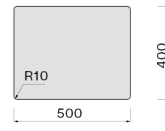

300 mm

Głębokość

575 mm

ZUŻYCIE I PODŁĄCZENIE KLASA ENERGETYCZNA

Wymiar otworu montażowego /
Nakładany

Wymiar otworu montażowego /
Podwieszany