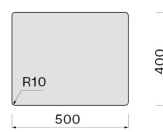

Wymiar otworu montażowego /
Podwieszany