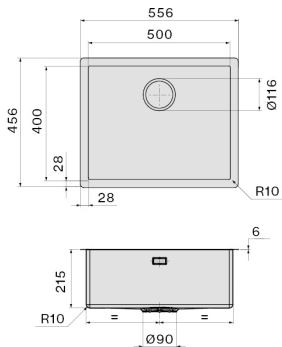

## DANE OGÓLNE

Zestaw mocujący w zestawie

Otwór przelewowy

Głębokość komory 200 mm

Wymiary komory 500 x 400 mm

Cienka krawędź 6 mm

Wymiary zewnętrzne 556 x 456 mm

SIS5000F.00#CBF

## WAGI I OBJĘTOŚCI

Ciężar brutto

12.6 kg

Ciężar netto

8.8 kg

Objętość

0.12 m<sup>3</sup>

Wymiary opakowania

Długość

690 mm

Wysokość

300 mm

Głębokość

575 mm

## ZUŻYCIE I PODŁĄCZENIE KLASA ENERGETYCZNA

Wymiar otworu montażowego /  
Nakładany

Wymiar otworu montażowego /  
Podwieszany