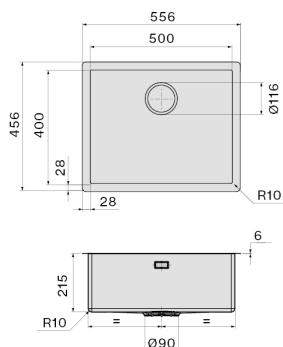

Zdjęcie może dokładnie nie odpowiadać wybranej wersji

DANE OGÓLNE

Zestaw mocujący w zestawie

Otwór przelewowy

Głębokość komory 200 mm

Wymiary komory 500 x 400 mm

Cienka krawędź 6 mm

Wymiary zewnętrzne 556 x 456 mm

KACL.994

Zwijana mata-rollmata

310x440x10 mm (czarny matowy)

DANE TECHNICZNE

Sposób instalacji

Nakładany/Podwieszany

Wymiary

Cabinet 60 cm

Ciężar netto

8.8 kg

Objętość

0.12 m³

Wymiary opakowania

Długość

690 mm

Wysokość

300 mm

Głębokość

575 mm

ZUŻYCIE I PODŁĄCZENIE KLASA ENERGETYCZNA

Wymiar otworu montażowego /
Nakładany

Wymiar otworu montażowego /
Podwieszany