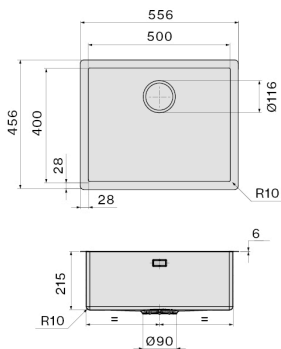

Zdjęcie może dokładnie nie odpowiadać wybranej wersji

DANE OGÓLNE

Zestaw mocujący w zestawie

Otwór przelewowy

Głębokość komory 200 mm

Wymiary komory 500 x 400 mm

Cienka krawędź 6 mm

Wymiary zewnętrzne 556 x 456 mm

KACL.994

Zwijana mata-rollmata

310x440x10 mm (czarny matowy)

DANE TECHNICZNE

Sposób instalacji

Nakładany/Podwieszany

Wymiary

Cabinet 60 cm

Ciężar netto

8.8 kg

Objętość

0.12 m³

Wymiary opakowania

Długość

690 mm

Wysokość

300 mm

Głębokość

575 mm

ZUŻYCIE I PODŁĄCZENIE KLASA ENERGETYCZNA

Wymiar otworu montażowego /
Nakładany

Wymiar otworu montażowego /
Podwieszany