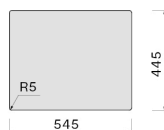

Zdjęcie może dokładnie nie odpowiadać wybranej wersji

DANE OGÓLNE

Zestaw mocujący w zestawie

Otwór przelewowy

Głębokość komory 200 mm

Wymiary komory 500 x 400 mm

Cienka krawędź 6 mm

Wymiary zewnętrzne 556 x 456 mm

Ciężar netto

8.8 kg

Objętość

0.12 m³

Wymiary opakowania

Długość

690 mm

Wysokość

300 mm

Głębokość

575 mm

ZUŻYCIE I PODŁĄCZENIE KLASA ENERGETYCZNA

Wymiar otworu montażowego /
Nakładany

Wymiar otworu montażowego /
Podwieszany