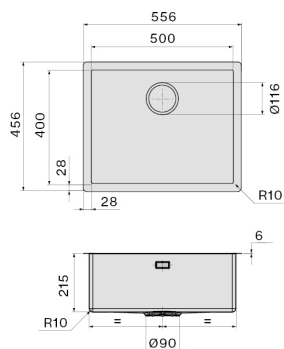

Zdjęcie może dokładnie nie odpowiadać wybranej wersji

DANE OGÓLNE

Zestaw mocujący w zestawie

Otwór przelewowy

Głębokość komory 200 mm

Wymiary komory 500 x 400 mm

Cienka krawędź 6 mm

Wymiary zewnętrzne 556 x 456 mm

KACL.994

Zwijana mata-rollmata 310x440x10 mm (czarny matowy)

DANE TECHNICZNE

Sposób instalacji

Nakładany/Podwieszany

Wymiary

Cabinet 60 cm

Wykończenie

8.8 kg

Objętość

0.12 m³

Wymiary opakowania

Długość

690 mm

Wysokość

300 mm

Głębokość

575 mm

ZUŻYCIE I PODŁĄCZENIE KLASA ENERGETYCZNA

Wymiar otworu montażowego /
Nakładany

Wymiar otworu montażowego /
Podwieszany