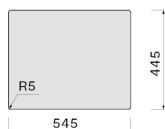

Czarny matowy

Ceramix

Rodzaj sterowania

None

WAGI I OBJĘTOŚCI

Ciężar brutto

12.6 kg

Ciężar netto

8.8 kg

Objętość

0.12 m³

Wymiary opakowania

Długość

690 mm

Wysokość

300 mm

Głębokość

575 mm

ZUŻYCIE I PODŁĄCZENIE KLASA ENERGETYCZNA

Wymiar otworu montażowego /
Nakładany

Wymiar otworu montażowego /
Podwieszany