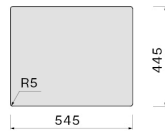

Zdjęcie może dokładnie nie odpowiadać wybranej wersji

DANE OGÓLNE

Zestaw mocujący w zestawie

Otwór przelewowy

Głębokość komory 200 mm

Wymiary komory 500 x 400 mm

Cienka krawędź 6 mm

Wymiary zewnętrzne 556 x 456 mm

Ciężar netto

8.8 kg

Objętość

0.12 m³

Wymiary opakowania

Długość

690 mm

Wysokość

300 mm

Głębokość

575 mm

ZUŻYCIE I PODŁĄCZENIE KLASA ENERGETYCZNA

Wymiar otworu montażowego /
Nakładany

Wymiar otworu montażowego /
Podwieszany