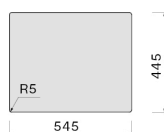

Zdjęcie może dokładnie nie odpowiadać wybranej wersji

DANE OGÓLNE

Zestaw mocujący w zestawie

Otwór przelewowy

Głębokość komory 200 mm

Wymiary komory 500 x 400 mm

Cienka krawędź 6 mm

Wymiary zewnętrzne 556 x 456 mm

Czarny matowy

Ceramix

Rodzaj sterowania

None

WAGI I OBJĘTOŚCI

Ciężar brutto

12.6 kg

Ciężar netto

8.8 kg

Objętość

0.12 m³

Wymiary opakowania

Długość

690 mm

Wysokość

300 mm

Głębokość

575 mm

ZUŻYCIE I PODŁĄCZENIE KLASA ENERGETYCZNA

Wymiar otworu montażowego /
Nakładany

Wymiar otworu montażowego /
Podwieszany