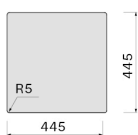

Długość

575 mm

Wysokość

300 mm

Głębokość

575 mm

## ZUŻYCIE I PODŁĄCZENIE KLASA ENERGETYCZNA

Wymiar otworu montażowego /  
Nakładany

Wymiar otworu montażowego /  
Podwieszany