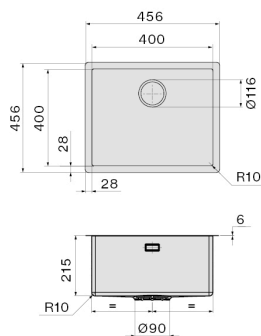

## DANE OGÓLNE

Zestaw mocujący w zestawie

Otwór przelewowy

Głębokość komory 200 mm

Wymiary komory 400 x 400 mm

Cienka krawędź 6 mm

Wymiary zewnętrzne 456 x 456 mm

SIS4000F.00#CWF

## WAGI I OBJĘTOŚCI

Ciężar brutto

10.8 kg

Ciężar netto

7.5 kg

Objętość

0.1 m<sup>3</sup>

Wymiary opakowania

Długość

575 mm

Wysokość

300 mm

Głębokość

575 mm

## ZUŻYCIE I PODŁĄCZENIE KLASA ENERGETYCZNA

Wymiar otworu montażowego /  
Nakładany

Wymiar otworu montażowego /  
Podwieszany