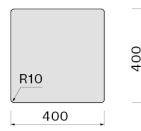

Zdjęcie może dokładnie nie odpowiadać wybranej wersji

DANE OGÓLNE

Zestaw mocujący w zestawie

Otwór przelewowy

Głębokość komory 200 mm

Wymiary komory 400 x 400 mm

Cienka krawędź 6 mm

Wymiary zewnętrzne 456 x 456 mm

300 mm

Głębokość

575 mm

ZUŻYCIE I PODŁĄCZENIE KLASA ENERGETYCZNA

Wymiar otworu montażowego /
Nakładany

Wymiar otworu montażowego /
Podwieszany