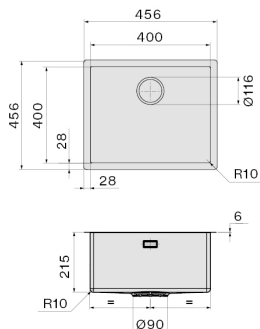

Zdjęcie może dokładnie nie odpowiadać wybranej wersji

DANE OGÓLNE

Zestaw mocujący w zestawie

Otwór przelewowy

Głębokość komory 200 mm

Wymiary komory 400 x 400 mm

Cienka krawędź 6 mm

Wymiary zewnętrzne 456 x 456 mm

KACL.994

Zwijana mata ROLLMATA 310 x 440 x 10 mm (czarna)

DANE TECHNICZNE

Sposób instalacji

Nakładany/Podwieszany

Wymiary

Cabinet 45 cm

Wykończenie

7.5 kg

Objętość

0.1 m³

Wymiary opakowania

Długość

575 mm

Wysokość

300 mm

Głębokość

575 mm

ZUŻYCIE I PODŁĄCZENIE KLASA ENERGETYCZNA

Wymiar otworu montażowego /
Nakładany

Wymiar otworu montażowego /
Podwieszany