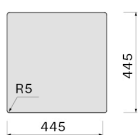

Długość

575 mm

Wysokość

300 mm

Głębokość

575 mm

### ZUŻYCIE I PODŁĄCZENIE KLASA ENERGETYCZNA

Wymiar otworu montażowego /  
Nakładany

Wymiar otworu montażowego /  
Podwieszany