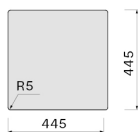

Zdjęcie może dokładnie nie odpowiadać wybranej wersji

DANE OGÓLNE

Zestaw mocujący w zestawie

Otwór przelewowy

Głębokość komory 200 mm

Wymiary komory 400 x 400 mm

Cienka krawędź 6 mm

Wymiary zewnętrzne 456 x 456 mm

Ceramix

Biały matowy

Rodzaj sterowania

None

WAGI I OBJĘTOŚCI

Ciężar brutto

10.8 kg

Ciężar netto

7.5 kg

Objętość

0.1 m³

Wymiary opakowania

Długość

575 mm

Wysokość

300 mm

Głębokość

575 mm

ZUŻYCIE I PODŁĄCZENIE KLASA ENERGETYCZNA

Wymiar otworu montażowego /
Nakładany

Wymiar otworu montażowego /
Podwieszany