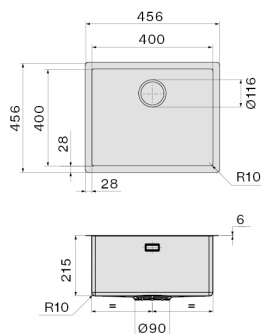

### DANE OGÓLNE

Zestaw mocujący w zestawie

Otwór przelewowy

Głębokość komory 200 mm

Wymiary komory 400 x 400 mm

Cienka krawędź 6 mm

Wymiary zewnętrzne 456 x 456 mm

SIS4000F.00#CWF

### WAGI I OBJĘTOŚCI

Ciężar brutto

10.8 kg

Ciężar netto

7.5 kg

Objętość

0.1 m<sup>3</sup>

Wymiary opakowania

Długość

575 mm

Wysokość

300 mm

Głębokość

575 mm

### ZUŻYCIE I PODŁĄCZENIE KLASA ENERGETYCZNA

Wymiar otworu montażowego /  
Nakładany

Wymiar otworu montażowego /  
Podwieszany