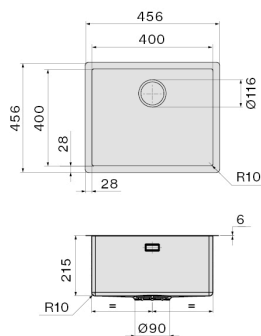

### DANE OGÓLNE

Zestaw mocujący w zestawie

Otwór przelewowy

Głębokość komory 200 mm

Wymiary komory 400 x 400 mm

Cienka krawędź 6 mm

Wymiary zewnętrzne 456 x 456 mm

SIS4000F.00#CWF

### WAGI I OBJĘTOŚCI

Ciężar brutto

10.8 kg

Ciężar netto

7.5 kg

Objętość

0.1 m<sup>3</sup>

Wymiary opakowania

Długość

575 mm

Wysokość

300 mm

Głębokość

575 mm

### ZUŻYCIE I PODŁĄCZENIE KLASA ENERGETYCZNA

Wymiar otworu montażowego /  
Nakładany

Wymiar otworu montażowego /  
Podwieszany