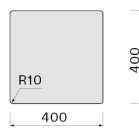

Wymiar otworu montażowego /
Nakładany

Wymiar otworu montażowego /
Podwieszany