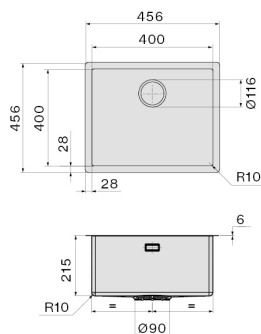

## DANE OGÓLNE

Zestaw mocujący w zestawie

Otwór przelewowy

Głębokość komory 200 mm

Wymiary komory 400 x 400 mm

Cienka krawędź 6 mm

Wymiary zewnętrzne 456 x 456 mm

SIS4000F.00#CBF

## WAGI I OBJĘTOŚCI

Ciężar brutto

10.8 kg

Ciężar netto

7.5 kg

Objętość

0.1 m<sup>3</sup>

Wymiary opakowania

Długość

575 mm

Wysokość

300 mm

Głębokość

575 mm

## ZUŻYCIE I PODŁĄCZENIE KLASA ENERGETYCZNA

Wymiar otworu montażowego /  
Nakładany

Wymiar otworu montażowego /  
Podwieszany