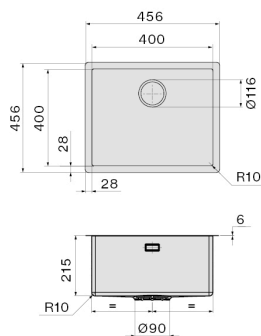

Zdjęcie może dokładnie nie odpowiadać wybranej wersji

DANE OGÓLNE

Zestaw mocujący w zestawie

Otwór przelewowy

Głębokość komory 200 mm

Wymiary komory 400 x 400 mm

Cienka krawędź 6 mm

Wymiary zewnętrzne 456 x 456 mm

KACL.994

Zwijana mata-rollmata

310x440x10 mm (czarny matowy)

DANE TECHNICZNE

Sposób instalacji

Nakładany/Podwieszany

Wymiary

Cabinet 45 cm

Ciężar netto

7.5 kg

Objętość

0.1 m³

Wymiary opakowania

Długość

575 mm

Wysokość

300 mm

Głębokość

575 mm

ZUŻYCIE I PODŁĄCZENIE KLASA ENERGETYCZNA

Wymiar otworu montażowego /
Nakładany

Wymiar otworu montażowego /
Podwieszany