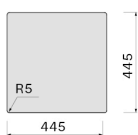

## DANE TECHNICZNE

Sposób instalacji

Nakładany/Podwieszany

Wymiary

Cabinet 45 cm

Wykończenie

Czarny matowy

Ceramix

Długość

575 mm

Wysokość

300 mm

Głębokość

575 mm

## ZUŻYCIE I PODŁĄCZENIE KLASA ENERGETYCZNA

Wymiar otworu montażowego /  
Nakładany

Wymiar otworu montażowego /  
Podwieszany