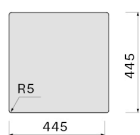

Długość

575 mm

Wysokość

300 mm

Głębokość

575 mm

### ZUŻYCIE I PODŁĄCZENIE KLASA ENERGETYCZNA

Wymiar otworu montażowego /  
Nakładany

Wymiar otworu montażowego /  
Podwieszany