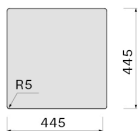

Długość

575 mm

Wysokość

300 mm

Głębokość

575 mm

### ZUŻYCIE I PODŁĄCZENIE KLASA ENERGETYCZNA

Wymiar otworu montażowego /  
Nakładany

Wymiar otworu montażowego /  
Podwieszany