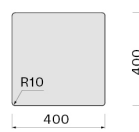

Wymiar otworu montażowego /
Podwieszany