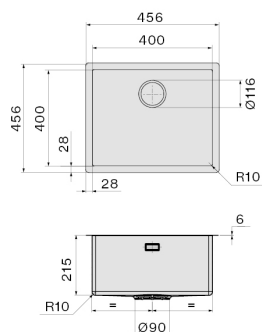

### DANE OGÓLNE

Zestaw mocujący w zestawie

Otwór przelewowy

Głębokość komory 200 mm

Wymiary komory 400 x 400 mm

Cienka krawędź 6 mm

Wymiary zewnętrzne 456 x 456 mm

SIS4000F.00#CBF

### WAGI I OBJĘTOŚCI

**Ciężar brutto**

10.8 kg

**Ciężar netto**

7.5 kg

**Objętość**

0.1 m<sup>3</sup>

**Wymiary opakowania**

Długość

575 mm

Wysokość

300 mm

Głębokość

575 mm

### ZUŻYCIE I PODŁĄCZENIE KLASA ENERGETYCZNA

Wymiar otworu montażowego /  
Nakładany

Wymiar otworu montażowego /  
Podwieszany