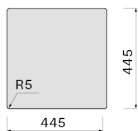

Zdjęcie może dokładnie nie odpowiadać wybranej wersji

DANE OGÓLNE

Zestaw mocujący w zestawie

Otwór przelewowy

Głębokość komory 200 mm

Wymiary komory 400 x 400 mm

Cienka krawędź 6 mm

Wymiary zewnętrzne 456 x 456 mm

KACL.994

Zwijana mata-rollmata

310x440x10 mm (czarny matowy)

DANE TECHNICZNE

Sposób instalacji

Nakładany/Podwieszany

Wymiary

Cabinet 45 cm

Ciężar netto

7.5 kg

Objętość

0.1 m³

Wymiary opakowania

Długość

575 mm

Wysokość

300 mm

Głębokość

575 mm

ZUŻYCIE I PODŁĄCZENIE KLASA ENERGETYCZNA

Wymiar otworu montażowego /
Nakładany

Wymiar otworu montażowego /
Podwieszany