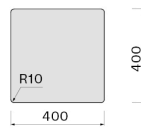

Wymiar otworu montażowego /
Nakładany

Wymiar otworu montażowego /
Podwieszany