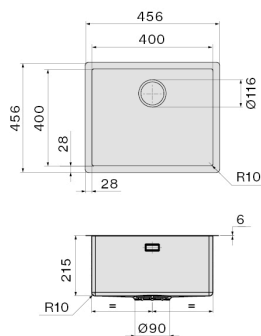

### DANE OGÓLNE

Zestaw mocujący w zestawie

Otwór przelewowy

Głębokość komory 200 mm

Wymiary komory 400 x 400 mm

Cienka krawędź 6 mm

Wymiary zewnętrzne 456 x 456 mm

SIS4000F.00#CBF

### WAGI I OBJĘTOŚCI

Ciężar brutto

10.8 kg

Ciężar netto

7.5 kg

Objętość

0.1 m<sup>3</sup>

Wymiary opakowania

Długość

575 mm

Wysokość

300 mm

Głębokość

575 mm

### ZUŻYCIE I PODŁĄCZENIE KLASA ENERGETYCZNA

Wymiar otworu montażowego /  
Nakładany

Wymiar otworu montażowego /  
Podwieszany