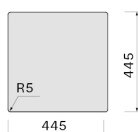

### WAGI I OBJĘTOŚCI

**Ciężar brutto**

10.8 kg

**Ciężar netto**

7.5 kg

**Objętość**

0.1 m<sup>3</sup>

**Wymiary opakowania**

Długość

575 mm

Wysokość

300 mm

Głębokość

575 mm

### ZUŻYCIE I PODŁĄCZENIE KLASA ENERGETYCZNA

Wymiar otworu montażowego /  
Nakładany

Wymiar otworu montażowego /  
Podwieszany