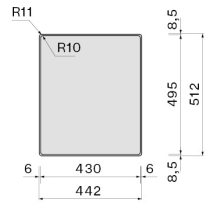

Cut-out size / Flushmount