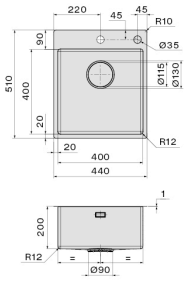

Cut-out size / Flushmount