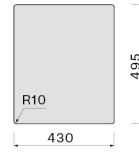

Cut-out size / Topmount