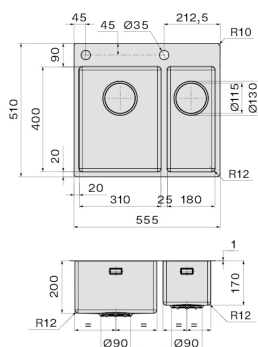

GARDA 3118

Версия
SGA3118F.00#SSF Sink Garda
Double Bowl 31+18 Cm Steel
Flush/Topmount

Коллекция
Мойки

EAN код
8034122900551

ОСОБЕННОСТИ

1 mm regular thickness
Inner corners radius 12 mm
Fixing kit included
Perimeter overflow
Falmec seamless drainage system
Anti-noise fiber
Automatic drain valve included
Bowl dimension 310 x 400 mm / 180 x 400 mm
Ext dimension 555 x 510 mm

Тип установки
Flush/Topmount
Габаритные размеры
Cabinet 60 cm
Отделка
AISI 304 18/10 Scotch Brite
stainless steel
Тип управления
None

Фотография исключительно для информации.
Может не соответствовать выбранной версии.

УПАКОВКА: ВЕС И ОБЪЕМ

Вес БРУТТО
12.8 kg
Вес нетто
5.84 kg
Объём
0.09 m³
Размер упаковки
Длина
615 mm
Высота
245 mm
Глубина
560 mm

ДАННЫЕ ПО ПОДКЛЮЧЕНИЮ И ПОТРЕБЛЕНИЮ

Класс энергоэффективности

Cut-out size / Flushmount

Cut-out size / Topmount