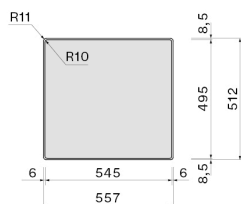

GARDA 3118

Версия
SGA3118F.00#SSF Sink Garda
Double Bowl 31+18 Cm Steel
Flush/Topmount

Коллекция
Мойки

EAN код
8034122900551

ОСОБЕННОСТИ

1 mm regular thickness
Inner corners radius 12 mm
Fixing kit included
Perimeter overflow
Falmec seamless drainage system
Anti-noise fiber
Automatic drain valve included
Bowl dimension 310 x 400 mm / 180 x 400 mm
Ext dimension 555 x 510 mm

Тип установки
Flush/Topmount
Габаритные размеры
Cabinet 60 cm
Отделка
AISI 304 18/10 Scotch Brite
stainless steel
Тип управления
None

Фотография исключительно для информации.
Может не соответствовать выбранной версии.

УПАКОВКА: ВЕС И ОБЪЕМ

Вес БРУТТО
12.8 kg
Вес нетто
5.84 kg
Объём
0.09 m³
Размер упаковки
Длина
615 mm
Высота
245 mm
Глубина
560 mm

ДАННЫЕ ПО ПОДКЛЮЧЕНИЮ И ПОТРЕБЛЕНИЮ

Класс энергоэффективности

Cut-out size / Flushmount

Cut-out size / Topmount