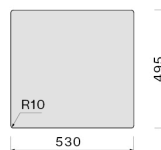

Тип установки
Flush/Topmount
Габаритные размеры
Cabinet 60 cm
Отделка
AISI 304 18/10 Scotch Brite
stainless steel
Тип управления
None

Фотография исключительно для информации.
Может не соответствовать выбранной версии.

УПАКОВКА: ВЕС И ОБЪЕМ

Вес БРУТТО
12.8 kg
Вес нетто
5.84 kg
Объём
0.09 m³
Размер упаковки
Длина
615 mm
Высота
245 mm
Глубина
560 mm

ДАННЫЕ ПО ПОДКЛЮЧЕНИЮ И ПОТРЕБЛЕНИЮ

Класс энергоэффективности

Cut-out size / Flushmount