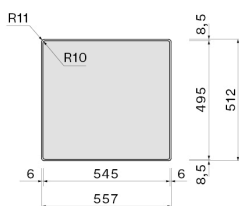

**Afmeting bak 310 x 400 mm /
180 x 400 mm**

Buitenmaat 555 x 510 mm

OPTIE ACCESSOIRES

KACL.982#IF

Inzetschaal, 200x440, rvs

KACL.983#IF

Inzetschaal, 200x400, rvs

KACL.985#IF

AISI 304 18/10 RVS inzetschaal

Type bediening

None

VERPAKKING: GEWICHT EN VOLUME

Bruto gewicht

12.8 kg

Netto gewicht

5.84 kg

Volume

0.09 m³

Verpakking afmeting

Lengte

615 mm

Hoogte

245 mm

Diepte

560 mm

Energie en aansluiting

Energie klasse

Cut-out size / Flushmount

Cut-out size / Topmount