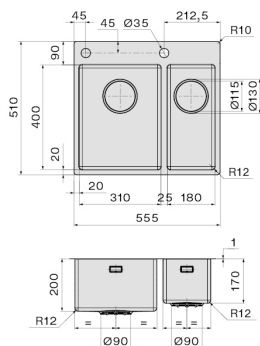

Stainless steel soap dispenser

AISI 304 18/10 - 250 ml

TECHNISCHE GEGEVENS

Installatie type

Vlakbouw/Opbouw

Afmetingen

Cabinet 60 cm

Afwerking

AISI 304 18/10 RVS inzetschaal

Type bediening

None

VERPAKKING: GEWICHT EN VOLUME

Bruto gewicht

12.8 kg

Netto gewicht

5.84 kg

Volume

0.09 m³

Verpakking afmeting

Lengte

615 mm

Hoogte

245 mm

Diepte

560 mm

Energie en aansluiting

Energie klasse

Cut-out size / Flushmount

Cut-out size / Topmount