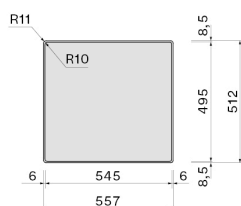

Type d'installation

À fleur/à poser

Dimensions

Cabinet 60 cm

Finition

AISI 304 18/10 acier inox avec finition Scotch Brite

Type de contrôle

None

Photo indicative/non contractuelle.

Peut ne pas correspondre à la version du produit sélectionné.

EMBALLAGE : POIDS ET DIMENSIONS

Poids brut

12.8 kg

Poids net

5.84 kg

Volume

0.09 m³

Dimensions emballage

Longueur

615 mm

Hauteur

245 mm

Profondeur

560 mm

Consommation et caractéristiques de connexion

Classe énergétique

Cut-out size / Flushmount

Cut-out size / Topmount