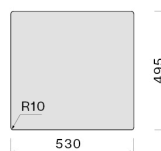

Cut-out size / Topmount