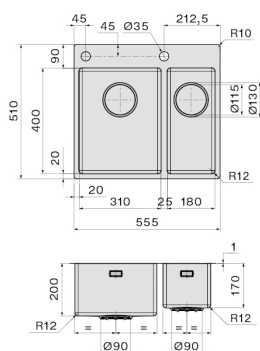

Type d'installation

À fleur/à poser

Dimensions

Cabinet 60 cm

Finition

AISI 304 18/10 acier inox avec finition Scotch Brite

Type de contrôle

None

Photo indicative/non contractuelle.

Peut ne pas correspondre à la version du produit sélectionné.

EMBALLAGE : POIDS ET DIMENSIONS

Poids brut

12.8 kg

Poids net

5.84 kg

Volume

0.09 m³

Dimensions emballage

Longueur

615 mm

Hauteur

245 mm

Profondeur

560 mm

Consommation et caractéristiques de connexion

Classe énergétique

Cut-out size / Flushmount

Cut-out size / Topmount