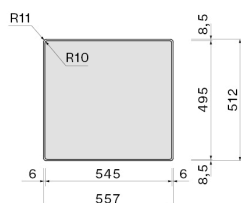

Cut-out size / Flushmount