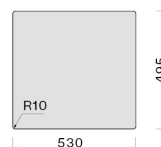

Cut-out size / Topmount