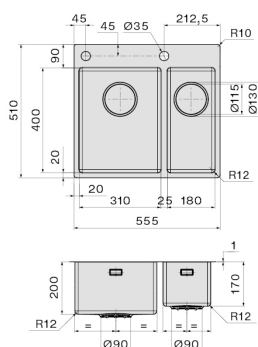

#### Volumen

0.09 m<sup>3</sup>

#### Mål på emballage

Længde

615 mm

Højde

245 mm

Dybde

560 mm

### FORBRUG OG TILSLUTNINGSMULIGHEDER ENERGIKLASSE

Cut-out size / Flushmount

Cut-out size / Topmount