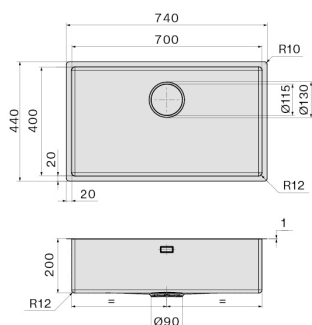

## WAGI I OBJĘTOŚCI

**Ciężar brutto**  
10.04 kg  
**Ciężar netto**  
5.95 kg  
**Objętość**  
0.1 m<sup>3</sup>  
**Wymiary opakowania**  
Długość  
800 mm  
Wysokość  
245 mm  
Głębokość  
500 mm

### KACL.991

Deska do krojenia 330x420x20  
mm (drewno iroko)

### KACL.992

Deska do krojenia 330x420x18  
mm (biały polietylen)

### KACL.993

Deska do krojenia 280x420x18  
mm (HPL dąb)

Wymiar otworu montażowego /  
Podwieszany