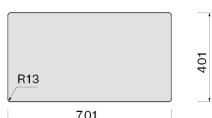

### KACL.991

Deska do krojenia 330x420x20  
mm (drewno iroko)

### KACL.992

Deska do krojenia 330x420x18  
mm (biały polietylen)

### KACL.993

Deska do krojenia 280x420x18  
mm (HPL dąb)

Wymiar otworu montażowego /  
Podwieszany