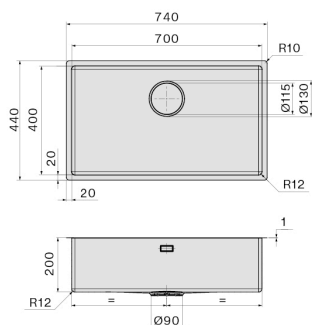

COMO 70

Версия
SCO7000F.00#SSF Sink Como
70 Cm Steel Flush/Topmount

Коллекция
Мойки

EAN код
8034122900520

ОСОБЕННОСТИ

1 mm regular thickness
Inner corners radius 12 mm
200 mm bowl depth
Fixing kit included
Perimeter overflow
Falmec seamless drainage system
Anti-noise fiber
Ext dimension 740 x 440 mm
Bowl dimension 700 x 400 mm
Bowl depth 200 mm

Iroko wood chopping board 330
x 436 x 20 mm

KACL.992

Polyethylene chopping board
330 x 420 x 18 mm

KACL.993

HPL chopping board 280 x 420 x
18 mm

ТЕХНИЧЕСКИЕ ОСОБЕННОСТИ

Тип установки
Flush/Topmount
Габаритные размеры
Cabinet 80 cm
Отделка
AISI 304 18/10 Scotch Brite
stainless steel
Тип управления
None

Фотография исключительно для информации.
Может не соответствовать выбранной версии.

УПАКОВКА: ВЕС И ОБЪЕМ

Вес БРУТТО
10.15 kg
Вес нетто
5.95 kg
Объём
0.1 м³
Размер упаковки
Длина
800 mm
Высота
245 mm
Глубина
500 mm

ДАННЫЕ ПО ПОДКЛЮЧЕНИЮ И ПОТРЕБЛЕНИЮ

Класс энергоэффективности

Cut-out size / Flushmount

Cut-out size / Topmount