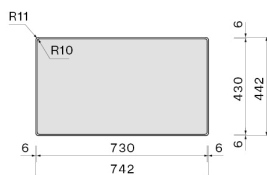

Iroko wood chopping board 330
x 436 x 20 mm

KACL.992

Polyethylene chopping board
330 x 420 x 18 mm

KACL.993

HPL chopping board 280 x 420 x
18 mm

ТЕХНИЧЕСКИЕ ОСОБЕННОСТИ

Тип установки
Flush/Topmount
Габаритные размеры
Cabinet 80 cm
Отделка
AISI 304 18/10 Scotch Brite
stainless steel
Тип управления
None

Фотография исключительно для информации.
Может не соответствовать выбранной версии.

УПАКОВКА: ВЕС И ОБЪЕМ

Вес БРУТТО
10.15 kg
Вес нетто
5.95 kg
Объём
0.1 м³
Размер упаковки
Длина
800 mm
Высота
245 mm
Глубина
500 mm

ДАННЫЕ ПО ПОДКЛЮЧЕНИЮ И ПОТРЕБЛЕНИЮ

Класс энергоэффективности

Cut-out size / Flushmount

Cut-out size / Topmount