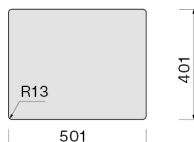

### KACL.991

Deska do krojenia 330 x 420 x  
20 mm (drewno iroko)

### KACL.992

Deska do krojenia 330 x 420 x 18  
mm (biały polietylen)

### KACL.993

Deska do krojenia 280 x 420 x 18  
mm (HPL dąb)

Wymiar otworu montażowego /  
Podwieszany