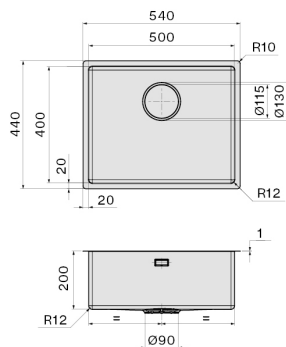

### KACL.984#IF

Ociekacz Inox 370 x 440 mm

### KACL.991

Deska do krojenia 330 x 420 x  
20 mm (drewno iroko)

### KACL.992

Deska do krojenia 330 x 420 x 18  
mm (biały polietylen)

### KACL.993

Deska do krojenia 280 x 420 x 18  
mm (HPL dąb)

Wymiar otworu montażowego /  
Podwieszany