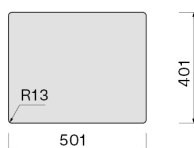

#### KACL.984#IF

Ociekacz 370x440 mm (inox)

#### KACL.991

Deska do krojenia 330x420x20  
mm (drewno iroko)

#### KACL.992

Deska do krojenia 330x420x18  
mm (biały polietylen)

#### KACL.993

Deska do krojenia 280x420x18  
mm (HPL dąb)

Wymiar otworu montażowego /  
Podwieszany