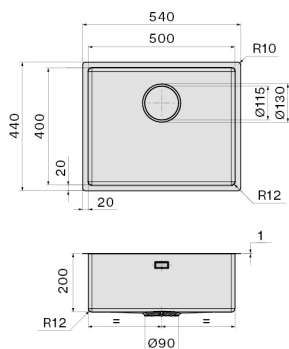

## WAGI I OBJĘTOŚCI

**Ciężar brutto**  
8.47 kg  
**Ciężar netto**  
4.62 kg  
**Objętość**  
0.08 m<sup>3</sup>  
**Wymiary opakowania**  
Długość  
615 mm  
Wysokość  
245 mm  
Głębokość  
500 mm

### KACL.991

Deska do krojenia 330x420x20  
mm (drewno iroko)

### KACL.992

Deska do krojenia 330x420x18  
mm (biały polietylen)

### KACL.993

Deska do krojenia 280x420x18  
mm (HPL dąb)

Wymiar otworu montażowego /  
Podwieszany