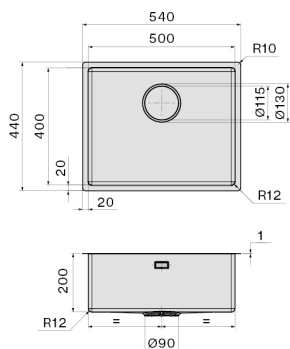

Zdjęcie może dokładnie nie odpowiadać wybranej wersji

DANE OGÓLNE

Równomierna grubość 1 mm
Promień narożników
wewnętrznych 12 mm
Głębokość komory 200 mm
Zestaw mocujący w zestawie
Otwór przelewowy
Bezszwowy system
odwadniający Falmec
Włókno dźwiękochłonne
Głębokość komory 200 mm
Wymiary zewnętrzne 540 x 440
mm
Wymiary komory 500 x 400 mm

DANE TECHNICZNE

Sposób instalacji
Podwieszany
Wymiary
Cabinet 60 cm
Wykończenie
Stal inox AISI 304 18/10 Scotch
Brite
Rodzaj sterowania
None

WAGI I OBJĘTOŚCI

Ciężar brutto
8.47 kg
Ciężar netto
4.62 kg
Objętość
0.08 m³
Wymiary opakowania
Długość
615 mm
Wysokość
245 mm
Głębokość
500 mm

Ociekacz 370x440 mm (inox)

KACL.991

Deska do krojenia 330x420x20
mm (drewno iroko)

KACL.992

Deska do krojenia 330x420x18
mm (biały polietylen)

KACL.993

Deska do krojenia 280x420x18
mm (HPL dąb)

Wymiar otworu montażowego /
Podwieszany