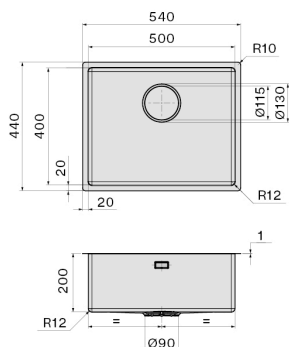

Zdjęcie może dokładnie nie odpowiadać wybranej wersji

DANE OGÓLNE

Równomierna grubość 1 mm
Promień narożników
wewnętrznych 12 mm
Głębokość komory 200 mm
Zestaw mocujący w zestawie
Otwór przelewowy
Bezszwowy system
odwadniający Falmec
Włókno dźwiękochłonne
Głębokość komory 200 mm
Wymiary zewnętrzne 540 x 440
mm
Wymiary komory 500 x 400 mm

DANE TECHNICZNE

Sposób instalacji
Podwieszany
Wymiary
Cabinet 60 cm
Wykończenie
Stal inox AISI 304 18/10 Scotch
Brite
Rodzaj sterowania
None

WAGI I OBJĘTOŚCI

Ciężar brutto
8.47 kg
Ciężar netto
4.62 kg
Objętość
0.08 m³
Wymiary opakowania
Długość
615 mm
Wysokość
245 mm
Głębokość
500 mm

Ociekacz 370x440 mm (inox)

KACL.991

Deska do krojenia 330x420x20
mm (drewno iroko)

KACL.992

Deska do krojenia 330x420x18
mm (biały polietylen)

KACL.993

Deska do krojenia 280x420x18
mm (HPL dąb)

Wymiar otworu montażowego /
Podwieszany