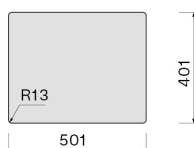

KACL.993

Deska do krojenia 280x420x18
mm (HPL dąb)

Wymiar otworu montażowego /
Podwieszany