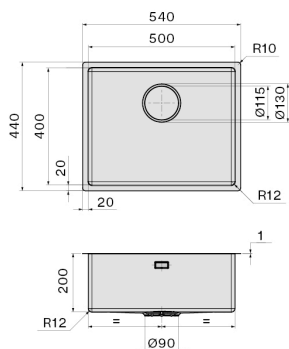

Zdjęcie może dokładnie nie odpowiadać wybranej wersji

DANE OGÓLNE

Równomierna grubość 1 mm
Promień narożników
wewnętrznych 12 mm
Głębokość komory 200 mm
Zestaw mocujący w zestawie
Otwór przelewowy
Bezszwowy system
odwadniający Falmec
Włókno dźwiękochłonne
Głębokość komory 200 mm
Wymiary zewnętrzne 540 x 440
mm
Wymiary komory 500 x 400 mm

DANE TECHNICZNE

Sposób instalacji
Podwieszany
Wymiary
Cabinet 60 cm
Wykończenie
Stal inox AISI 304 18/10 Scotch
Brite
Rodzaj sterowania
None

WAGI I OBJĘTOŚCI

Ciężar brutto
8.47 kg
Ciężar netto
4.62 kg
Objętość
0.08 m³
Wymiary opakowania
Długość
615 mm
Wysokość
245 mm
Głębokość
500 mm

Ociekacz 370x440 mm (inox)

KACL.991

Deska do krojenia 330x420x20
mm (drewno iroko)

KACL.992

Deska do krojenia 330x420x18
mm (biały polietylen)

KACL.993

Deska do krojenia 280x420x18
mm (HPL dąb)

Wymiar otworu montażowego /
Podwieszany