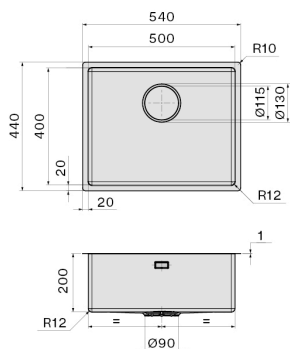

## WAGI I OBJĘTOŚCI

**Ciężar brutto**  
8.47 kg  
**Ciężar netto**  
4.62 kg  
**Objętość**  
0.08 m<sup>3</sup>  
**Wymiary opakowania**  
Długość  
615 mm  
Wysokość  
245 mm  
Głębokość  
500 mm

#### KACL.991

Deska do krojenia 330x420x20  
mm (drewno iroko)

#### KACL.992

Deska do krojenia 330x420x18  
mm (biały polietylen)

#### KACL.993

Deska do krojenia 280x420x18  
mm (HPL dąb)

Wymiar otworu montażowego /  
Podwieszany