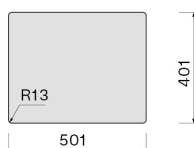

Zdjęcie może dokładnie nie odpowiadać wybranej wersji

DANE OGÓLNE

Równomierna grubość 1 mm
Promień narożników
wewnętrznych 12 mm
Głębokość komory 200 mm
Zestaw mocujący w zestawie
Otwór przelewowy
Bezszwowy system
odwadniający Falmec
Włókno dźwiękochłonne
Głębokość komory 200 mm
Wymiary zewnętrzne 540 x 440
mm
Wymiary komory 500 x 400 mm

DANE TECHNICZNE

Sposób instalacji
Podwieszany
Wymiary
Cabinet 60 cm
Wykończenie
Stal inox AISI 304 18/10 Scotch
Brite
Rodzaj sterowania
None

WAGI I OBJĘTOŚCI

Ciężar brutto
8.47 kg
Ciężar netto
4.62 kg
Objętość
0.08 m³
Wymiary opakowania
Długość
615 mm
Wysokość
245 mm
Głębokość
500 mm

Ociekacz 370x440 mm (inox)

KACL.991

Deska do krojenia 330x420x20
mm (drewno iroko)

KACL.992

Deska do krojenia 330x420x18
mm (biały polietylen)

KACL.993

Deska do krojenia 280x420x18
mm (HPL dąb)

Wymiar otworu montażowego /
Podwieszany