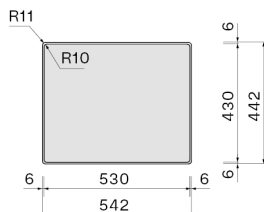

## WAGI I OBJĘTOŚCI

**Ciężar brutto**  
8.56 kg  
**Ciężar netto**  
4.62 kg  
**Objętość**  
0.08 m<sup>3</sup>  
**Wymiary opakowania**  
Długość  
615 mm  
Wysokość  
245 mm  
Głębokość  
500 mm

### KACL.991

Deska do krojenia 330x420x20  
mm (drewno iroko)

### KACL.992

Deska do krojenia 330x420x18  
mm (biały polietylen)

### KACL.993

Deska do krojenia 280x420x18  
mm (HPL dąb)

Wymiar otworu montażowego /  
Wpuszczany

Wymiar otworu montażowego /  
Nakładany