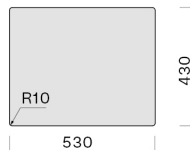

### KACL.991

Deska do krojenia 330x420x20  
mm (drewno iroko)

### KACL.992

Deska do krojenia 330x420x18  
mm (biały polietylen)

### KACL.993

Deska do krojenia 280x420x18  
mm (HPL dąb)

Wymiar otworu montażowego /  
Wpuszczany

Wymiar otworu montażowego /  
Nakładany