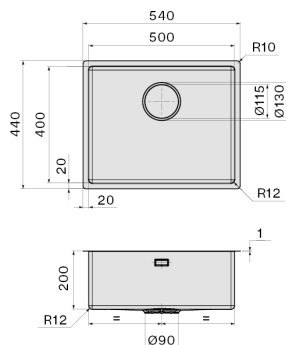

## WAGI I OBJĘTOŚCI

**Ciężar brutto**  
8.56 kg  
**Ciężar netto**  
4.62 kg  
**Objętość**  
0.08 m<sup>3</sup>  
**Wymiary opakowania**  
Długość  
615 mm  
Wysokość  
245 mm  
Głębokość  
500 mm

### KACL.991

Deska do krojenia 330x420x20  
mm (drewno iroko)

### KACL.992

Deska do krojenia 330x420x18  
mm (biały polietylen)

### KACL.993

Deska do krojenia 280x420x18  
mm (HPL dąb)

Wymiar otworu montażowego /  
Wpuszczany

Wymiar otworu montażowego /  
Nakładany