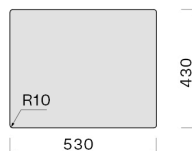

DANE TECHNICZNE

Sposób instalacji
Wpuszczany/Nakładany/Podwieszany
Wymiary
Cabinet 60 cm
Wykończenie
PVD Miedź
Stal inox AISI 304 18/10 Scotch
Brite
Rodzaj sterowania
None

WAGI I OBJĘTOŚCI

Ciężar brutto
8.56 kg
Ciężar netto
4.62 kg
Objętość
0.08 m³
Wymiary opakowania
Długość
615 mm
Wysokość
245 mm
Głębokość
500 mm

Zwijana mata-rollmata
310x440x10 mm (czarny matowy)

Wymiar otworu montażowego /
Wpuszczany

Wymiar otworu montażowego /
Nakładany

Wymiar otworu montażowego /
Podwieszany