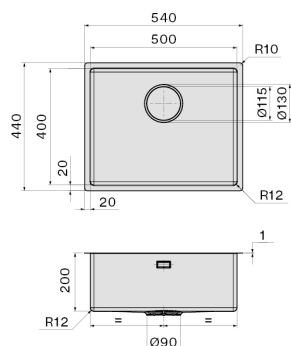

## DANE OGÓLNE

Równomierna grubość 1 mm  
Promień narożników  
wewnętrznych 12 mm  
Głębokość komory 200 mm  
Zestaw mocujący w zestawie  
Otwór przelewowy  
Bezszwowy system  
odwadniający Falmec  
Włókno dźwiękochłonne  
Głębokość komory 200 mm  
Wymiary zewnętrzne 540 x 440  
mm  
Wymiary komory 500 x 400 mm

## DANE TECHNICZNE

**Sposób instalacji**  
Wpuszczany/Nakładany/Podwieszany  
**Wymiary**  
Cabinet 60 cm  
**Wykończenie**  
PVD Miedź  
Stal inox AISI 304 18/10 Scotch  
Brite  
**Rodzaj sterowania**  
None

## WAGI I OBJĘTOŚCI

**Ciężar brutto**  
8.56 kg  
**Ciężar netto**  
4.62 kg  
**Objętość**  
0.08 m<sup>3</sup>  
**Wymiary opakowania**  
Długość  
615 mm  
Wysokość  
245 mm  
Głębokość  
500 mm

#### KACL.994

Zwijana mata-rollmata  
310x440x10 mm (czarny matowy)

Wymiar otworu montażowego /  
Wpuszczany

Wymiar otworu montażowego /  
Nakładany

Wymiar otworu montażowego /  
Podwieszany