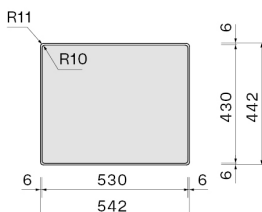

## WAGI I OBJĘTOŚCI

**Ciężar brutto**  
3,56 kg  
**Ciężar netto**  
4.62 kg  
**Objętość**  
0.08 m<sup>3</sup>  
**Wymiary opakowania**  
Długość  
615 mm  
Wysokość  
245 mm  
Głębokość  
500 mm

### KACL.994

Zwijana mata ROLLMATA 310 x  
440 x 10 mm (czarna)

Wymiar otworu montażowego /  
Wpuszczany

Wymiar otworu montażowego /  
Nakładany

Wymiar otworu montażowego /  
Podwieszany