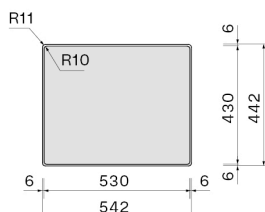

Zdjęcie może dokładnie nie odpowiadać wybranej wersji

DANE OGÓLNE

Równomierna grubość 1 mm
Promień narożników
wewnętrznych 12 mm
Głębokość komory 200 mm
Zestaw mocujący w zestawie
Otwór przelewowy
Bezszwowy system
odwadniający Falmec
Włókno dźwiękochłonne
Głębokość komory 200 mm
Wymiary zewnętrzne 540 x 440
mm
Wymiary komory 500 x 400 mm

DANE TECHNICZNE

Sposób instalacji
Wpuszczany/Nakładany/Podwieszany
Wymiary
Cabinet 60 cm
Wykończenie
PVD Miedź
Stal inox AISI 304 18/10 Scotch
Brite
Rodzaj sterowania
None

WAGI I OBJĘTOŚCI

Ciężar brutto
8.56 kg
Ciężar netto
4.62 kg
Objętość
0.08 m³
Wymiary opakowania
Długość
615 mm
Wysokość
245 mm
Głębokość
500 mm

Zwijana mata-rollmata
310x440x10 mm (czarny matowy)

Wymiar otworu montażowego /
Wpuszczany

Wymiar otworu montażowego /
Nakładany

Wymiar otworu montażowego /
Podwieszany