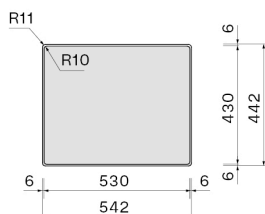

## WAGI I OBJĘTOŚCI

**Ciężar brutto**  
8.56 kg  
**Ciężar netto**  
4.62 kg  
**Objętość**  
0.08 m<sup>3</sup>  
**Wymiary opakowania**  
Długość  
615 mm  
Wysokość  
245 mm  
Głębokość  
500 mm

#### KACL.994

Zwijana mata-rollmata  
310x440x10 mm (czarny matowy)

Wymiar otworu montażowego /  
Wpuszczany

Wymiar otworu montażowego /  
Nakładany

Wymiar otworu montażowego /  
Podwieszany