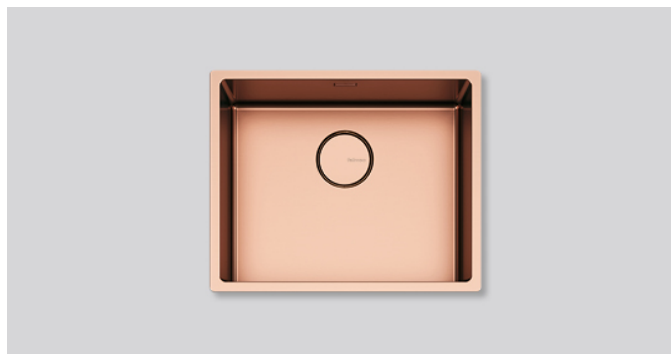

COMO 50 RAME

Wersja

Como PVD 50 Rame
jednokomorowy
(wpuszczany/nakładany/podwieszany)

Kolekcja

Zlewozmywaki

Kod Ean

8034122900490

Poglądowe zdjęcie produktu.
Zdjęcie może dokładnie nie odpowiadać wybranej wersji

DANE OGÓLNE

Równomierna grubość 1 mm
Promień narożników
wewnętrznych 12 mm
Głębokość komory 200 mm
Zestaw mocujący w zestawie
Otwór przelewowy
Bezszwowy system
odwadniający Falmec
Włókno dźwiękochłonne
Głębokość komory 200 mm
Wymiary zewnętrzne 540 x 440
mm
Wymiary komory 500 x 400 mm

DANE TECHNICZNE

Sposób instalacji
Wpuszczany/Nakładany/Podwieszany
Wymiary
Cabinet 60 cm
Wykończenie
PVD Miedź
Stal inox AISI 304 18/10 Scotch
Brite
Rodzaj sterowania
None

WAGI I OBJĘTOŚCI

Ciężar brutto
3,56 kg
Ciężar netto
4.62 kg
Objętość
0.08 m³
Wymiary opakowania
Długość
615 mm
Wysokość
245 mm
Głębokość
500 mm

ZUŻYCIE I PODŁĄCZENIE KLASA ENERGETYCZNA

SCO5000F.00#PQF

DOSTĘPNE AKCESORIA (OPCJONALNE)

KACL.987#UF

Korek automatyczny pop-up PVD
Rame

KACL.989#UF

Korek odpływu PVD Rame