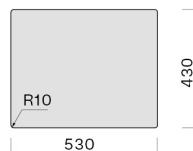

#### KACL.994

Zwijana mata-rollmata  
310x440x10 mm (czarny matowy)

Wymiar otworu montażowego /  
Wpuszczany

Wymiar otworu montażowego /  
Nakładany

Wymiar otworu montażowego /  
Podwieszany