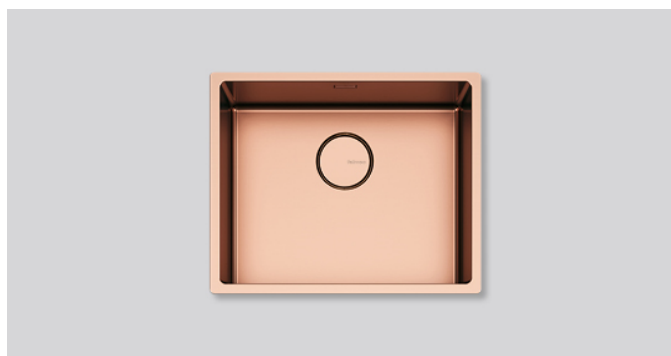

COMO 50 RAME

Wersja

Como PVD 50 Rame
jednokomorowy
(wpuszczany/nakładany/podwieszany)

Kolekcja

Zlewozmywaki

Kod Ean

8034122900490

Poglądowe zdjęcie produktu.

Zdjęcie może dokładnie nie odpowiadać wybranej wersji

DANE OGÓLNE

Równomierna grubość 1 mm
Promień narożników
wewnętrznych 12 mm
Głębokość komory 200 mm
Zestaw mocujący w zestawie
Otwór przelewowy
Bezszwowy system
odwadniający Falmec
Włókno dźwiękochłonne
Głębokość komory 200 mm
Wymiary zewnętrzne 540 x 440
mm
Wymiary komory 500 x 400 mm

DANE TECHNICZNE

Sposób instalacji
Wpuszczany/Nakładany/Podwieszany
Wymiary
Cabinet 60 cm
Wykończenie
PVD Miedź
Stal inox AISI 304 18/10 Scotch
Brite
Rodzaj sterowania
None

WAGI I OBJĘTOŚCI

Ciężar brutto
8.56 kg
Ciężar netto
4.62 kg
Objętość
0.08 m³
Wymiary opakowania
Długość
615 mm
Wysokość
245 mm
Głębokość
500 mm