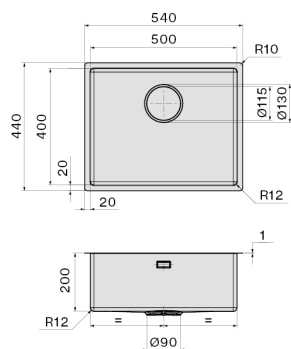

Zdjęcie może dokładnie nie odpowiadać wybranej wersji

DANE OGÓLNE

Równomierna grubość 1 mm
Promień narożników
wewnętrznych 12 mm
Głębokość komory 200 mm
Zestaw mocujący w zestawie
Otwór przelewowy
Bezszwowy system
odwadniający Falmec
Włókno dźwiękochłonne
Głębokość komory 200 mm
Wymiary zewnętrzne 540 x 440
mm
Wymiary komory 500 x 400 mm

DANE TECHNICZNE

Sposób instalacji
Wpuszczany/Nakładany/Podwieszany
Wymiary
Cabinet 60 cm
Wykończenie
PVD Miedź
Stal inox AISI 304 18/10 Scotch
Brite
Rodzaj sterowania
None

WAGI I OBJĘTOŚCI

Ciężar brutto
8.56 kg
Ciężar netto
4.62 kg
Objętość
0.08 m³
Wymiary opakowania
Długość
615 mm
Wysokość
245 mm
Głębokość
500 mm

Zwijana mata-rollmata
310x440x10 mm (czarny matowy)

Wymiar otworu montażowego /
Wpuszczany

Wymiar otworu montażowego /
Nakładany

Wymiar otworu montażowego /
Podwieszany