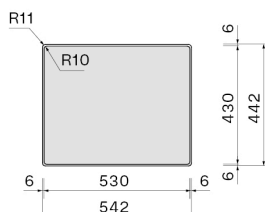

## DANE OGÓLNE

Równomierna grubość 1 mm  
Promień narożników  
wewnętrznych 12 mm  
Głębokość komory 200 mm  
Zestaw mocujący w zestawie  
Otwór przelewowy  
Bezszwowy system  
odwadniający Falmec  
Włókno dźwiękochłonne  
Głębokość komory 200 mm  
Wymiary zewnętrzne 540 x 440  
mm  
Wymiary komory 500 x 400 mm

## DANE TECHNICZNE

**Sposób instalacji**  
Wpuszczany/Nakładany/Podwieszany  
**Wymiary**  
Cabinet 60 cm  
**Wykończenie**  
PVD Miedź  
Stal inox AISI 304 18/10 Scotch  
Brite  
**Rodzaj sterowania**  
None

## WAGI I OBJĘTOŚCI

**Ciężar brutto**  
8.56 kg  
**Ciężar netto**  
4.62 kg  
**Objętość**  
0.08 m<sup>3</sup>  
**Wymiary opakowania**  
Długość  
615 mm  
Wysokość  
245 mm  
Głębokość  
500 mm

#### KACL.994

Zwijana mata-rollmata  
310x440x10 mm (czarny matowy)

Wymiar otworu montażowego /  
Wpuszczany

Wymiar otworu montażowego /  
Nakładany

Wymiar otworu montażowego /  
Podwieszany