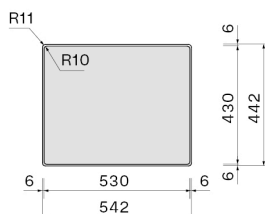

Zdjęcie może dokładnie nie odpowiadać wybranej wersji

DANE OGÓLNE

Równomierna grubość 1 mm
Promień narożników
wewnętrznych 12 mm
Głębokość komory 200 mm
Zestaw mocujący w zestawie
Otwór przelewowy
Bezszwowy system
odwadniający Falmec
Włókno dźwiękochłonne
Głębokość komory 200 mm
Wymiary zewnętrzne 540 x 440
mm
Wymiary komory 500 x 400 mm

DANE TECHNICZNE

Sposób instalacji
Wpuszczany/Nakładany/Podwieszany
Wymiary
Cabinet 60 cm
Wykończenie
PVD Miedź
Stal inox AISI 304 18/10 Scotch
Brite
Rodzaj sterowania
None

WAGI I OBJĘTOŚCI

Ciężar brutto
8.56 kg
Ciężar netto
4.62 kg
Objętość
0.08 m³
Wymiary opakowania
Długość
615 mm
Wysokość
245 mm
Głębokość
500 mm

Zwijana mata-rollmata
310x440x10 mm (czarny matowy)

Wymiar otworu montażowego /
Wpuszczany

Wymiar otworu montażowego /
Nakładany

Wymiar otworu montażowego /
Podwieszany