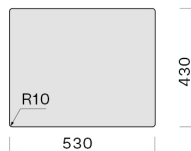

### KACL.994

Zwijana mata ROLLMATA 310 x  
440 x 10 mm (czarna)

Wymiar otworu montażowego /  
Wpuszczany

Wymiar otworu montażowego /  
Nakładany

Wymiar otworu montażowego /  
Podwieszany