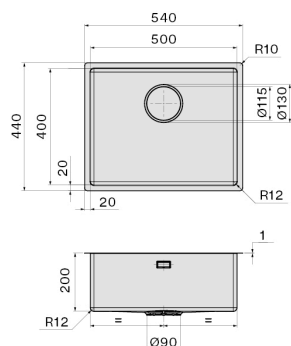

Zdjęcie może dokładnie nie odpowiadać wybranej wersji

DANE OGÓLNE

Równomierna grubość 1 mm
Promień narożników
wewnętrznych 12 mm
Głębokość komory 200 mm
Zestaw mocujący w zestawie
Otwór przelewowy
Bezszwowy system
odwadniający Falmec
Włókno dźwiękochłonne
Głębokość komory 200 mm
Wymiary zewnętrzne 540 x 440
mm
Wymiary komory 500 x 400 mm

DANE TECHNICZNE

Sposób instalacji
Wpuszczany/Nakładany/Podwieszany
Wymiary
Cabinet 60 cm
Wykończenie
PVD Miedź
Stal inox AISI 304 18/10 Scotch
Brite
Rodzaj sterowania
None

WAGI I OBJĘTOŚCI

Ciężar brutto
8.56 kg
Ciężar netto
4.62 kg
Objętość
0.08 m³
Wymiary opakowania
Długość
615 mm
Wysokość
245 mm
Głębokość
500 mm

Zwijana mata-rollmata
310x440x10 mm (czarny matowy)

Wymiar otworu montażowego /
Wpuszczany

Wymiar otworu montażowego /
Nakładany

Wymiar otworu montażowego /
Podwieszany