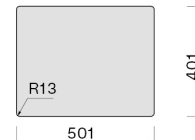

#### KACL.994

Zwijana mata-rollmata  
310x440x10 mm (czarny matowy)

Wymiar otworu montażowego /  
Wpuszczany

Wymiar otworu montażowego /  
Nakładany

Wymiar otworu montażowego /  
Podwieszany