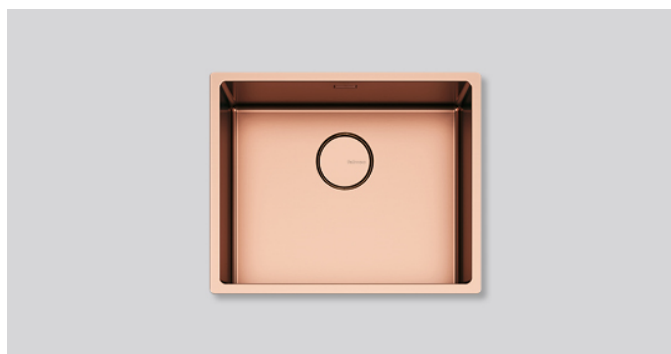

COMO 50 RAME

Wersja

Como PVD 50 Rame
jednokomorowy
(wpuszczany/nakładany/podwieszany)

Kolekcja

Zlewozmywaki

Kod Ean

8034122900490

Poglądowe zdjęcie produktu.

Zdjęcie może dokładnie nie odpowiadać wybranej wersji

DANE OGÓLNE

Równomierna grubość 1 mm
Promień narożników
wewnętrznych 12 mm
Głębokość komory 200 mm
Zestaw mocujący w zestawie
Otwór przelewowy
Bezszwowy system
odwadniający Falmec
Włókno dźwiękochłonne
Głębokość komory 200 mm
Wymiary zewnętrzne 540 x 440
mm
Wymiary komory 500 x 400 mm

DANE TECHNICZNE

Sposób instalacji
Wpuszczany/Nakładany/Podwieszany
Wymiary
Cabinet 60 cm
Wykończenie
PVD Miedź
Stal inox AISI 304 18/10 Scotch
Brite
Rodzaj sterowania
None

WAGI I OBJĘTOŚCI

Ciężar brutto
8.56 kg
Ciężar netto
4.62 kg
Objętość
0.08 m³
Wymiary opakowania
Długość
615 mm
Wysokość
245 mm
Głębokość
500 mm

ZUŻYCIE I PODŁĄCZENIE KLASA ENERGETYCZNA

SCO5000F.00#PQF

DOSTĘPNE AKCESORIA (OPCJONALNE)

KACL.987#UF

Korek automatyczny pop-up
(PVD miedziany)

KACL.989#UF

Korek odpływu (PVD miedziany)