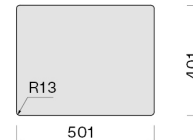

### KACL.994

Zwijana mata ROLLMATA 310 x  
440 x 10 mm (czarna)

Wymiar otworu montażowego /  
Wpuszczany

Wymiar otworu montażowego /  
Nakładany

Wymiar otworu montażowego /  
Podwieszany