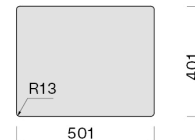

Zdjęcie może dokładnie nie odpowiadać wybranej wersji

DANE OGÓLNE

Równomierna grubość 1 mm
Promień narożników
wewnętrznych 12 mm
Głębokość komory 200 mm
Zestaw mocujący w zestawie
Otwór przelewowy
Bezszwowy system
odwadniający Falmec
Włókno dźwiękochłonne
Głębokość komory 200 mm
Wymiary zewnętrzne 540 x 440
mm
Wymiary komory 500 x 400 mm

DANE TECHNICZNE

Sposób instalacji
Wpuszczany/Nakładany/Podwieszany
Wymiary
Cabinet 60 cm
Wykończenie
PVD Miedź
Stal inox AISI 304 18/10 Scotch
Brite
Rodzaj sterowania
None

WAGI I OBJĘTOŚCI

Ciężar brutto
8.56 kg
Ciężar netto
4.62 kg
Objętość
0.08 m³
Wymiary opakowania
Długość
615 mm
Wysokość
245 mm
Głębokość
500 mm

Zwijana mata-rollmata
310x440x10 mm (czarny matowy)

Wymiar otworu montażowego /
Wpuszczany

Wymiar otworu montażowego /
Nakładany

Wymiar otworu montażowego /
Podwieszany