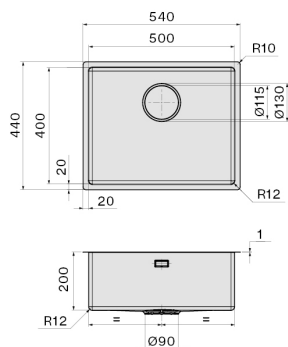

## DANE OGÓLNE

Równomierna grubość 1 mm  
Promień narożników  
wewnętrznych 12 mm  
Głębokość komory 200 mm  
Zestaw mocujący w zestawie  
Otwór przelewowy  
Bezszwowy system  
odwadniający Falmec  
Włókno dźwiękochłonne  
Głębokość komory 200 mm  
Wymiary zewnętrzne 540 x 440  
mm  
Wymiary komory 500 x 400 mm

## DANE TECHNICZNE

**Sposób instalacji**  
Wpuszczany/Nakładany/Podwieszany  
**Wymiary**  
Cabinet 60 cm  
**Wykończenie**  
PVD Miedź  
Stal inox AISI 304 18/10 Scotch  
Brite  
**Rodzaj sterowania**  
None

## WAGI I OBJĘTOŚCI

**Ciężar brutto**  
3,56 kg  
**Ciężar netto**  
4.62 kg  
**Objętość**  
0.08 m<sup>3</sup>  
**Wymiary opakowania**  
Długość  
615 mm  
Wysokość  
245 mm  
Głębokość  
500 mm

### KACL.994

Zwijana mata ROLLMATA 310 x  
440 x 10 mm (czarna)

Wymiar otworu montażowego /  
Wpuszczany

Wymiar otworu montażowego /  
Nakładany

Wymiar otworu montażowego /  
Podwieszany