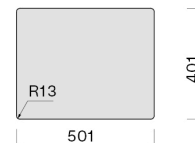

DANE TECHNICZNE

Sposób instalacji
Wpuszczany/Nakładany/Podwieszany
Wymiary
Cabinet 60 cm
Wykończenie
PVD Gunmetal
Stal inox AISI 304 18/10 Scotch
Brite
Rodzaj sterowania
None

WAGI I OBJĘTOŚCI

Ciężar brutto
8,56 kg
Ciężar netto
4,62 kg
Objętość
0,08 m³
Wymiary opakowania
Długość
615 mm
Wysokość
245 mm
Głębokość
500 mm

Zwijana mata-rollmata
310x440x10 mm (czarny matowy)

Wymiar otworu montażowego /
Wpuszczany

Wymiar otworu montażowego /
Nakładany

Wymiar otworu montażowego /
Podwieszany