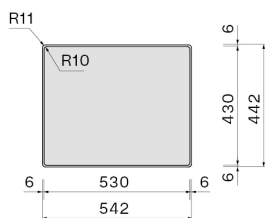

Zdjęcie może dokładnie nie odpowiadać wybranej wersji

DANE OGÓLNE

Równomierna grubość 1 mm
Promień narożników
wewnętrznych 12 mm
Zestaw mocujący w zestawie
Otwór przelewowy
Bezszwowy system
odwadniający Falmec
Głębokość komory 200 mm
Wymiary zewnętrzne 540 x 440
mm
Wymiary komory 500 x 400 mm

DANE TECHNICZNE

Sposób instalacji
Wpuszczany/Nakładany/Podwieszany
Wymiary
Cabinet 60 cm
Wykończenie
PVD Gunmetal
Stal inox AISI 304 18/10 Scotch
Brite
Rodzaj sterowania
None

WAGI I OBJĘTOŚCI

Ciężar brutto
8.56 kg
Ciężar netto
4.62 kg
Objętość
0.08 m³
Wymiary opakowania
Długość
615 mm
Wysokość
245 mm
Głębokość
500 mm

Zwijana mata-rollmata
310x440x10 mm (czarny matowy)

Wymiar otworu montażowego /
Wpuszczany

Wymiar otworu montażowego /
Nakładany

Wymiar otworu montażowego /
Podwieszany