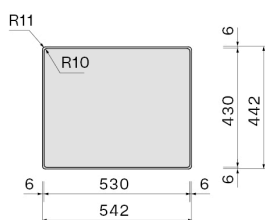

Zdjęcie może dokładnie nie odpowiadać wybranej wersji

DANE OGÓLNE

Równomierna grubość 1 mm
Promień narożników
wewnętrznych 12 mm
Zestaw mocujący w zestawie
Otwór przelewowy
Bezszwowy system
odwadniający Falmec
Głębokość komory 200 mm
Wymiary zewnętrzne 540 x 440
mm
Wymiary komory 500 x 400 mm

DANE TECHNICZNE

Sposób instalacji
Wpuszczany/Nakładany/Podwieszany
Wymiary
Cabinet 60 cm
Wykończenie
PVD Gunmetal
Stal inox AISI 304 18/10 Scotch
Brite
Rodzaj sterowania
None

WAGI I OBJĘTOŚCI

Ciężar brutto
8,56 kg
Ciężar netto
4,62 kg
Objętość
0,08 m³
Wymiary opakowania
Długość
615 mm
Wysokość
245 mm
Głębokość
500 mm

Zwijana mata-rollmata
310x440x10 mm (czarny matowy)

Wymiar otworu montażowego /
Wpuszczany

Wymiar otworu montażowego /
Nakładany

Wymiar otworu montażowego /
Podwieszany