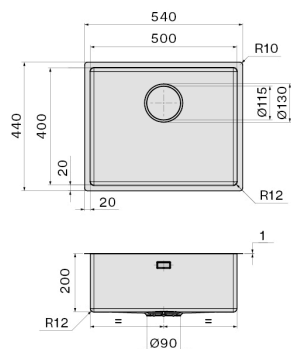

Zdjęcie może dokładnie nie odpowiadać wybranej wersji

DANE OGÓLNE

Równomierna grubość 1 mm
Promień narożników
wewnętrznych 12 mm
Zestaw mocujący w zestawie
Otwór przelewowy
Bezszwowy system
odwadniający Falmec
Głębokość komory 200 mm
Wymiary zewnętrzne 540 x 440
mm
Wymiary komory 500 x 400 mm

DANE TECHNICZNE

Sposób instalacji
Wpuszczany/Nakładany/Podwieszany
Wymiary
Cabinet 60 cm
Wykończenie
PVD Gunmetal
Stal inox AISI 304 18/10 Scotch
Brite
Rodzaj sterowania
None

WAGI I OBJĘTOŚCI

Ciężar brutto
8.56 kg
Ciężar netto
4.62 kg
Objętość
0.08 m³
Wymiary opakowania
Długość
615 mm
Wysokość
245 mm
Głębokość
500 mm

Zwijana mata-rollmata
310x440x10 mm (czarny matowy)

Wymiar otworu montażowego /
Wpuszczany

Wymiar otworu montażowego /
Nakładany

Wymiar otworu montażowego /
Podwieszany