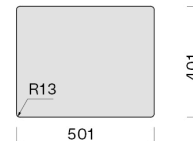

DANE TECHNICZNE

Sposób instalacji
Wpuszczany/Nakładany/Podwieszany
Wymiary
Cabinet 60 cm
Wykończenie
PVD Gunmetal
Stal inox AISI 304 18/10 Scotch
Brite
Rodzaj sterowania
None

WAGI I OBJĘTOŚCI

Ciężar brutto
8.56 kg
Ciężar netto
4.62 kg
Objętość
0.08 m³
Wymiary opakowania
Długość
615 mm
Wysokość
245 mm
Głębokość
500 mm

Zwijana mata-rollmata
310x440x10 mm (czarny matowy)

Wymiar otworu montażowego /
Wpuszczany

Wymiar otworu montażowego /
Nakładany

Wymiar otworu montażowego /
Podwieszany