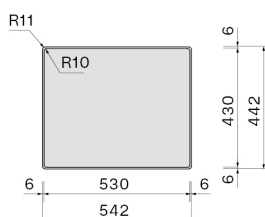

Zdjęcie może dokładnie nie odpowiadać wybranej wersji

DANE OGÓLNE

Równomierna grubość 1 mm
Promień narożników
wewnętrznych 12 mm
Zestaw mocujący w zestawie
Otwór przelewowy
Bezszwowy system
odwadniający Falmec
Głębokość komory 200 mm
Wymiary zewnętrzne 540 x 440
mm
Wymiary komory 500 x 400 mm

DANE TECHNICZNE

Sposób instalacji
Wpuszczany/Nakładany/Podwieszany
Wymiary
Cabinet 60 cm
Wykończenie
PVD Gunmetal
Stal inox AISI 304 18/10 Scotch
Brite
Rodzaj sterowania
None

WAGI I OBJĘTOŚCI

Ciężar brutto
8.56 kg
Ciężar netto
4.62 kg
Objętość
0.08 m³
Wymiary opakowania
Długość
615 mm
Wysokość
245 mm
Głębokość
500 mm

Zwijana mata-rollmata
310x440x10 mm (czarny matowy)

Wymiar otworu montażowego /
Wpuszczany

Wymiar otworu montażowego /
Nakładany

Wymiar otworu montażowego /
Podwieszany