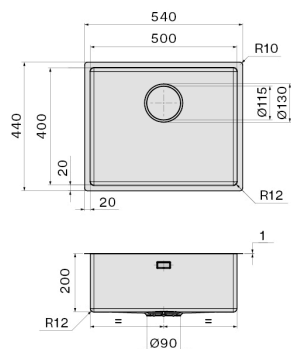

Zdjęcie może dokładnie nie odpowiadać wybranej wersji

DANE OGÓLNE

Równomierna grubość 1 mm
Promień narożników
wewnętrznych 12 mm
Zestaw mocujący w zestawie
Otwór przelewowy
Bezszwowy system
odwadniający Falmec
Głębokość komory 200 mm
Wymiary zewnętrzne 540 x 440
mm
Wymiary komory 500 x 400 mm

DANE TECHNICZNE

Sposób instalacji
Wpuszczany/Nakładany/Podwieszany
Wymiary
Cabinet 60 cm
Wykończenie
PVD Gunmetal
Stal inox AISI 304 18/10 Scotch
Brite
Rodzaj sterowania
None

WAGI I OBJĘTOŚCI

Ciężar brutto
8,56 kg
Ciężar netto
4,62 kg
Objętość
0,08 m³
Wymiary opakowania
Długość
615 mm
Wysokość
245 mm
Głębokość
500 mm

Zwijana mata-rollmata
310x440x10 mm (czarny matowy)

Wymiar otworu montażowego /
Wpuszczany

Wymiar otworu montażowego /
Nakładany

Wymiar otworu montażowego /
Podwieszany