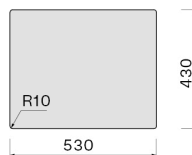

DANE TECHNICZNE

Sposób instalacji
Wpuszczany/Nakładany/Podwieszany
Wymiary
Cabinet 60 cm
Wykończenie
PVD Gunmetal
Stal inox AISI 304 18/10 Scotch
Brite
Rodzaj sterowania
None

WAGI I OBJĘTOŚCI

Ciężar brutto
8.56 kg
Ciężar netto
4.62 kg
Objętość
0.08 m³
Wymiary opakowania
Długość
615 mm
Wysokość
245 mm
Głębokość
500 mm

Zwijana mata-rollmata
310x440x10 mm (czarny matowy)

Wymiar otworu montażowego /
Wpuszczany

Wymiar otworu montażowego /
Nakładany

Wymiar otworu montażowego /
Podwieszany