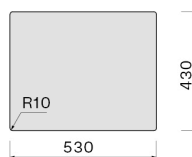

DANE TECHNICZNE

Sposób instalacji
Wpuszczany/Nakładany/Podwieszany
Wymiary
Cabinet 60 cm
Wykończenie
PVD Gunmetal
Stal inox AISI 304 18/10 Scotch
Brite
Rodzaj sterowania
None

WAGI I OBJĘTOŚCI

Ciężar brutto
8,56 kg
Ciężar netto
4,62 kg
Objętość
0,08 m³
Wymiary opakowania
Długość
615 mm
Wysokość
245 mm
Głębokość
500 mm

Zwijana mata-rollmata
310x440x10 mm (czarny matowy)

Wymiar otworu montażowego /
Wpuszczany

Wymiar otworu montażowego /
Nakładany

Wymiar otworu montażowego /
Podwieszany