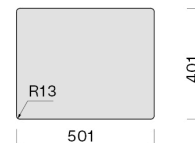

DANE TECHNICZNE

Sposób instalacji
Wpuszczany/Nakładany/Podwieszany
Wymiary
Cabinet 60 cm
Wykończenie
PVD Gunmetal
Stal inox AISI 304 18/10 Scotch
Brite
Rodzaj sterowania
None

WAGI I OBJĘTOŚCI

Ciężar brutto
8.56 kg
Ciężar netto
4.62 kg
Objętość
0.08 m³
Wymiary opakowania
Długość
615 mm
Wysokość
245 mm
Głębokość
500 mm

Zwijana mata-rollmata
310x440x10 mm (czarny matowy)

Wymiar otworu montażowego /
Wpuszczany

Wymiar otworu montażowego /
Nakładany

Wymiar otworu montażowego /
Podwieszany