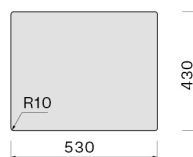

DANE TECHNICZNE

Sposób instalacji
Wpuszczany/Nakładany/Podwieszany
Wymiary
Cabinet 60 cm
Wykończenie
PVD Gunmetal
Stal inox AISI 304 18/10 Scotch
Brite
Rodzaj sterowania
None

WAGI I OBJĘTOŚCI

Ciężar brutto
8.56 kg
Ciężar netto
4.62 kg
Objętość
0.08 m³
Wymiary opakowania
Długość
615 mm
Wysokość
245 mm
Głębokość
500 mm

Zwijana mata-rollmata
310x440x10 mm (czarny matowy)

Wymiar otworu montażowego /
Wpuszczany

Wymiar otworu montażowego /
Nakładany

Wymiar otworu montażowego /
Podwieszany