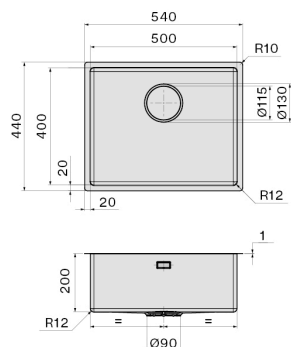

Zdjęcie może dokładnie nie odpowiadać wybranej wersji

DANE OGÓLNE

Równomierna grubość 1 mm
Promień narożników
wewnętrznych 12 mm
Zestaw mocujący w zestawie
Otwór przelewowy
Bezszwowy system
odwadniający Falmec
Głębokość komory 200 mm
Wymiary zewnętrzne 540 x 440
mm
Wymiary komory 500 x 400 mm

DANE TECHNICZNE

Sposób instalacji
Wpuszczany/Nakładany/Podwieszany
Wymiary
Cabinet 60 cm
Wykończenie
PVD Gunmetal
Stal inox AISI 304 18/10 Scotch
Brite
Rodzaj sterowania
None

WAGI I OBJĘTOŚCI

Ciężar brutto
8.56 kg
Ciężar netto
4.62 kg
Objętość
0.08 m³
Wymiary opakowania
Długość
615 mm
Wysokość
245 mm
Głębokość
500 mm

Zwijana mata-rollmata
310x440x10 mm (czarny matowy)

Wymiar otworu montażowego /
Wpuszczany

Wymiar otworu montażowego /
Nakładany

Wymiar otworu montażowego /
Podwieszany