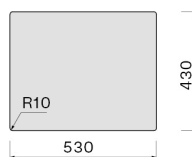

DANE TECHNICZNE

Sposób instalacji
Wpuszczany/Nakładany/Podwieszany
Wymiary
Cabinet 60 cm
Wykończenie
PVD Gunmetal
Stal inox AISI 304 18/10 Scotch
Brite
Rodzaj sterowania
None

WAGI I OBJĘTOŚCI

Ciężar brutto
8.56 kg
Ciężar netto
4.62 kg
Objętość
0.08 m³
Wymiary opakowania
Długość
615 mm
Wysokość
245 mm
Głębokość
500 mm

Zwijana mata-rollmata
310x440x10 mm (czarny matowy)

Wymiar otworu montażowego /
Wpuszczany

Wymiar otworu montażowego /
Nakładany

Wymiar otworu montażowego /
Podwieszany