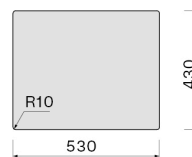

Cut-out size / Topmount