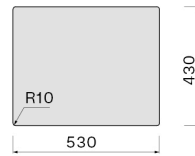

Cut-out size / Undermount