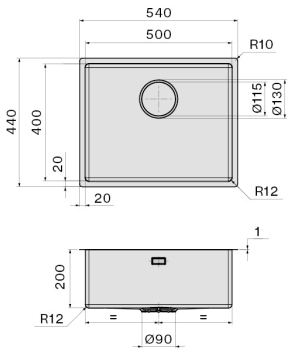

COMO 50 GOLD

Έκδοση
SCO5000F.00#PGF Sink Como
50 Cm Pvd Gold
Flush/Top/Undermount

Συλλογή
Νεροχύτες

EAN κωδικός
8034122900476

ΧΑΡΑΚΤΗΡΙΣΤΙΚΑ

1 mm κανονικό πάχος
Εσωτερικές γωνίες ακτίνας **12 mm**
Περιλαμβάνεται κιτ στερέωσης
Περιμετρική υπερχειλίση
Σύστημα αποχέτευσης **Falmec**
χωρίς ραφή
Ηχομονωτικό ύφασμα
Βάθος γούρνας **200 mm**
Ext dimension 540 x 440 mm
Διαστάσεις γούρνας **500 x 400 mm**

Τύπος εγκατάστασης
Χωνευτό/Επικαθήμενο/
Υποκαθήμενο
Διαστάσεις
Cabinet 60 cm
Φινίρισμα
Gun Χρυσό
AISI 304 18/10 βουρτσισμένο
ανοξειδωτο
Τύπος χειρισμού
Κανένα

Η φωτογραφία είναι καθαρά για ενημέρωση
Μπορεί να μην αντιστοιχεί στην επιλεγμένη έκδοση.

ΣΥΣΚΕΥΑΣΙΑ: ΒΑΡΟΣ ΚΑΙ ΟΓΚΟΣ

Μεικτό βάρος
8.56 kg
Καθαρό βάρος
4.62 kg
Όγκος
0.08 m³
Μέγεθος συσκευασίας
Μήκος
615 mm
Ύψος
245 mm
Βάθος
500 mm

ΚΑΤΑΝΑΛΩΣΗ ΚΑΙ ΧΑΡΑΚΤΗΡΙΣΤΙΚΑ ΣΥΝΔΕΣΗΣ ΕΝΕΡΓΕΙΑΚΗ ΚΛΑΣΗ

Cut-out size / Flushmount

Cut-out size / Topmount

Cut-out size / Undermount