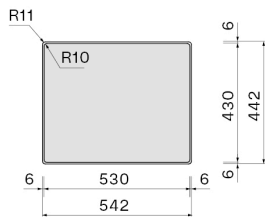

Τύπος εγκατάστασης
Χωνευτό/Επικαθήμενο/
Υποκαθήμενο
Διαστάσεις
Cabinet 60 cm
Φινίρισμα
Gun Χρυσό
AISI 304 18/10 βουρτσισμένο
ανοξειδωτο
Τύπος χειρισμού
Κανένα

Η φωτογραφία είναι καθαρά για ενημέρωση
Μπορεί να μην αντιστοιχεί στην επιλεγμένη έκδοση.

ΣΥΣΚΕΥΑΣΙΑ: ΒΑΡΟΣ ΚΑΙ ΟΓΚΟΣ

Μεικτό βάρος
8.56 kg
Καθαρό βάρος
4.62 kg
Όγκος
0.08 m³
Μέγεθος συσκευασίας
Μήκος
615 mm
Ύψος
245 mm
Βάθος
500 mm

ΚΑΤΑΝΑΛΩΣΗ ΚΑΙ ΧΑΡΑΚΤΗΡΙΣΤΙΚΑ ΣΥΝΔΕΣΗΣ ΕΝΕΡΓΕΙΑΚΗ ΚΛΑΣΗ

Cut-out size / Flushmount