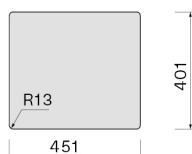

### KACL.984#IF

Ociekacz 370x440 mm (inox)

### KACL.991

Deska do krojenia 330x420x20  
mm (drewno iroko)

### KACL.992

Deska do krojenia 330x420x18  
mm (biały polietylen)

### KACL.993

Deska do krojenia 280x420x18  
mm (HPL dąb)

Wymiar otworu montażowego /  
Podwieszany