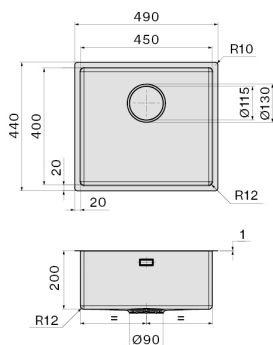

Zdjęcie może dokładnie nie odpowiadać wybranej wersji

DANE OGÓLNE

Równomierna grubość 1 mm
Promień narożników
wewnętrznych 12 mm
Głębokość komory 200 mm
Zestaw mocujący w zestawie
Otwór przelewowy
Bezszwowy system
odwadniający Falmec
Włókno dźwiękochłonne
Głębokość komory 200 mm
Wymiary zewnętrzne 490 x 440
mm
Wymiary komory 450 x 400 mm

DANE TECHNICZNE

Sposób instalacji
Podwieszany
Wymiary
Cabinet 50 cm
Wykończenie
Stal inox AISI 304 18/10 Scotch
Brite
Rodzaj sterowania
None

WAGI I OBJĘTOŚCI

Ciężar brutto
8.09 kg
Ciężar netto
4.29 kg
Objętość
0.07 m³
Wymiary opakowania
Długość
550 mm
Wysokość
245 mm
Głębokość
500 mm

Ociekacz 370x440 mm (inox)

KACL.991

Deska do krojenia 330x420x20
mm (drewno iroko)

KACL.992

Deska do krojenia 330x420x18
mm (biały polietylen)

KACL.993

Deska do krojenia 280x420x18
mm (HPL dąb)

Wymiar otworu montażowego /
Podwieszany