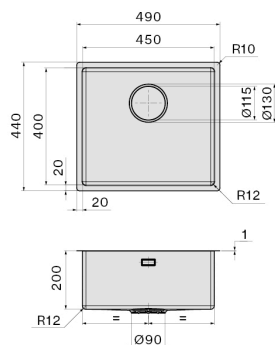

## WAGI I OBJĘTOŚCI

**Ciężar brutto**  
8.09 kg  
**Ciężar netto**  
4.29 kg  
**Objętość**  
0.07 m<sup>3</sup>  
**Wymiary opakowania**  
Długość  
550 mm  
Wysokość  
245 mm  
Głębokość  
500 mm

#### KACL.991

Deska do krojenia 330x420x20  
mm (drewno iroko)

#### KACL.992

Deska do krojenia 330x420x18  
mm (biały polietylen)

#### KACL.993

Deska do krojenia 280x420x18  
mm (HPL dąb)

Wymiar otworu montażowego /  
Podwieszany