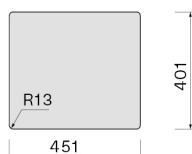

KACL.993

Deska do krojenia 280x420x18
mm (HPL dąb)

Wymiar otworu montażowego /
Podwieszany