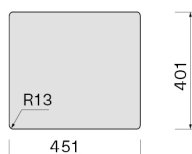

#### KACL.984#IF

Ociekacz 370x440 mm (inox)

#### KACL.991

Deska do krojenia 330x420x20  
mm (drewno iroko)

#### KACL.992

Deska do krojenia 330x420x18  
mm (biały polietylen)

#### KACL.993

Deska do krojenia 280x420x18  
mm (HPL dąb)

Wymiar otworu montażowego /  
Podwieszany