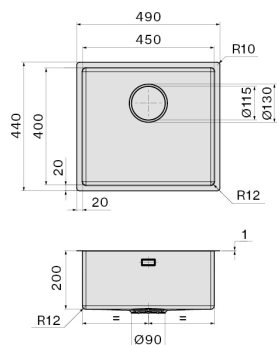

## WAGI I OBJĘTOŚCI

**Ciężar brutto**  
8.09 kg  
**Ciężar netto**  
4.29 kg  
**Objętość**  
0.07 m<sup>3</sup>  
**Wymiary opakowania**  
Długość  
550 mm  
Wysokość  
245 mm  
Głębokość  
500 mm

### KACL.991

Deska do krojenia 330x420x20  
mm (drewno iroko)

### KACL.992

Deska do krojenia 330x420x18  
mm (biały polietylen)

### KACL.993

Deska do krojenia 280x420x18  
mm (HPL dąb)

Wymiar otworu montażowego /  
Podwieszany