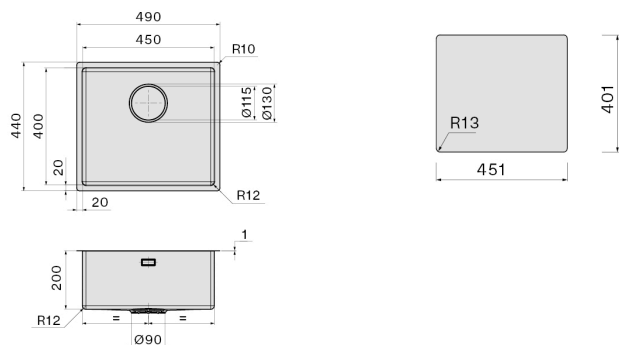

Zdjęcie może dokładnie nie odpowiadać wybranej wersji

DANE OGÓLNE

Równomierna grubość 1 mm
Promień narożników
wewnętrznych 12 mm
Głębokość komory 200 mm
Zestaw mocujący w zestawie
Otwór przelewowy
Bezszwowy system
odwadniający Falmec
Włókno dźwiękochłonne
Głębokość komory 200 mm
Wymiary zewnętrzne 490 x 440
mm
Wymiary komory 450 x 400 mm

DANE TECHNICZNE

Sposób instalacji
Podwieszany
Wymiary
Cabinet 50 cm
Wykończenie
Stal inox AISI 304 18/10 Scotch
Brite
Rodzaj sterowania
None

WAGI I OBJĘTOŚCI

Ciężar brutto
8.09 kg
Ciężar netto
4.29 kg
Objętość
0.07 m³
Wymiary opakowania
Długość
550 mm
Wysokość
245 mm
Głębokość
500 mm

ZUŻYCIE I PODŁĄCZENIE KLASA ENERGETYCZNA

SCO4500U.00#SSF

DOŚTĘPNE AKCESORIA (OPCJONALNE)

KACL.982#IF

Durszlak 200x440 mm (inox)

KACL.983#IF

Ociekacz 200x440 mm (inox)

KACL.984#IF

Ociekacz 370x440 mm (inox)

KACL.991

Deska do krojenia 330x420x20
mm (drewno iroko)

KACL.992

Deska do krojenia 330x420x18
mm (biały polietylen)

KACL.993

Deska do krojenia 280x420x18
mm (HPL dąb)

Wymiar otworu montażowego /
Podwieszany