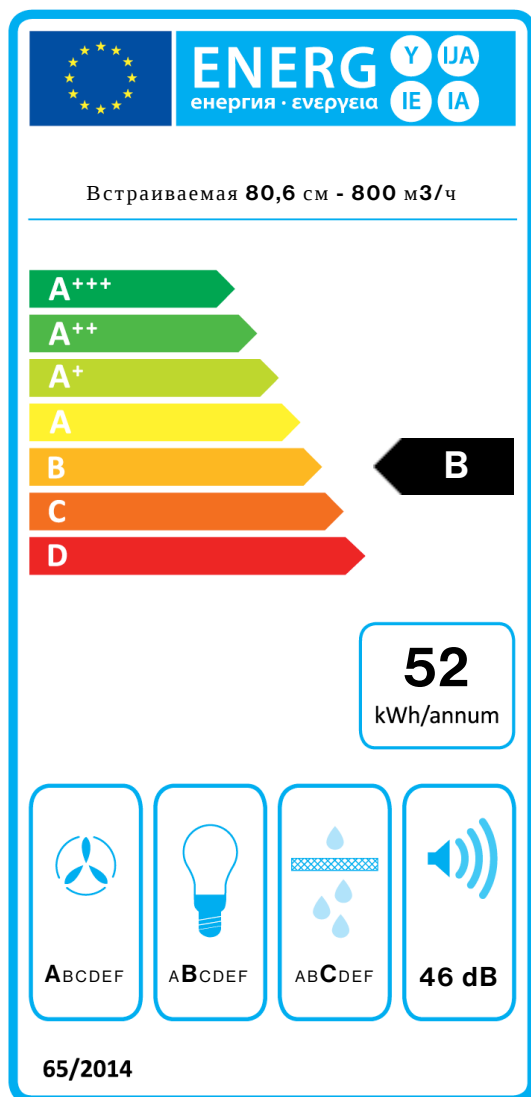

GRUPPO INCASSO NRS

Версия
Встраиваемая 80,6 см - 800
м3/ч

Коллекция
Silence - NRS

EAN код
8034122343112

ЭНЕРГОЭФФЕКТИВНОСТЬ

PF		
S	Falmec Spa	
M	Встраиваемая 80,6 см - 800 м3/ч	
AEC	51,7	kWh/a
EEC	B	
FDE	28,9	
FDEC	A	
LE	20,5	
LEC	B	
GFE	80,0	
GFEC	C	
Qmin	220,0	m³/h
Qmax	375,0	m³/h
Qboost	610,0	m³/h
SPEmin	37	dBa
SPEmax	46	dBa
SPEboost	55	dBa
PO	-	W
PS	0,48	W
PI		
F	1	
EEl	57,3	
Qbep	369,0	m³/h
Pbep	369	Pa
Qboost	610,0	m³/h
Wbep	131,0	W
WL	5,30	W
Emiddle	109	lex
Lwa-SPEmax	46	dBa