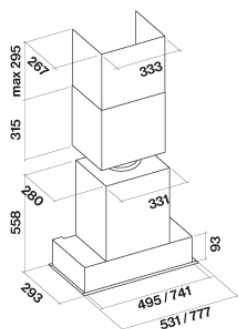

GRUPPO INCASSO NRS

Версия
Встраиваемая 80,6 см - 800
м3/ч

Коллекция
Silence - NRS

EAN код
8034122343112

ОСОБЕННОСТИ

NRS technology for a quieter kitchen

электронное управление

Metallic grease filter, removable and washable

Optional charcoal filter

Remote control included

Dynamic LED Light (2700K - 5600K)

ДОПОЛНИТЕЛЬНЫЕ АКСЕССУАРЫ

KACL.400

Silent / Conveyor NRS

KACL.815

Protective cleaning cloths for stainless steel (box 10 pcs)

KACL.920

High Performance Filter

ТЕХНИЧЕСКИЕ ОСОБЕННОСТИ

Тип установки

Встраиваемые

Габаритные размеры

70 см

Отделка

Нержавеющая сталь (AISI 304)

полировка

Мотор

800 м³/h

Тип управления

Электронное управление

Количество скоростей

4

Освещение

Led 2x1,2 W - 3200 K

Фильтр

2 x Top - Gruppo Incasso NRS /

70 см

Угольный фильтр

High Performance Filter (Опция)

Минимальное расстояние

Газовая поверхность: 57 см

Электр. поверхность: 52 см

УПАКОВКА: ВЕС И ОБЪЕМ

Вес БРУТТО

27.4 kg

Вес НЕТТО

22.9 kg

Объём

0.24 м³

Размер упаковки

Длина

950 mm

Высота

390 mm

Ширина

655 mm

Особенности

Максимальное потребление

280 W

Напряжение

220-240V

Частота

50-60Hz

Тип вилок

Shuko

ТЕХНИЧЕСКИЕ ДАННЫЕ МОТОРА

Максимальная

производительность

610 м³/h

I.E.C. 61591

Макс. уровень шума

54,5 dB(A)re1pW

I.E.C.60704-2-13

Макс. давление (Па)

510 Pa

Макс. мощность мотора (Вт)

224 W

Класс энергоэффективности

B