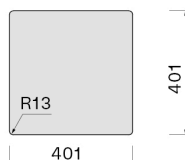

#### KACL.991

Deska do krojenia 330x420x20 mm (drewno iroko)

#### KACL.992

Deska do krojenia 330x420x18 mm (biały polietylen)

#### KACL.993

Deska do krojenia 280x420x18 mm (HPL dąb)

Wymiar otworu montażowego /  
Podwieszany