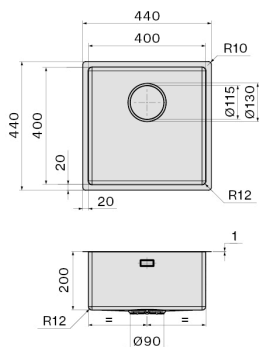

Zdjęcie może dokładnie nie odpowiadać wybranej wersji

DANE OGÓLNE

Równomierna grubość 1 mm
Promień narożników
wewnętrznych 12 mm
Zestaw mocujący w zestawie
Otwór przelewowy
Bezszwowy system
odwadniający Falmec
Włókno dźwiękochłonne
Głębokość komory 200 mm
Wymiary komory 400 x 400 mm
Wymiary zewnętrzne 440 x 440
mm

DANE TECHNICZNE

Sposób instalacji
Podwieszany
Wymiary
Cabinet 50 cm
Wykończenie
Stal inox AISI 304 18/10 Scotch
Brite
Rodzaj sterowania
None

WAGI I OBJĘTOŚCI

Ciężar brutto
7.67 kg
Ciężar netto
3.96 kg
Objętość
0.06 m³
Wymiary opakowania
Długość
500 mm
Wysokość
245 mm
Głębokość
500 mm

Ociekacz 370x440 mm (inox)

KACL.991

Deska do krojenia 330x420x20
mm (drewno iroko)

KACL.992

Deska do krojenia 330x420x18
mm (biały polietylen)

KACL.993

Deska do krojenia 280x420x18
mm (HPL dąb)

Wymiar otworu montażowego /
Podwieszany