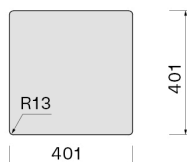

#### KACL.984#IF

Ociekacz 370x440 mm (inox)

#### KACL.991

Deska do krojenia 330x420x20 mm (drewno iroko)

#### KACL.992

Deska do krojenia 330x420x18 mm (biały polietylen)

#### KACL.993

Deska do krojenia 280x420x18 mm (HPL dąb)

Wymiar otworu montażowego /  
Podwieszany