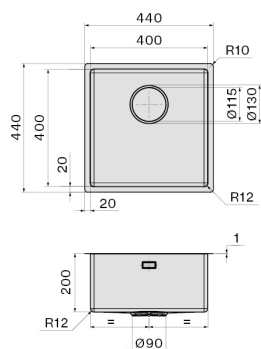

Zdjęcie może dokładnie nie odpowiadać wybranej wersji

DANE OGÓLNE

Równomierna grubość 1 mm

Promień narożników

wewnętrznych 12 mm

Zestaw mocujący w zestawie

Otwór przelewowy

Bezszwowy system

Wymiary

Cabinet 50 cm

Wykończenie

Stal inox AISI 304 18/10 Scotch

Brite

Rodzaj sterowania

None

WAGI I OBJĘTOŚCI

500 mm

Wysokość

245 mm

Głębokość

500 mm

ZUŻYCIE I PODŁĄCZENIE

KLASA ENERGETYCZNA

SCO4000U.00#SSF

KACL.991

Deska do krojenia 330x420x20
mm (drewno iroko)

KACL.992

Deska do krojenia 330x420x18
mm (biały polietylen)

KACL.993

Deska do krojenia 280x420x18
mm (HPL dąb)

Wymiar otworu montażowego /
Podwieszany