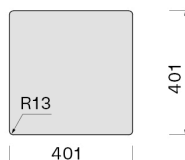

KACL.991

Deska do krojenia 330x420x20
mm (drewno iroko)

KACL.992

Deska do krojenia 330x420x18
mm (biały polietylen)

KACL.993

Deska do krojenia 280x420x18
mm (HPL dąb)

Wymiar otworu montażowego /
Podwieszany