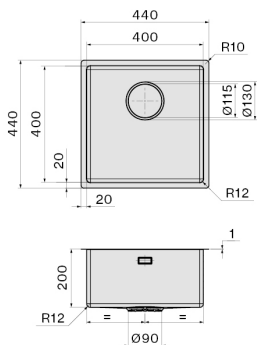

Zdjęcie może dokładnie nie odpowiadać wybranej wersji

DANE OGÓLNE

Równomierna grubość 1 mm
Promień narożników
wewnętrznych 12 mm
Zestaw mocujący w zestawie
Otwór przelewowy
Bezszwowy system
odwadniający Falmec
Włókno dźwiękochłonne
Głębokość komory 200 mm
Wymiary komory 400 x 400 mm
Wymiary zewnętrzne 440 x 440
mm

DANE TECHNICZNE

Sposób instalacji
Podwieszany
Wymiary
Cabinet 50 cm
Wykończenie
Stal inox AISI 304 18/10 Scotch
Brite
Rodzaj sterowania
None

WAGI I OBJĘTOŚCI

Ciężar brutto
7.67 kg
Ciężar netto
3.96 kg
Objętość
0.06 m³
Wymiary opakowania
Długość
500 mm
Wysokość
245 mm
Głębokość
500 mm

Ociekacz Inox 370 x 440 mm

KACL.991

Deska do krojenia 330 x 420 x
20 mm (drewno iroko)

KACL.992

Deska do krojenia 330 x 420 x 18
mm (biały polietylen)

KACL.993

Deska do krojenia 280 x 420 x 18
mm (HPL dąb)

Wymiar otworu montażowego /
Podwieszany