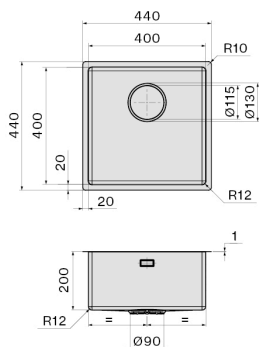

#### KACL.984#IF

Ociekacz 370x440 mm (inox)

#### KACL.991

Deska do krojenia 330x420x20  
mm (drewno iroko)

#### KACL.992

Deska do krojenia 330x420x18  
mm (biały polietylen)

#### KACL.993

Deska do krojenia 280x420x18  
mm (HPL dąb)

Wymiar otworu montażowego /  
Podwieszany