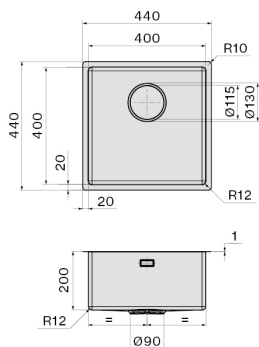

Długość

500 mm

Wysokość

245 mm

Głębokość

500 mm

#### KACL.991

Deska do krojenia 330x420x20 mm (drewno iroko)

#### KACL.992

Deska do krojenia 330x420x18 mm (biały polietylen)

#### KACL.993

Deska do krojenia 280x420x18 mm (HPL dąb)

Wymiar otworu montażowego /  
Podwieszany