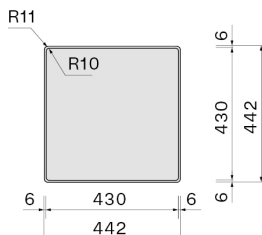

Nakładany/Wpuszczany

Wymiary

Cabinet 50 cm

Wykończenie

Stal inox AISI 304 18/10 Scotch

Brite

Rodzaj sterowania

None

Długość

500 mm

Wysokość

245 mm

Głębokość

500 mm

ZUŻYCIE I PODŁĄCZENIE KLASA ENERGETYCZNA

SCO4000F.00#SSF

Deska do krojenia 330 x 420 x

20 mm (drewno iroko)

KACL.992

Deska do krojenia 330 x 420 x 18

mm (biały polietylen)

KACL.993

Deska do krojenia 280 x 420 x 18

mm (HPL dąb)

Wymiar otworu montażowego /
Wpuszczany

Wymiar otworu montażowego /
Nakładany