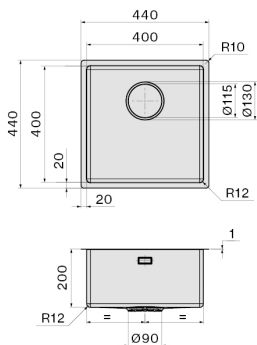

Nakładany/Wpuszczany

Wymiary

Cabinet 50 cm

Wykończenie

Stal inox AISI 304 18/10 Scotch

Brite

Rodzaj sterowania

None

Długość

500 mm

Wysokość

245 mm

Głębokość

500 mm

ZUŻYCIE I PODŁĄCZENIE KLASA ENERGETYCZNA

SCO4000F.00#SSF

Deska do krojenia 330 x 420 x

20 mm (drewno iroko)

KACL.992

Deska do krojenia 330 x 420 x 18

mm (biały polietylen)

KACL.993

Deska do krojenia 280 x 420 x 18

mm (HPL dąb)

Wymiar otworu montażowego /
Wpuszczany

Wymiar otworu montażowego /
Nakładany