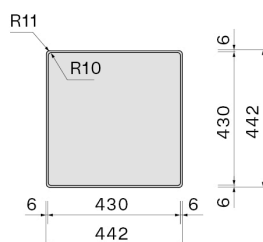

Długość

500 mm

Wysokość

245 mm

Głębokość

500 mm

#### KACL.991

Deska do krojenia 330x420x20 mm (drewno iroko)

#### KACL.992

Deska do krojenia 330x420x18 mm (biały polietylen)

#### KACL.993

Deska do krojenia 280x420x18 mm (HPL dąb)

Wymiar otworu montażowego /  
Wpuszczany

Wymiar otworu montażowego /  
Nakładany