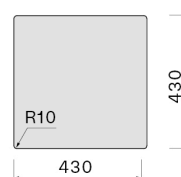

#### KACL.991

Deska do krojenia 330x420x20 mm (drewno iroko)

#### KACL.992

Deska do krojenia 330x420x18 mm (biały polietylen)

#### KACL.993

Deska do krojenia 280x420x18 mm (HPL dąb)

Wymiar otworu montażowego /  
Wpuszczany

Wymiar otworu montażowego /  
Nakładany