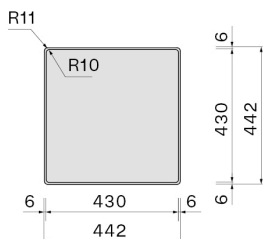

Długość

500 mm

Wysokość

245 mm

Głębokość

500 mm

#### KACL.991

Deska do krojenia 330x420x20 mm (drewno iroko)

#### KACL.992

Deska do krojenia 330x420x18 mm (biały polietylen)

#### KACL.993

Deska do krojenia 280x420x18 mm (HPL dąb)

Wymiar otworu montażowego /  
Wpuszczany

Wymiar otworu montażowego /  
Nakładany