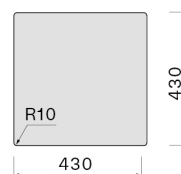

#### KACL.991

Deska do krojenia 330x420x20 mm (drewno iroko)

#### KACL.992

Deska do krojenia 330x420x18 mm (biały polietylen)

#### KACL.993

Deska do krojenia 280x420x18 mm (HPL dąb)

Wymiar otworu montażowego /  
Wpuszczany

Wymiar otworu montażowego /  
Nakładany