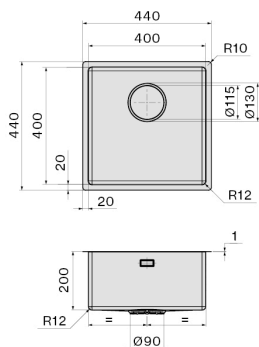

Długość

500 mm

Wysokość

245 mm

Głębokość

500 mm

#### KACL.991

Deska do krojenia 330x420x20 mm (drewno iroko)

#### KACL.992

Deska do krojenia 330x420x18 mm (biały polietylen)

#### KACL.993

Deska do krojenia 280x420x18 mm (HPL dąb)

Wymiar otworu montażowego /  
Wpuszczany

Wymiar otworu montażowego /  
Nakładany