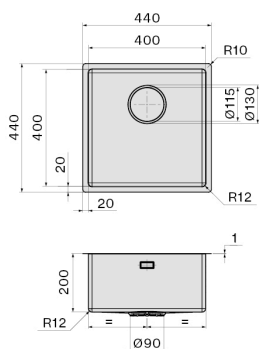

Długość

500 mm

Wysokość

245 mm

Głębokość

500 mm

#### KACL.991

Deska do krojenia 330x420x20 mm (drewno iroko)

#### KACL.992

Deska do krojenia 330x420x18 mm (biały polietylen)

#### KACL.993

Deska do krojenia 280x420x18 mm (HPL dąb)

Wymiar otworu montażowego /  
Wpuszczany

Wymiar otworu montażowego /  
Nakładany