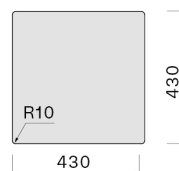

Wymiar otworu montażowego /
Nakładany