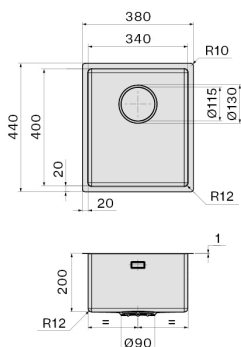

Zdjęcie może dokładnie nie odpowiadać wybranej wersji

DANE OGÓLNE

Równomierna grubość 1 mm
Promień narożników
wewnętrznych 12 mm
Zestaw mocujący w zestawie
Otwór przelewowy
Bezszwowy system
odwadniający Falmec
Włókno dźwiękochłonne
Głębokość komory 200 mm
Wymiary zewnętrzne 380 x 440
mm
Wymiary komory 340 x 400 mm

DANE TECHNICZNE

Sposób instalacji
Podwieszany
Wymiary
Cabinet 40 cm
Wykończenie
Stal inox AISI 304 18/10 Scotch
Brite
Rodzaj sterowania
None

WAGI I OBJĘTOŚCI

Ciężar brutto
7.14 kg
Ciężar netto
3.56 kg
Objętość
0.05 m³
Wymiary opakowania
Długość
440 mm
Wysokość
245 mm
Głębokość
500 mm

Ociekacz 370x440 mm (inox)

KACL.991

Deska do krojenia 330x420x20
mm (drewno iroko)

KACL.992

Deska do krojenia 330x420x18
mm (biały polietylen)

KACL.993

Deska do krojenia 280x420x18
mm (HPL dąb)

Wymiar otworu montażowego /
Podwieszany