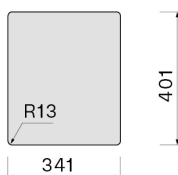

Zdjęcie może dokładnie nie odpowiadać wybranej wersji

DANE OGÓLNE

Równomierna grubość 1 mm
Promień narożników
wewnętrznych 12 mm
Zestaw mocujący w zestawie
Otwór przelewowy
Bezszwowy system
odwadniający Falmec
Włókno dźwiękochłonne
Głębokość komory 200 mm
Wymiary zewnętrzne 380 x 440
mm
Wymiary komory 340 x 400 mm

DANE TECHNICZNE

Sposób instalacji
Podwieszany
Wymiary
Cabinet 40 cm
Wykończenie
Stal inox AISI 304 18/10 Scotch
Brite
Rodzaj sterowania
None

WAGI I OBJĘTOŚCI

Ciężar brutto
7.14 kg
Ciężar netto
3.56 kg
Objętość
0.05 m³
Wymiary opakowania
Długość
440 mm
Wysokość
245 mm
Głębokość
500 mm

Ociekacz 370x440 mm (inox)

KACL.991

Deska do krojenia 330x420x20
mm (drewno iroko)

KACL.992

Deska do krojenia 330x420x18
mm (biały polietylen)

KACL.993

Deska do krojenia 280x420x18
mm (HPL dąb)

Wymiar otworu montażowego /
Podwieszany