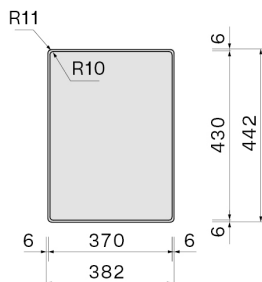

Zdjęcie może dokładnie nie odpowiadać wybranej wersji

DANE OGÓLNE

Równomierna grubość 1 mm
Promień narożników
wewnętrznych 12 mm
Zestaw mocujący w zestawie
Otwór przelewowy
Bezszwowy system
odwadniający Falmec
Włókno dźwiękochłonne
Głębokość komory 200 mm
Wymiary zewnętrzne 380 x 440
mm
Wymiary komory 340 x 400 mm

DANE TECHNICZNE

Sposób instalacji
Nakładany/Wpuszczany
Wymiary
Cabinet 40 cm
Wykończenie
Stal inox AISI 304 18/10 Scotch
Brite
Rodzaj sterowania
None

WAGI I OBJĘTOŚCI

Ciężar brutto
7.2 kg
Ciężar netto
3.56 kg
Objętość
0.05 m³
Wymiary opakowania
Długość
440 mm
Wysokość
245 mm
Głębokość
500 mm

Ociekacz Inox 370 x 440 mm

KACL.991

Deska do krojenia 330 x 420 x
20 mm (drewno iroko)

KACL.992

Deska do krojenia 330 x 420 x 18
mm (biały polietylen)

KACL.993

Deska do krojenia 280 x 420 x 18
mm (HPL dąb)

Wymiar otworu montażowego /
Wpuszczany

Wymiar otworu montażowego /
Nakładany