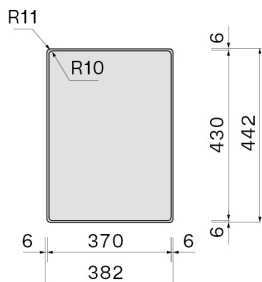

Zdjęcie może dokładnie nie odpowiadać wybranej wersji

DANE OGÓLNE

Równomierna grubość 1 mm
Promień narożników
wewnętrznych 12 mm
Zestaw mocujący w zestawie
Otwór przelewowy
Bezszwowy system
odwadniający Falmec
Włókno dźwiękochłonne
Głębokość komory 200 mm
Wymiary zewnętrzne 380 x 440 mm
Wymiary komory 340 x 400 mm

DANE TECHNICZNE

Sposób instalacji
Nakładany/Wpuszczany
Wymiary
Cabinet 40 cm
Wykończenie
Stal inox AISI 304 18/10 Scotch
Brite
Rodzaj sterowania
None

WAGI I OBJĘTOŚCI

Ciężar brutto
7.2 kg
Ciężar netto
3.56 kg
Objętość
0.05 m³
Wymiary opakowania
Długość
440 mm
Wysokość
245 mm
Głębokość
500 mm

Ociekacz 370x440 mm (inox)

KACL.991

Deska do krojenia 330x420x20 mm (drewno iroko)

KACL.992

Deska do krojenia 330x420x18 mm (biały polietylen)

KACL.993

Deska do krojenia 280x420x18 mm (HPL dąb)

Wymiar otworu montażowego /
Wpuszczany

Wymiar otworu montażowego /
Nakładany