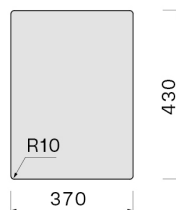

Zdjęcie może dokładnie nie odpowiadać wybranej wersji

DANE OGÓLNE

Równomierna grubość 1 mm
Promień narożników
wewnętrznych 12 mm
Zestaw mocujący w zestawie
Otwór przelewowy
Bezszwowy system
odwadniający Falmec
Włókno dźwiękochłonne
Głębokość komory 200 mm
Wymiary zewnętrzne 380 x 440
mm
Wymiary komory 340 x 400 mm

DANE TECHNICZNE

Sposób instalacji
Nakładany/Wpuszczany
Wymiary
Cabinet 40 cm
Wykończenie
Stal inox AISI 304 18/10 Scotch
Brite
Rodzaj sterowania
None

WAGI I OBJĘTOŚCI

Ciężar brutto
7.2 kg
Ciężar netto
3.56 kg
Objętość
0.05 m³
Wymiary opakowania
Długość
440 mm
Wysokość
245 mm
Głębokość
500 mm

Ociekacz Inox 370 x 440 mm

KACL.991

Deska do krojenia 330 x 420 x
20 mm (drewno iroko)

KACL.992

Deska do krojenia 330 x 420 x 18
mm (biały polietylen)

KACL.993

Deska do krojenia 280 x 420 x 18
mm (HPL dąb)

Wymiar otworu montażowego /
Wpuszczany

Wymiar otworu montażowego /
Nakładany