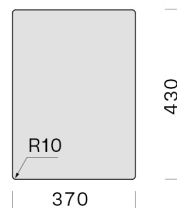

Zdjęcie może dokładnie nie odpowiadać wybranej wersji

DANE OGÓLNE

Równomierna grubość 1 mm
Promień narożników
wewnętrznych 12 mm
Zestaw mocujący w zestawie
Otwór przelewowy
Bezszwowy system
odwadniający Falmec
Włókno dźwiękochłonne
Głębokość komory 200 mm
Wymiary zewnętrzne 380 x 440
mm
Wymiary komory 340 x 400 mm

DANE TECHNICZNE

Sposób instalacji
Nakładany/Wpuszczany
Wymiary
Cabinet 40 cm
Wykończenie
Stal inox AISI 304 18/10 Scotch
Brite
Rodzaj sterowania
None

WAGI I OBJĘTOŚCI

Ciężar brutto
7.2 kg
Ciężar netto
3.56 kg
Objętość
0.05 m³
Wymiary opakowania
Długość
440 mm
Wysokość
245 mm
Głębokość
500 mm

Ociekacz 370x440 mm (inox)

KACL.991

Deska do krojenia 330x420x20
mm (drewno iroko)

KACL.992

Deska do krojenia 330x420x18
mm (biały polietylen)

KACL.993

Deska do krojenia 280x420x18
mm (HPL dąb)

Wymiar otworu montażowego /
Wpuszczany

Wymiar otworu montażowego /
Nakładany