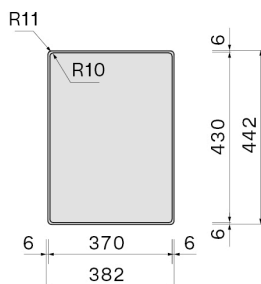

Zdjęcie może dokładnie nie odpowiadać wybranej wersji

DANE OGÓLNE

Równomierna grubość 1 mm
Promień narożników
wewnętrznych 12 mm
Zestaw mocujący w zestawie
Otwór przelewowy
Bezszwowy system
odwadniający Falmec
Włókno dźwiękochłonne
Głębokość komory 200 mm
Wymiary zewnętrzne 380 x 440
mm
Wymiary komory 340 x 400 mm

DANE TECHNICZNE

Sposób instalacji
Nakładany/Wpuszczany
Wymiary
Cabinet 40 cm
Wykończenie
Stal inox AISI 304 18/10 Scotch
Brite
Rodzaj sterowania
None

WAGI I OBJĘTOŚCI

Ciężar brutto
7.2 kg
Ciężar netto
3.56 kg
Objętość
0.05 m³
Wymiary opakowania
Długość
440 mm
Wysokość
245 mm
Głębokość
500 mm

Ociekacz 370x440 mm (inox)

KACL.991

Deska do krojenia 330x420x20
mm (drewno iroko)

KACL.992

Deska do krojenia 330x420x18
mm (biały polietylen)

KACL.993

Deska do krojenia 280x420x18
mm (HPL dąb)

Wymiar otworu montażowego /
Wpuszczany

Wymiar otworu montażowego /
Nakładany