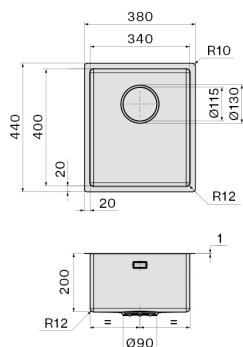

Zdjęcie może dokładnie nie odpowiadać wybranej wersji

DANE OGÓLNE

Równomierna grubość 1 mm
Promień narożników
wewnętrznych 12 mm
Zestaw mocujący w zestawie
Otwór przelewowy
Bezszwowy system
odwadniający Falmec
Włókno dźwiękochłonne
Głębokość komory 200 mm
Wymiary zewnętrzne 380 x 440
mm
Wymiary komory 340 x 400 mm

DANE TECHNICZNE

Sposób instalacji
Nakładany/Wpuszczany
Wymiary
Cabinet 40 cm
Wykończenie
Stal inox AISI 304 18/10 Scotch
Brite
Rodzaj sterowania
None

WAGI I OBJĘTOŚCI

Ciężar brutto
7.2 kg
Ciężar netto
3.56 kg
Objętość
0.05 m³
Wymiary opakowania
Długość
440 mm
Wysokość
245 mm
Głębokość
500 mm

Ociekacz 370x440 mm (inox)

KACL.991

Deska do krojenia 330x420x20
mm (drewno iroko)

KACL.992

Deska do krojenia 330x420x18
mm (biały polietylen)

KACL.993

Deska do krojenia 280x420x18
mm (HPL dąb)

Wymiar otworu montażowego /
Wpuszczany

Wymiar otworu montażowego /
Nakładany