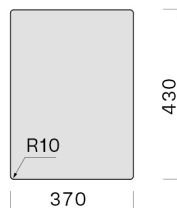

Zdjęcie może dokładnie nie odpowiadać wybranej wersji

DANE OGÓLNE

Równomierna grubość 1 mm
Promień narożników
wewnętrznych 12 mm
Zestaw mocujący w zestawie
Otwór przelewowy
Bezszwowy system
odwadniający Falmec
Włókno dźwiękochłonne
Głębokość komory 200 mm
Wymiary zewnętrzne 380 x 440 mm
Wymiary komory 340 x 400 mm

DANE TECHNICZNE

Sposób instalacji
Nakładany/Wpuszczany
Wymiary
Cabinet 40 cm
Wykończenie
Stal inox AISI 304 18/10 Scotch
Brite
Rodzaj sterowania
None

WAGI I OBJĘTOŚCI

Ciężar brutto
7.2 kg
Ciężar netto
3.56 kg
Objętość
0.05 m³
Wymiary opakowania
Długość
440 mm
Wysokość
245 mm
Głębokość
500 mm

Ociekacz 370x440 mm (inox)

KACL.991

Deska do krojenia 330x420x20 mm (drewno iroko)

KACL.992

Deska do krojenia 330x420x18 mm (biały polietylen)

KACL.993

Deska do krojenia 280x420x18 mm (HPL dąb)

Wymiar otworu montażowego /
Wpuszczany

Wymiar otworu montażowego /
Nakładany