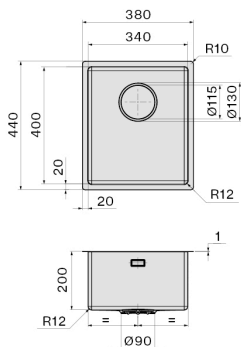

Zdjęcie może dokładnie nie odpowiadać wybranej wersji

DANE OGÓLNE

Równomierna grubość 1 mm
Promień narożników
wewnętrznych 12 mm
Zestaw mocujący w zestawie
Otwór przelewowy
Bezszwowy system
odwadniający Falmec
Włókno dźwiękochłonne
Głębokość komory 200 mm
Wymiary zewnętrzne 380 x 440 mm
Wymiary komory 340 x 400 mm

DANE TECHNICZNE

Sposób instalacji
Nakładany/Wpuszczany
Wymiary
Cabinet 40 cm
Wykończenie
Stal inox AISI 304 18/10 Scotch
Brite
Rodzaj sterowania
None

WAGI I OBJĘTOŚCI

Ciężar brutto
7.2 kg
Ciężar netto
3.56 kg
Objętość
0.05 m³
Wymiary opakowania
Długość
440 mm
Wysokość
245 mm
Głębokość
500 mm

Ociekacz 370x440 mm (inox)

KACL.991

Deska do krojenia 330x420x20 mm (drewno iroko)

KACL.992

Deska do krojenia 330x420x18 mm (biały polietylen)

KACL.993

Deska do krojenia 280x420x18 mm (HPL dąb)

Wymiar otworu montażowego /
Wpuszczany

Wymiar otworu montażowego /
Nakładany