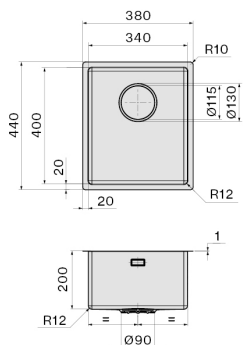

Zdjęcie może dokładnie nie odpowiadać wybranej wersji

DANE OGÓLNE

Równomierna grubość 1 mm
Promień narożników
wewnętrznych 12 mm
Zestaw mocujący w zestawie
Otwór przelewowy
Bezszwowy system
odwadniający Falmec
Włókno dźwiękochłonne
Głębokość komory 200 mm
Wymiary zewnętrzne 380 x 440
mm
Wymiary komory 340 x 400 mm

DANE TECHNICZNE

Sposób instalacji
Nakładany/Wpuszczany
Wymiary
Cabinet 40 cm
Wykończenie
Stal inox AISI 304 18/10 Scotch
Brite
Rodzaj sterowania
None

WAGI I OBJĘTOŚCI

Ciężar brutto
7.2 kg
Ciężar netto
3.56 kg
Objętość
0.05 m³
Wymiary opakowania
Długość
440 mm
Wysokość
245 mm
Głębokość
500 mm

Ociekacz Inox 370 x 440 mm

KACL.991

Deska do krojenia 330 x 420 x
20 mm (drewno iroko)

KACL.992

Deska do krojenia 330 x 420 x 18
mm (biały polietylen)

KACL.993

Deska do krojenia 280 x 420 x 18
mm (HPL dąb)

Wymiar otworu montażowego /
Wpuszczany

Wymiar otworu montażowego /
Nakładany