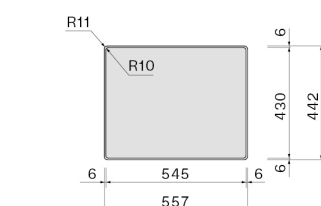

Cut-out size / Flushmount