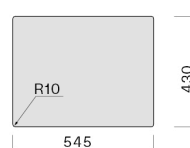

Cut-out size / Topmount