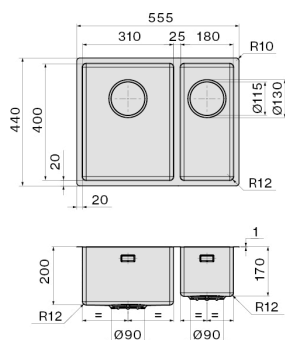

Cut-out size / Flushmount

Cut-out size / Topmount

Cut-out size / Undermount