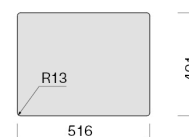

### ДАННЫЕ ПО ПОДКЛЮЧЕНИЮ И ПОТРЕБЛЕНИЮ

Класс энергоэффективности

Cut-out size / Flushmount

Cut-out size / Topmount

Cut-out size / Undermount