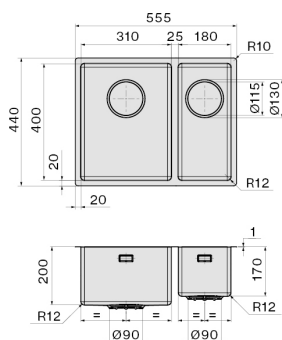

Głębokość komór 170 / 200 mm

DANE TECHNICZNE

Sposób instalacji

Wpuszczany/Nakładany/Podwieszany

Wymiary

Cabinet 60 cm

Wykończenie

Stal inox AISI 304 18/10 Scotch

Objętość

0,08 m³

Wymiary opakowania

Długość

615 mm

Wysokość

245 mm

Głębokość

KACL.984#IF

Ociekacz Inox 370 x 440 mm

KACL.991

Deska do krojenia 330 x 420 x
20 mm (drewno iroko)

KACL.992

Deska do krojenia 330 x 420 x 18
mm (biały polietylen)

KACL.993

Deska do krojenia 280 x 420 x 18
mm (HPL dąb)

Wymiar otworu montażowego /
Wpuszczany

Wymiar otworu montażowego /
Nakładany

Wymiar otworu montażowego /
Podwieszany