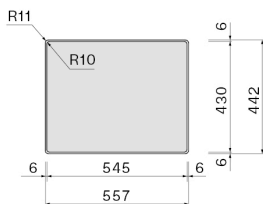

DANE TECHNICZNE

Sposób instalacji

Wpuszczany/Nakładany/Podwieszany

Wymiary

Cabinet 60 cm

Wykończenie

Stal inox AISI 304 18/10 Scotch

Brite

0,08 m³

Wymiary opakowania

Długość

615 mm

Wysokość

245 mm

Głębokość

500 mm

Ociekacz 370x440 mm (inox)

KACL.991

Deska do krojenia 330x420x20 mm (drewno iroko)

KACL.992

Deska do krojenia 330x420x18 mm (biały polietylen)

KACL.993

Deska do krojenia 280x420x18 mm (HPL dąb)

Wymiar otworu montażowego /
Wpuszczany

Wymiar otworu montażowego /
Nakładany

Wymiar otworu montażowego /
Podwieszany