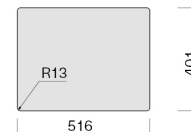

Wymiar otworu montażowego /
Podwieszany