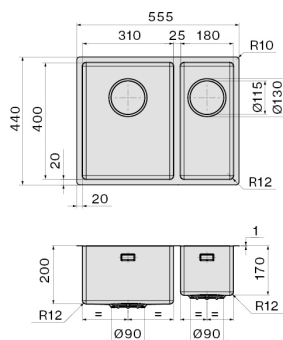

5,54 kg

Objętość

0,08 m³

Wymiary opakowania

Długość

615 mm

Wysokość

245 mm

Durszlak 200x440 mm (inox)

KACL.983#IF

Ociekacz 200x440 mm (inox)

KACL.984#IF

Ociekacz 370x440 mm (inox)

KACL.991

Deska do krojenia 330x420x20

mm (drewno iroko)

KACL.992

Deska do krojenia 330x420x18

mm (biały polietylen)

KACL.993

Deska do krojenia 280x420x18

mm (HPL dąb)

Wymiar otworu montażowego /
Wpuszczany

Wymiar otworu montażowego /
Nakładany

Wymiar otworu montażowego /
Podwieszany