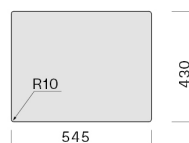

Ociekacz Inox 200 x 440 mm

KACL.984#IF

Ociekacz Inox 370 x 440 mm

KACL.991

Deska do krojenia 330 x 420 x 20 mm (drewno iroko)

KACL.992

Deska do krojenia 330 x 420 x 18 mm (biały polietylen)

KACL.993

Deska do krojenia 280 x 420 x 18 mm (HPL dąb)

Wymiar otworu montażowego /
Wpuszczany

Wymiar otworu montażowego /
Nakładany

Wymiar otworu montażowego /
Podwieszany