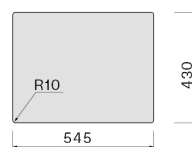

Durszlak 200x440 mm (inox)

KACL.983#IF

Ociekacz 200x440 mm (inox)

KACL.984#IF

Ociekacz 370x440 mm (inox)

KACL.991

Deska do krojenia 330x420x20

mm (drewno iroko)

KACL.992

Deska do krojenia 330x420x18

mm (biały polietylen)

KACL.993

Deska do krojenia 280x420x18

mm (HPL dąb)

Wymiar otworu montażowego /
Wpuszczany

Wymiar otworu montażowego /
Nakładany