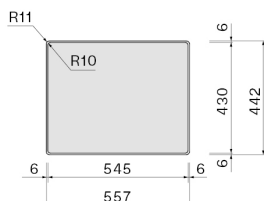

5,54 kg

Objętość

0,08 m³

Wymiary opakowania

Długość

615 mm

Wysokość

245 mm

Głębokość

500 mm

ZUŻYCIE I PODŁĄCZENIE KLASA ENERGETYCZNA

SCO3118F.00#SSF

DOSTĘPNE AKCESORIA (OPCJONALNE)

KACL.982#IF

Durszlak Inox 200 x 440 mm

KACL.983#IF

Ociekacz Inox 200 x 440 mm

KACL.984#IF

Ociekacz Inox 370 x 440 mm

KACL.991

Deska do krojenia 330 x 420 x 20 mm (drewno iroko)

KACL.992

Deska do krojenia 330 x 420 x 18 mm (biały polietylen)

KACL.993

Deska do krojenia 280 x 420 x 18 mm (HPL dąb)

Wymiar otworu montażowego /
Wpuszczany

Wymiar otworu montażowego /
Nakładany

Wymiar otworu montażowego /
Podwieszany