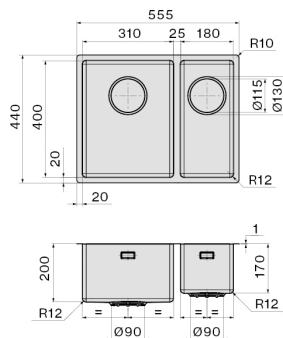

DANE TECHNICZNE

Sposób instalacji

Wpuszczany/Nakładany/Podwieszany

Wymiary

Cabinet 60 cm

Wykończenie

Stal inox AISI 304 18/10 Scotch

Brite

0,08 m³

Wymiary opakowania

Długość

615 mm

Wysokość

245 mm

Głębokość

500 mm

Ociekacz 370x440 mm (inox)

KACL.991

Deska do krojenia 330x420x20 mm (drewno iroko)

KACL.992

Deska do krojenia 330x420x18 mm (biały polietylen)

KACL.993

Deska do krojenia 280x420x18 mm (HPL dąb)

Wymiar otworu montażowego /
Wpuszczany

Wymiar otworu montażowego /
Nakładany

Wymiar otworu montażowego /
Podwieszany