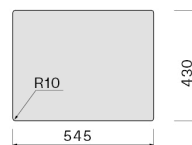

Rodzaj sterowania

None

WAGI I OBJĘTOŚCI

Ciężar brutto

5,54 kg

Ciężar netto

5,54 kg

Objętość

Ociekacz 370x440 mm (inox)

KACL.991

Deska do krojenia 330x420x20 mm (drewno iroko)

KACL.992

Deska do krojenia 330x420x18 mm (biały polietylen)

KACL.993

Deska do krojenia 280x420x18 mm (HPL dąb)

Wymiar otworu montażowego /
Wpuszczany