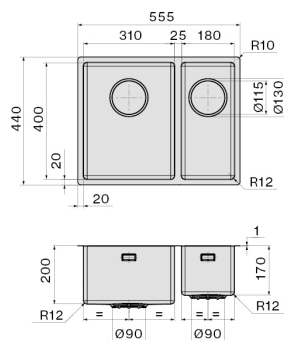

5,54 kg

Objętość

0,08 m³

Wymiary opakowania

Długość

615 mm

Wysokość

245 mm

Durszlak 200x440 mm (inox)

KACL.983#IF

Ociekacz 200x440 mm (inox)

KACL.984#IF

Ociekacz 370x440 mm (inox)

KACL.991

Deska do krojenia 330x420x20

mm (drewno iroko)

KACL.992

Deska do krojenia 330x420x18

mm (biały polietylen)

KACL.993

Deska do krojenia 280x420x18

mm (HPL dąb)

Wymiar otworu montażowego /
Wpuszczany

Wymiar otworu montażowego /
Nakładany

Wymiar otworu montażowego /
Podwieszany