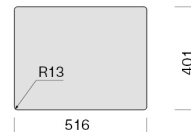

0,08 m³

Wymiary opakowania

Długość

615 mm

Wysokość

245 mm

Głębokość

500 mm

Ociekacz 370x440 mm (inox)

KACL.991

Deska do krojenia 330x420x20 mm (drewno iroko)

KACL.992

Deska do krojenia 330x420x18 mm (biały polietylen)

KACL.993

Deska do krojenia 280x420x18 mm (HPL dąb)

Wymiar otworu montażowego /
Wpuszczany