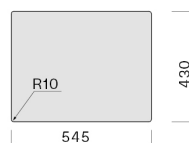

Wymiar otworu montażowego /
Nakładany