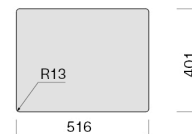

Durszlak 200x440 mm (inox)

KACL.983#IF

Ociekacz 200x440 mm (inox)

KACL.984#IF

Ociekacz 370x440 mm (inox)

KACL.991

Deska do krojenia 330x420x20

mm (drewno iroko)

KACL.992

Deska do krojenia 330x420x18

mm (biały polietylen)

KACL.993

Deska do krojenia 280x420x18

mm (HPL dąb)

Wymiar otworu montażowego /
Wpuszczany

Wymiar otworu montażowego /
Nakładany