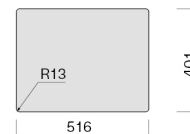

Durszlak 200x440 mm (inox)

KACL.983#IF

Ociekacz 200x440 mm (inox)

KACL.984#IF

Ociekacz 370x440 mm (inox)

KACL.991

Deska do krojenia 330x420x20

mm (drewno iroko)

KACL.992

Deska do krojenia 330x420x18

mm (biały polietylen)

KACL.993

Deska do krojenia 280x420x18

mm (HPL dąb)

Wymiar otworu montażowego /
Wpuszczany

Wymiar otworu montażowego /
Nakładany