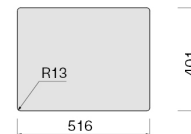

5,54 kg

Objętość

0,08 m³

Wymiary opakowania

Długość

615 mm

Wysokość

245 mm

Ociekacz Inox 200 x 440 mm

KACL.984#IF

Ociekacz Inox 370 x 440 mm

KACL.991

Deska do krojenia 330 x 420 x 20 mm (drewno iroko)

KACL.992

Deska do krojenia 330 x 420 x 18 mm (biały polietylen)

KACL.993

Deska do krojenia 280 x 420 x 18 mm (HPL dąb)

Wymiar otworu montażowego /
Wpuszczany

Wymiar otworu montażowego /
Nakładany

Wymiar otworu montażowego /
Podwieszany