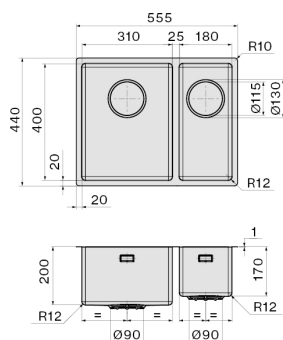

310 x 400 mm

Głębokość komór 170 / 200 mm

DANE TECHNICZNE

Sposób instalacji

Wpuszczany/Nakładany/Podwieszany

Wymiary

Cabinet 60 cm

Wykończenie

5,54 kg

Objętość

0,08 m³

Wymiary opakowania

Długość

615 mm

Wysokość

245 mm

Ociekacz Inox 200 x 440 mm

KACL.984#IF

Ociekacz Inox 370 x 440 mm

KACL.991

Deska do krojenia 330 x 420 x 20 mm (drewno iroko)

KACL.992

Deska do krojenia 330 x 420 x 18 mm (biały polietylen)

KACL.993

Deska do krojenia 280 x 420 x 18 mm (HPL dąb)

Wymiar otworu montażowego /
Wpuszczany

Wymiar otworu montażowego /
Nakładany

Wymiar otworu montażowego /
Podwieszany