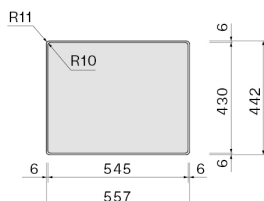

Poglądowe zdjęcie produktu.

Zdjęcie może dokładnie nie odpowiadać wybranej wersji

DANE OGÓLNE

Równomierna grubość 1 mm

Promień narożników

wewnętrznych 12 mm

Głębokość komory 200 mm

Zestaw mocujący w zestawie

Objętość

0,08 m³

Wymiary opakowania

Długość

615 mm

Wysokość

245 mm

Głębokość

KACL.984#IF

Ociekacz Inox 370 x 440 mm

KACL.991

Deska do krojenia 330 x 420 x
20 mm (drewno iroko)

KACL.992

Deska do krojenia 330 x 420 x 18
mm (biały polietylen)

KACL.993

Deska do krojenia 280 x 420 x 18
mm (HPL dąb)

Wymiar otworu montażowego /
Wpuszczany

Wymiar otworu montażowego /
Nakładany

Wymiar otworu montażowego /
Podwieszany