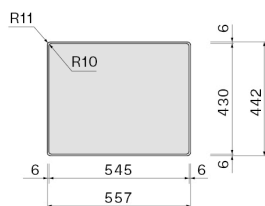

5,54 kg

Objętość

0,08 m³

Wymiary opakowania

Długość

615 mm

Wysokość

245 mm

Durszlak 200x440 mm (inox)

KACL.983#IF

Ociekacz 200x440 mm (inox)

KACL.984#IF

Ociekacz 370x440 mm (inox)

KACL.991

Deska do krojenia 330x420x20

mm (drewno iroko)

KACL.992

Deska do krojenia 330x420x18

mm (biały polietylen)

KACL.993

Deska do krojenia 280x420x18

mm (HPL dąb)

Wymiar otworu montażowego /
Wpuszczany

Wymiar otworu montażowego /
Nakładany

Wymiar otworu montażowego /
Podwieszany