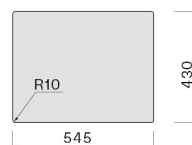

Cut-out size / Topmount