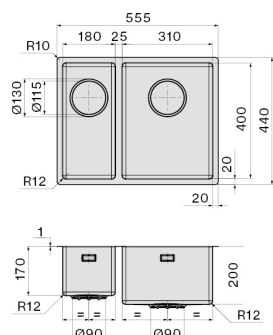

Cut-out size / Flushmount