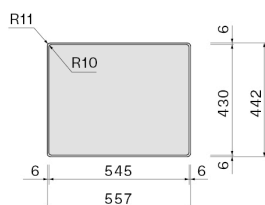

#### **KACL.993**

HPL chopping board 280 x 420 x  
18 mm

### ТЕХНИЧЕСКИЕ ОСОБЕННОСТИ

Тип установки  
Flush/Top/Undermount  
Габаритные размеры  
Cabinet 60 cm  
Отделка  
AISI 304 18/10 Scotch Brite  
stainless steel  
Тип управления  
None

Фотография исключительно для информации.  
Может не соответствовать выбранной версии.

### УПАКОВКА: ВЕС И ОБЪЕМ

Вес БРУТТО  
11 kg  
Вес нетто  
5.54 kg  
Объём  
0.08 м³  
Размер упаковки  
Длина  
615 mm  
Высота  
245 mm  
Глубина  
500 mm

### ДАННЫЕ ПО ПОДКЛЮЧЕНИЮ И ПОТРЕБЛЕНИЮ

Класс энергоэффективности

Cut-out size / Flushmount

Cut-out size / Topmount