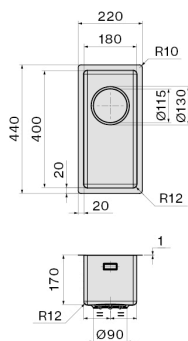

### Volume

0.03 m<sup>3</sup>

### Verpakkingsgrootte

Lengte

270 mm

Hoogte

245 mm

Diepte

500 mm

## VERBRUIKS- EN CONNECTIEKENMERKEN ENERGIEKLASSE

Cut-out size / Flushmount

Cut-out size / Topmount