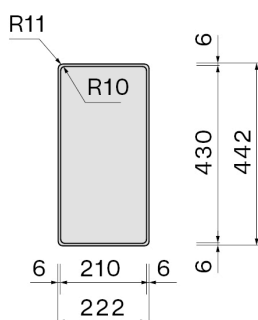

### Verpakkingsgrootte

Lengte

270 mm

Hoogte

245 mm

Diepte

500 mm

## VERBRUIKS- EN CONNECTIEKENMERKEN ENERGIEKLASSE

Cut-out size / Flushmount

Cut-out size / Topmount