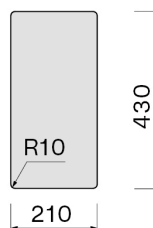

Cut-out size / Topmount