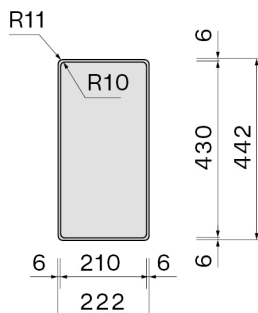

#### Volume

0.03 m<sup>3</sup>

#### Taille de l'emballage

Longueur

270 mm

Hauteur

245 mm

Profondeur

500 mm

### CARACTÉRISTIQUES DE CONSOMMATION ET DE CONNEXION CLASSE ENERGETIQUE

Cut-out size / Flushmount

Cut-out size / Topmount