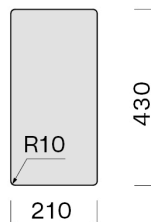

#### Taille de l'emballage

Longueur

270 mm

Hauteur

245 mm

Profondeur

500 mm

### CARACTÉRISTIQUES DE CONSOMMATION ET DE CONNEXION CLASSE ENERGETIQUE

Cut-out size / Flushmount

Cut-out size / Topmount