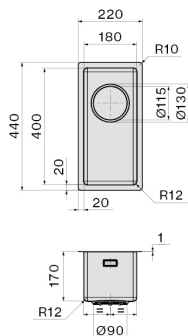

#### Dimensions

Cabinet 30 cm

#### Volume

0.03 m<sup>3</sup>

#### Taille de l'emballage

Longueur

270 mm

Hauteur

245 mm

Profondeur

500 mm

### CARACTÉRISTIQUES DE CONSOMMATION ET DE CONNEXION CLASSE ENERGETIQUE

Cut-out size / Flushmount

Cut-out size / Topmount