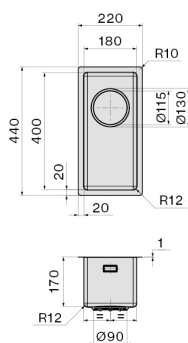

Polyethylene chopping board 330 x 420 x 18 mm

KACL.993

HPL chopping board 280 x 420 x 18 mm

TECHNISCHE EIGENSCHAFTEN

Einbauart

Flächenbündig/Aufgesetzt

Maße

Cabinet 30 cm

Oberfläche

AISI 304 18/10 Scotch Brite

Feinbearbeitung

Steuerungsart

None

VERPACKUNG: GEWICHTE UND VOLUMEN

Bruttogewicht

4.94 kg

Nettogewicht

2.23 kg

Volumen

0.03 m³

Verpackungsgröße

Länge

270 mm

Höhe

245 mm

Tiefe

500 mm

VERBRAUCH UND ANSCHLUSS EIGENSCHAFTEN ENERGIEEFFIZIENZKLASSE

Cut-out size / Flushmount

Cut-out size / Topmount