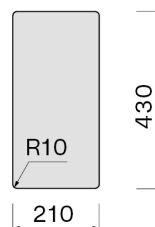

Polyethylene chopping board 330 x 420 x 18 mm

KACL.993

HPL chopping board 280 x 420 x 18 mm

TECHNISCHE EIGENSCHAFTEN

Einbauart

Flächenbündig/Aufgesetzt

Maße

Cabinet 30 cm

245 mm

Tiefe

500 mm

VERBRAUCH UND ANSCHLUSS EIGENSCHAFTEN ENERGIEEFFIZIENZKLASSE

Cut-out size / Flushmount

Cut-out size / Topmount