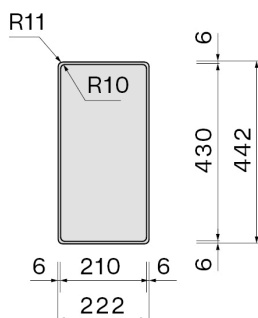

Polyethylene chopping board 330 x 420 x 18 mm

KACL.993

HPL chopping board 280 x 420 x 18 mm

TECHNISCHE EIGENSCHAFTEN

Einbauart

Flächenbündig/Aufgesetzt

Maße

Cabinet 30 cm

Oberfläche

AISI 304 18/10 Scotch Brite

Feinbearbeitung

Steuerungsart

None

VERPACKUNG: GEWICHTE UND VOLUMEN

Bruttogewicht

4.94 kg

Nettogewicht

2.23 kg

Volumen

0.03 m³

Verpackungsgröße

Länge

270 mm

Höhe

245 mm

Tiefe

500 mm

VERBRAUCH UND ANSCHLUSS EIGENSCHAFTEN ENERGIEEFFIZIENZKLASSE

Cut-out size / Flushmount

Cut-out size / Topmount