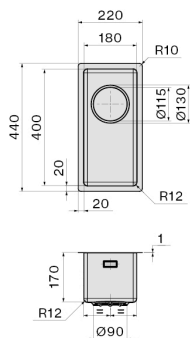

1 mm regular thickness
Inner corners radius 12 mm
Fixing kit included
Perimeter overflow
Falmec seamless drainage system
Anti-noise fiber
Ext dimension 220 x 440 mm
Bowl dimension 180 x 400 mm
Bowl depth 170 mm

Polyethylene chopping board
330 x 420 x 18 mm

KACL.993

HPL chopping board 280 x 420 x
18 mm

TEKNISK BESKRIVELSE

Installation

Nedfælding/Planlimning

Dimensioner

Cabinet 30 cm

2.23 kg

Volumen

0.03 m³

Mål på emballage

Længde

270 mm

Højde

245 mm

Dybde

500 mm

FORBRUG OG TILSLUTNINGSMULIGHEDER ENERGIKLASSE

Cut-out size / Flushmount

Cut-out size / Topmount