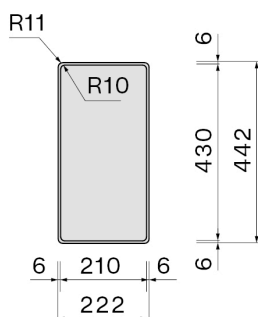

1 mm regular thickness
Inner corners radius 12 mm
Fixing kit included
Perimeter overflow
Falmec seamless drainage system
Anti-noise fiber
Ext dimension 220 x 440 mm
Bowl dimension 180 x 400 mm
Bowl depth 170 mm

Polyethylene chopping board
330 x 420 x 18 mm

KACL.993

HPL chopping board 280 x 420 x
18 mm

TEKNISK BESKRIVELSE

Installation

Nedfælding/Planlimning

Dimensioner

Cabinet 30 cm

2.23 kg

Volumen

0.03 m³

Mål på emballage

Længde

270 mm

Højde

245 mm

Dybde

500 mm

FORBRUG OG TILSLUTNINGSMULIGHEDER ENERGIKLASSE

Cut-out size / Flushmount

Cut-out size / Topmount