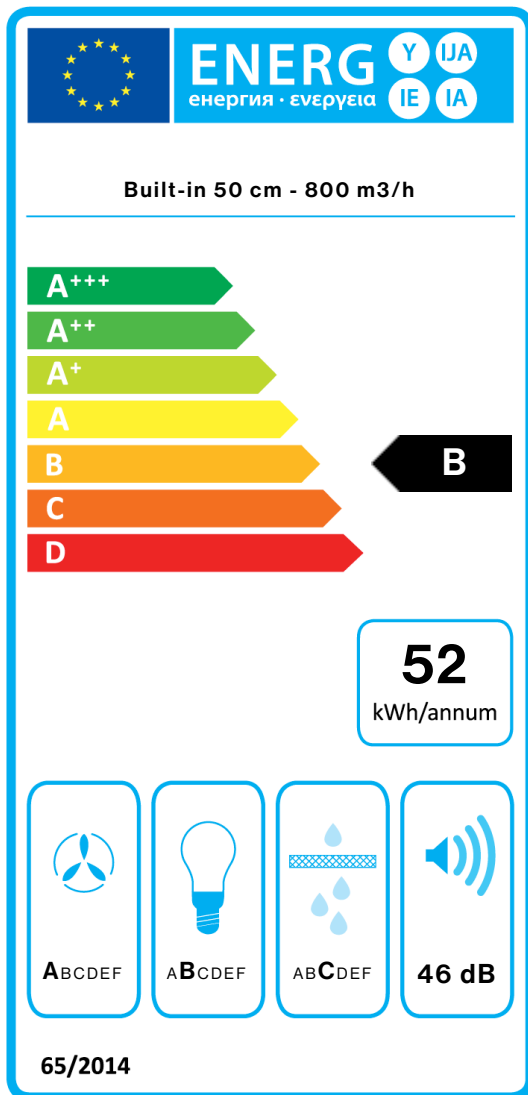

Remote control

ТЕХНИЧЕСКИ ХАРАКТЕРИСТИКИ

Тип монтаж
Вградени аспиратори
Размери
50 cm
Финишинг
Неръждаема стомана Scotch brite (AISI 304)
Мотор
800 m³/h
Тип управление
Електронно управление
Степени на мощност
3 + boost
Осветление
Светодиодно осветление: Led
2x1,2 W - 3200 K
Филтър
Тор - Gr. Incasso NRS / 50 cm
Филтър с активен въглен
Charcoal and Zeolite filter (закупува се допълнително)
Минимално разстояние
Газов котлон: 63 cm
Електрически котлон: 52 cm

Свързване и консумация

Максимална консумация
280 W
Напрежение
220-240V
Честота
50-60Hz
Тип щепсел
Shuko

ТЕХНИЧЕСКИ ХАРАКТЕРИСТИКИ НА МОТОРА

Максимален капацитет на аспириране
610 m³/h
I.E.C. 61591
Максимално ниво на шум
54,5 dB(A)re1pW
I.E.C.60704-2-13
Максимално налягане
510 Pa
Максимална мощност на мотора
224 W
Енергиен клас
B

GRUPPO INCASSO NRS

Version

Built-in 50 cm - 800 m³/h

Collection

Тишина - NRS

EAN код

8034122343105

Енергиен етикет

PF		
S	Falmec Spa	
M	Built-in 50 cm - 800 m ³ /h	
AEC	51,7	kWh/a
EEC	B	
FDE	28,9	
FDEC	A	
LE	20,5	
LEC	B	
GFE	80,0	
GFEC	C	
Qmin	220,0	m ³ /h
Qmax	375,0	m ³ /h
Qboost	610,0	m ³ /h
SPEmin	37	dBa
SPEmax	46	dBa
SPEboost	55	dBa
PO	-	W
PS	0,48	W
PI		
F	1	
EEI	57,3	
Qbep	369,0	m ³ /h
Pbep	369	Pa
Qboost	610,0	m ³ /h
Wbep	131,0	W
WL	5,30	W
Emiddle	109	lex
Lwa-SPEmax	46	dBa