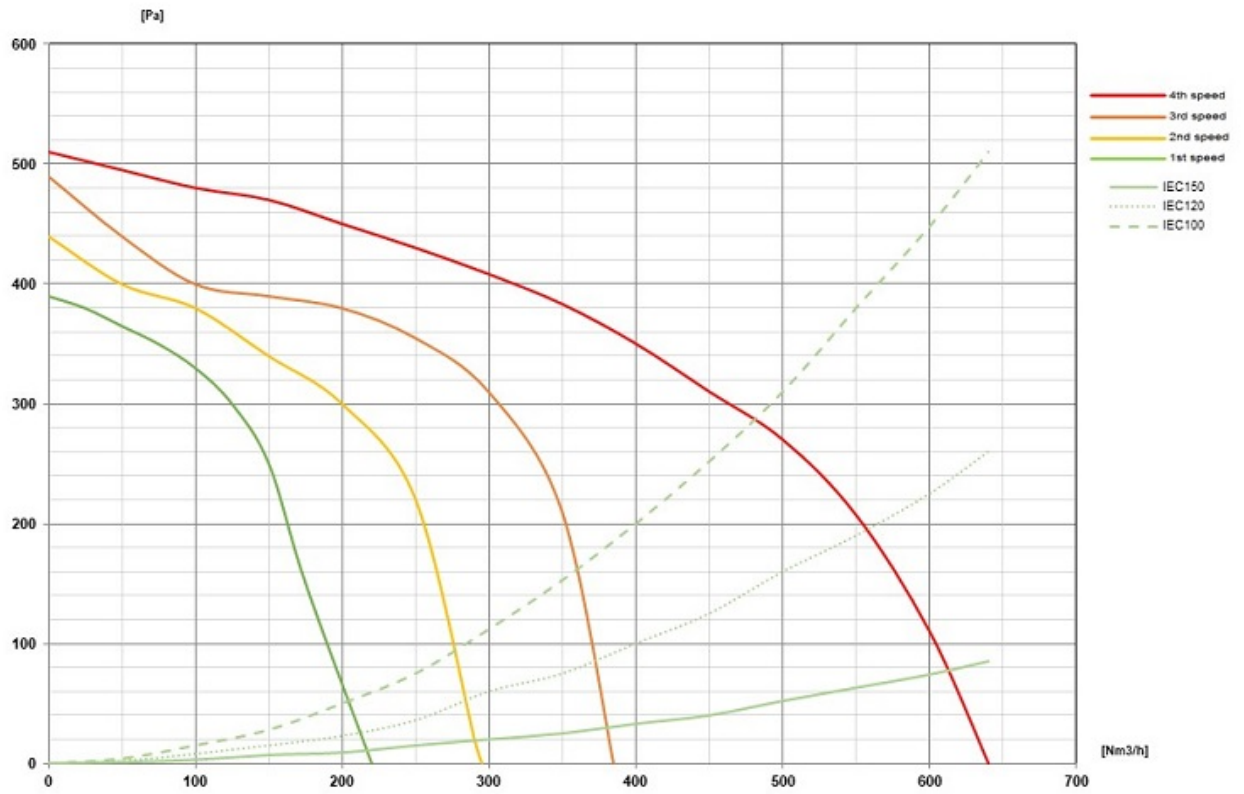

GRUPPO INCASSO NRS

Version

Built-in 50 cm - 800 m3/h

Collection

Тишина - NRS

EAN код

8034122343105

Технически Характеристики на мотора

Мощност на мотора	1	2	3	4
Ниво на шум dB(A)re1pW-I.E.C.60704-2-13	37	41	46	54,5
Капацитет (m3/h) I.E.C.61591	220	290	375	610
Максимално налягане	390	440	490	510
Мощност на мотора	130	150	178	224
Въздуховод	150	150	150	150