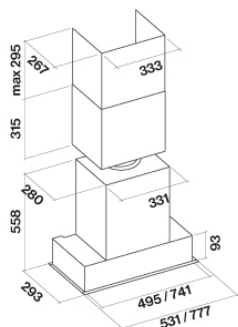

GRUPPO INCASSO NRS

Version

Built-in 50 cm - 800 m³/h

Collection

Тишина - NRS

EAN код

8034122343105

ХАРАКТЕРИСТИКИ

Технология **NRS** за по-тиха кухня
Електронен контрол
Метален филтър за мазнини, отстраняем и почистващ се
Опционален комбиниран регенериращ се **Carbon.Zeo** филтър
Включващ дистанционно за управление
Динамично **LED** осветление (**2700K-5600K**)

ДОПЪЛНИТЕЛНИ АКСЕСОАРИ

KACL.400

Silent / Conveyor NRS

KACL.815

Protective cleaning cloths for stainless steel (box 10 pcs)

KACL.961

Charcoal and Zeolite filter

105080053

Remote control

ТЕХНИЧЕСКИ ХАРАКТЕРИСТИКИ

Тип монтаж
Вградени аспиратори
Размери
50 cm
Финишинг
Неръждаема стомана Scotch brite (AISI 304)
Мотор
800 m³/h
Тип управление
Електронно управление
Степени на мощност
3 + boost
Осветление
Светодиодно осветление: Led
2x1,2 W - 3200 K
Филтър
Тор - Gr. Incasso NRS / 50 cm
Филтър с активен въглен
Charcoal and Zeolite filter (закупува се допълнително)
Минимално разстояние
Газов котлон: 63 cm
Електрически котлон: 52 cm

ТЕГЛО И ОБЕМ НА ОПАКОВКАТА

Брутно тегло
26.2 kg
Нетно тегло
21.6 kg
Обем
0.26 m³
Размер на опаковката
Дължина
950 mm
Височина
410 mm
Дълбочина
655 mm

Свързване и консумация

Максимална консумация
280 W
Напрежение
220-240V
Честота
50-60Hz
Тип щепсел
Shuko

ТЕХНИЧЕСКИ ХАРАКТЕРИСТИКИ НА МОТОРА

Максимален капацитет на аспириране
610 m³/h
I.E.C. 61591
Максимално ниво на шум
54,5 dB(A)re1pW
I.E.C.60704-2-13
Максимално налягане
510 Pa
Максимална мощност на мотора
224 W
Енергиен клас
B