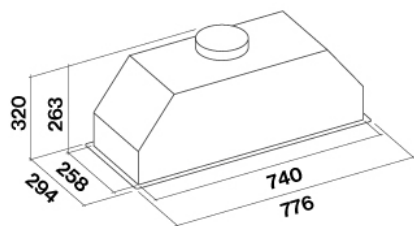

**LED-
(2700K-5500K)**

70 cm

800 m³/h

4

Led 2x1,2 W - 2700 K / 5600 K

KACL.798#41F

KACL.770#41F

KACL.786#41F

KACL.796#4AF

KACL.797#4AF

- 6

: 62 cm

: 52 cm

Ø170

15.50 kg

13.00 kg

Volume

0.12 m³

890 mm

385 mm

360 mm

280 W

220-240V

50-60Hz

Shuko

670 m³/h

I.E.C. 61591

67 dB(A)re1pW

I.E.C.60704-2-13

500 Pa

215 W

( )