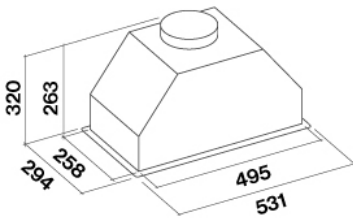

**LED-
(2700K-5500K)**

50 cm

800 m³/h

4

Led 2x1,2 W - 2700 K / 5600 K

KACL.798#41F

KACL.770#41F

KACL.786#41F

KACL.796#4AF

KACL.797#4AF

- 6

: 62 cm

: 52 cm

Ø170

10.00 kg

8.10 kg

Volume

0.08 m³

610 mm

375 mm

360 mm

280 W

220-240V

50-60Hz

Shuko

670 m³/h

I.E.C. 61591

67 dB(A)re1pW

I.E.C.60704-2-13

500 Pa

215 W

( )