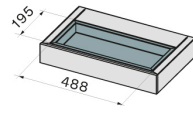

CARATTERISTICHE TECNICHE

Tipologia di installazione

Parete

Dimensioni

120 cm

Finitura

Alluminio finitura nero opaco

Vetro fumé temperato

Dimensioni imballo

Lunghezza

1295 mm

Altezza

230 mm

Profondita'

465 mm

FUNZIONI DI COLLEGAMENTO E CONSUMO

Vista laterale senza pannello frontale
(versione personalizzabile)

Modulo 60 cm

Modulo 90 cm

Vasca piante per mensola 60 cm

Vasca piante per mensola 90 cm