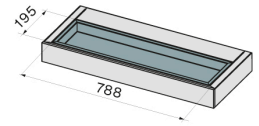

CARATTERISTICHE TECNICHE

Tipologia di installazione

Parete

Dimensioni

120 cm

Finitura

Alluminio finitura nero opaco

Vetro fumé temperato

Vista laterale senza pannello frontale
(versione personalizzabile)

Modulo 60 cm

Modulo 90 cm

Vasca piante per mensola 60 cm

Vasca piante per mensola 90 cm