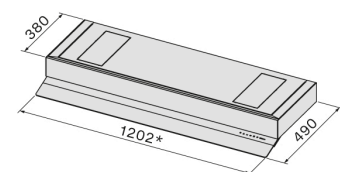

Multi-air technology

ACCESSORI OPZIONALI DISPONIBILI

KACL.458#3F

Vasca piante per mensola 90 cm
(Shelf)

KACL.459#3F

Vasca piante per mensola 60 cm
(Shelf)

KACL.966

Filtro Carbon.Zeo rigenerabile
(284x127 mm) per cappe
prodotte fino al 08.09.2023

KACL.968

Filtro Carbon.Zeo rigenerabile
per cappe prodotte dal
08.09.2023

Modulo cappa 120 cm

Porta tablet (incluso nel modulo
cappa)

Immagine indicativa del prodotto
Potrebbe non corrispondere alla versione selezionata

CARATTERISTICHE TECNICHE

Tipologia di installazione

Parete

Dimensioni

120 cm

Finitura

Alluminio finitura nero opaco

Vetro fumé temperato

Dimensioni imballo

Lunghezza

1295 mm

Altezza

230 mm

Profondita'

465 mm

FUNZIONI DI COLLEGAMENTO E CONSUMO