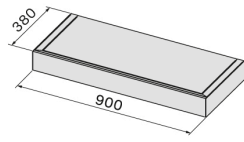

CARATTERISTICHE TECNICHE

Tipologia di installazione

Parete

Dimensioni

120 cm

Finitura

Alluminio finitura nero opaco

Vetro fumé temperato

Dimensioni imballo

Lunghezza

1295 mm

Altezza

230 mm

Profondita'

465 mm

FUNZIONI DI COLLEGAMENTO E CONSUMO

Vista laterale senza pannello frontale
(versione personalizzabile)

Modulo 60 cm

Modulo 90 cm

Vasca piante per mensola 60 cm

Vasca piante per mensola 90 cm