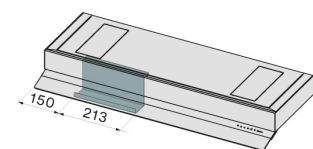

Multi-air technology

ACCESSORI OPZIONALI DISPONIBILI

KACL.458#3F

Vasca piante per mensola 90 cm
(Shelf)

KACL.459#3F

Vasca piante per mensola 60 cm
(Shelf)

KACL.966

Filtro Carbon.Zeo rigenerabile
(284x127 mm) per cappe
prodotte fino al 08.09.2023

KACL.968

Filtro Carbon.Zeo rigenerabile
per cappe prodotte dal
08.09.2023

Modulo cappa 120 cm

Porta tablet (incluso nel modulo
cappa)

Immagine indicativa del prodotto
Potrebbe non corrispondere alla versione selezionata

CARATTERISTICHE TECNICHE

Tipologia di installazione

Parete

Dimensioni

120 cm

Finitura

Alluminio finitura nero opaco

Vetro fumé temperato