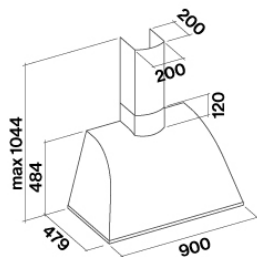

MÉRETEK ÉS TÉRFOGAT

Bruttó súly
22 kg
Nettó súly
18 kg
méret
0.37 m³
Csomagolás mérete
Szélesség
995 mm
Magasság
630 mm
Mélység
595 mm

FOGYASZTÁS és CSATLAKOZÁSI JELLEMZŐK

Maximális fogyasztás
280 W
Feszültség
220-240V
Frekvencia
50-60Hz
Csatlakozás
Shuko

MOTOR MŰSZAKI ADATLAP

Maximum légszállítás
480 m³/h
I.E.C. 61591
Maximum zajszint
65 dB(A)re1pW
I.E.C.60704-2-13
Maximum nyomás (Pa)
500 Pa
Maximum motor teljesítmény
180 W

GINEVRA TILE

Változatok

Fali 90 cm - Ivory - 600 m3/h