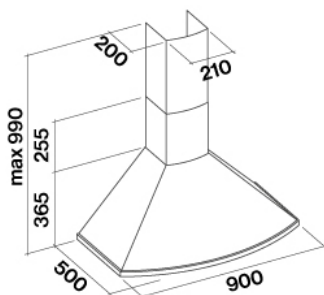

FUTURA

Versie

Wand 90 cm - 600 m³/h

Collectie

Design

EAN code

8034122313306

Gegevens

Geborsteld RVS (AISI 304)
Beneden deel afwerking, RVS
Elektronische bediening
Led verlichting
Air Falmec, filter voor gebalanceerde afzuiging
Inclusief koolstoffilter

optie accessoires

KACL.525#I

Verlenging H700 - wand

KACL.527#I

Verlenging H960 - wand

KACL.815

Schoonmaak doekjes voor RVS (box 10 stuks)

Technische gegevens

Installatie type

Wand

Afmetingen

90 cm

Afwerking

Geborsteld RVS (AISI 304)

Beneden deel afwerking, RVS

Motor

600 m³/h

Type bediening

Electronische bediening

Gegevens standen

3

Verlichting

Led 2x1,2 W - 3200 K

Filter

Metalen filter "Air Falmec" - wand
278x301 mm - 2 pz

Koolstoffilter

Rond koolstoffilter Ø 212 mm -
Type 2 - Inclusief

Minimale afstand

Gas kookplaat: 60 cm

Inductie kookplaat: 52 cm

Verpakking: gewicht en volume

Bruto gewicht

19.00 kg

Netto gewicht

15.00 kg

Volume

0.27 m³

Verpakking afmeting

Lengte

995 mm

Hoogte

595 mm

Diepte

460 mm

Energie en aansluiting

Maximaal verbruik

230 W

Stroom

220-240V

Frequency

50-60Hz

Stekker

Shuko

Motor technische gegevens

Maximale capaciteit

480 m³/h

I.E.C. 61591

Maximaal geluid

65 dB(A)re1pW

I.E.C.60704-2-13

Maximale druk (Pa)

500 Pa

Maximaal vermogen motor

180 W

Energie klasse

C