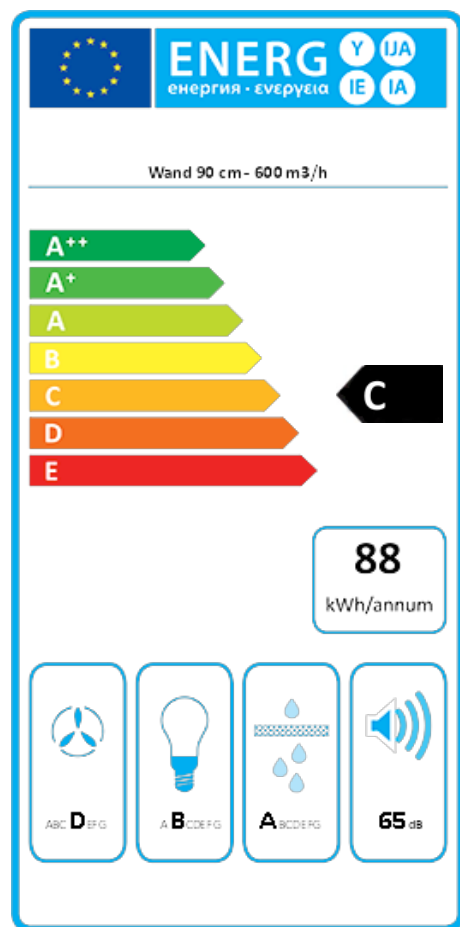

FUTURA

Versie

Wand 90 cm - 600 m³/h

Collectie

Design

EAN code

8034122313306

Energie label

PF		
S	Falmec Spa	
M	Wand 90 cm - 600 m³/h	
AEC	87,7	kWh/a
ECC	C	
FDE	15,8	
FDEC	D	
LE	20,5	
LEC	B	
GFE	96,0	
GFEC	A	
Qmin	220,0	m³/h
Qmax	480,0	m³/h
Qboost	480,0	m³/h
SPEmin	49	dBa
SPEmax	65	dBa
SPEboost	-	dBa
PO	-	W
PS	0,48	W
PI		
F	1,4	
EEl	80,9	
Qbep	303,0	m³/h
Pbep	308	Pa
Qboost	480,0	m³/h
Wbep	164,0	W
WL	5,30	W
Emiddle	109	lex
Lwa-SPEmax	65	dBa