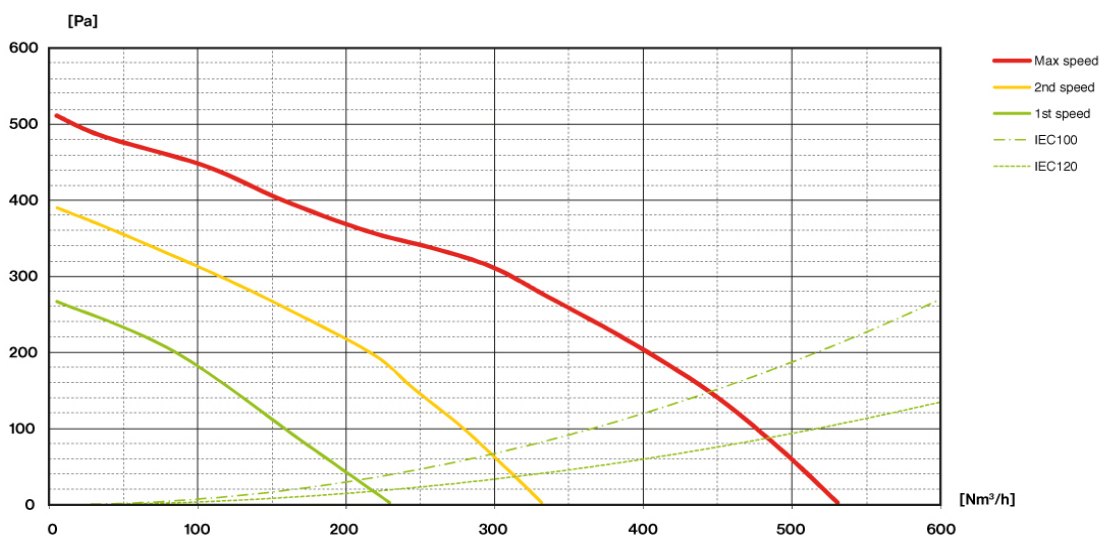

FUTURA

Versie

Wand 90 cm - 600 m³/h

Collectie

Design

EAN code

8034122313306

Motor technische gegevens

Gegevens motor	1	2	3
Geluid dB(A)re1pW-I.E.C.60704-2-13	49	58	65
Capaciteit (m³/h) I.E.C.61591	220	320	480
Rendement aangesloten			
Maximale druk (Pa)	270	400	500
Vermogen motor (W)	100	130	180
Uitblaas opening	120	120	120

Capaciteit / druk