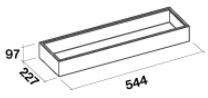

Lamp voor kruidentuin

KACL.746#IF

Keukenrolhouder (Inox)

TECHNISCHE KENMERKEN

Type
Eiland
Afmetingen
130 cm
Afwerking
Inox (AISI 304)
Motor
600 m³/h
Type van besturing
Elektronische bediening
Snelheidsregeling
4
Verlichting
LED strook (3000K)
Koolstoffilter
Carbon.Zeo spare filter kit for Circle.Tech hoods (Inbegrepen)
Minimum afstand
Gaskookplaat: 65 cm
Elektrische kookplaat: 52 cm

VERPAKKING: GEWICHT EN VOLUME

Bruto gewicht
61 kg
Netto gewicht
51.7 kg
Volume
0.49 m³
Verpakkingsgrootte
Lengte
1395 mm
Hoogte
405 mm
Diepte
865 mm

VERBRUIKS- EN CONNECTIEKENMERKEN

Maximaal verbruik
230 W
Spanning
220-240V
Frequentie
50-60Hz
MOTOR
Maximale geluid
67 dB(A)re1pW
I.E.C.60704-2-13
Vermogen motor max
130 W
ENERGIEKLASSE

Extension rods (KACL.742#IF)

Light for plant growing area (KACL.743#IF)

Tissue holder (Inox) KACL.746#IF

Kit 2 hanging garden steel trays
(KACL.741#IF)

SPAZIO 130

Versie

Eiland 130 cm - Inox - 600
m3/h

Collectie