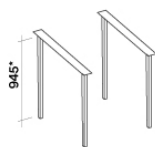

Lamp voor kruidentuin

KACL.746#IF

Keukenrolhouder (Inox)

TECHNISCHE KENMERKEN

Type
Eiland
Afmetingen
130 cm
Afwerking
Inox (AISI 304)
Motor
600 m³/h
Type van besturing
Elektronische bediening
Snelheidsregeling
4
Verlichting
LED strook (3000K)
Koolstoffilter
Carbon.Zeo spare filter kit for Circle.Tech hoods (Inbegrepen)
Minimum afstand
Gaskookplaat: 65 cm
Elektrische kookplaat: 52 cm

Extension rods (KACL.742#IF)

Light for plant growing area (KACL.743#IF)

Tissue holder (Inox) KACL.746#IF

Kit 2 hanging garden steel trays
(KACL.741#IF)

SPAZIO 130

Versie

Eiland 130 cm - Inox - 600
m3/h

Collectie