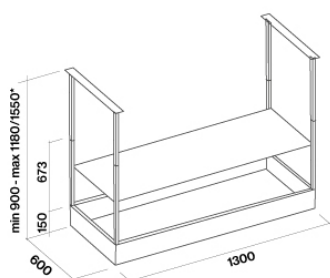

Lamp voor kruidentuin

KACL.746#IF

Keukenrolhouder (Inox)

TECHNISCHE KENMERKEN

Type
Eiland
Afmetingen
130 cm
Afwerking
Inox (AISI 304)
Motor
600 m³/h
Type van besturing
Elektronische bediening
Snelheidsregeling
4
Verlichting
LED strook (3000K)
Koolstoffilter
Carbon.Zeo spare filter kit for Circle.Tech hoods (Inbegrepen)
Minimum afstand
Gaskookplaat: 65 cm
Elektrische kookplaat: 52 cm

VERPAKKING: GEWICHT EN VOLUME

Bruto gewicht
61 kg
Netto gewicht
51.7 kg
Volume
0.49 m³
Verpakkingsgrootte
Lengte
1395 mm
Hoogte
405 mm
Diepte
865 mm

VERBRUIKS- EN CONNECTIEKENMERKEN

Maximaal verbruik
230 W
Spanning
220-240V
Frequentie
50-60Hz
MOTOR
Maximale geluid
67 dB(A)re1pW
I.E.C.60704-2-13
Vermogen motor max
130 W
ENERGIEKLASSE

Extension rods (KACL.742#IF)

Light for plant growing area (KACL.743#IF)

Tissue holder (Inox) KACL.746#IF

Kit 2 hanging garden steel trays
(KACL.741#IF)

SPAZIO 130

Versie

Eiland 130 cm - Inox - 600
m3/h

Collectie