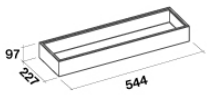

Keukenrolhouder (Zwart)

TECHNISCHE KENMERKEN

Type
Eiland
Afmetingen
130 cm
Afwerking
Zwart gelakt inox
Motor
600 m³/h
Type van besturing
Elektronische bediening
Snelheidsregeling
4
Verlichting
LED strook (3000K)
Koolstoffilter
Carbon.Zeo spare filter kit for Circle.Tech hoods (Inbegrepen)
Minimum afstand
Gaskookplaat: 65 cm
Elektrische kookplaat: 52 cm

VERPAKKING: GEWICHT EN VOLUME

Bruto gewicht
61 kg
Netto gewicht
51.7 kg
Volume
0.49 m³
Verpakkingsgrootte
Lengte
1395 mm
Hoogte
405 mm
Diepte
865 mm

VERBRUIKS- EN CONNECTIEKENMERKEN

Maximaal verbruik
230 W
Spanning
220-240V
Frequentie
50-60Hz
MOTOR
Maximale geluid
67 dB(A)re1pW
I.E.C.60704-2-13
Vermogen motor max
130 W
ENERGIEKLASSE

Extension rods (KACL.742#HF)

Light for plant growing area (KACL.743#IF)

Tissue holder (Black) KACL.746#HF

Kit 2 hanging garden steel trays
(KACL.741#IF)

SPAZIO 130

Versie

Eiland 130 cm - Zwart - 600
m3/h

Collectie