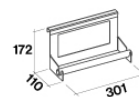

VERPAKKING: GEWICHT EN VOLUME

Bruto gewicht
61 kg
Netto gewicht
51.7 kg
Volume
0.49 m³
Verpakkingsgrootte
Lengte
1395 mm
Hoogte
405 mm
Diepte
865 mm

VERBRUIKS- EN CONNECTIEKENMERKEN

Maximaal verbruik
230 W
Spanning
220-240V
Frequentie
50-60Hz
MOTOR
Maximale geluid
67 dB(A)re1pW
I.E.C.60704-2-13
Vermogen motor max
130 W
ENERGIEKLASSE

Extension rods (KACL.742#HF)

Light for plant growing area (KACL.743#IF)

Tissue holder (Black) KACL.746#HF

Kit 2 hanging garden steel trays
(KACL.741#IF)

SPAZIO 130

Versie

Eiland 130 cm - Zwart - 600
m3/h

Collectie