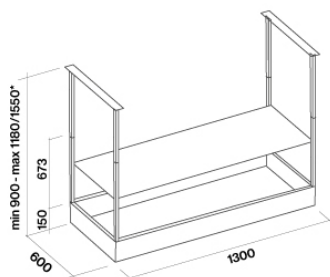

Keukenrolhouder (Zwart)

TECHNISCHE KENMERKEN

Type
Eiland
Afmetingen
130 cm
Afwerking
Zwart gelakt inox
Motor
600 m³/h
Type van besturing
Elektronische bediening
Snelheidsregeling
4
Verlichting
LED strook (3000K)
Koolstoffilter
Carbon.Zeo spare filter kit for Circle.Tech hoods (Inbegrepen)
Minimum afstand
Gaskookplaat: 65 cm
Elektrische kookplaat: 52 cm

VERPAKKING: GEWICHT EN VOLUME

Bruto gewicht
61 kg
Netto gewicht
51.7 kg
Volume
0.49 m³
Verpakkingsgrootte
Lengte
1395 mm
Hoogte
405 mm
Diepte
865 mm

VERBRUIKS- EN CONNECTIEKENMERKEN

Maximaal verbruik
230 W
Spanning
220-240V
Frequentie
50-60Hz
MOTOR
Maximale geluid
67 dB(A)re1pW
I.E.C.60704-2-13
Vermogen motor max
130 W
ENERGIEKLASSE

Extension rods (KACL.742#HF)

Light for plant growing area (KACL.743#IF)

Tissue holder (Black) KACL.746#HF

Kit 2 hanging garden steel trays
(KACL.741#IF)

SPAZIO 130

Versie

Eiland 130 cm - Zwart - 600
m3/h

Collectie