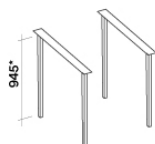

Keukenrolhouder (Zwart)

TECHNISCHE KENMERKEN

Type
Eiland
Afmetingen
130 cm
Afwerking
Zwart gelakt inox
Motor
600 m³/h
Type van besturing
Elektronische bediening
Snelheidsregeling
4
Verlichting
LED strook (3000K)
Koolstoffilter
Carbon.Zeo spare filter kit for Circle.Tech hoods (Inbegrepen)
Minimum afstand
Gaskookplaat: 65 cm
Elektrische kookplaat: 52 cm

Extension rods (KACL.742#HF)

Light for plant growing area (KACL.743#IF)

Tissue holder (Black) KACL.746#HF

Kit 2 hanging garden steel trays
(KACL.741#IF)

SPAZIO 130

Versie

Eiland 130 cm - Zwart - 600
m3/h

Collectie