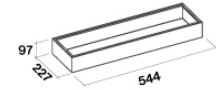

### KACL.944

Carbon.Zeo Ersatzfilter

Extension rods (KACL.742#HF)

Light for plant growing area (KACL.743#IF)

Tissue holder (Black) KACL.746#HF

Kit 2 hanging garden steel trays (KACL.741#IF)