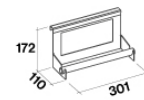

### KACL.944

Carbon.Zeo Ersatzfilter

Extension rods (KACL.742#HF)

Light for plant growing area (KACL.743#IF)

Tissue holder (Black) KACL.746#HF

Kit 2 hanging garden steel trays (KACL.741#IF)