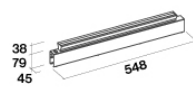

### KACL.944

Carbon.Zeo Ersatzfilter

Extension rods (KACL.742#HF)

Light for plant growing area (KACL.743#IF)

Tissue holder (Black) KACL.746#HF

Kit 2 hanging garden steel trays (KACL.741#IF)