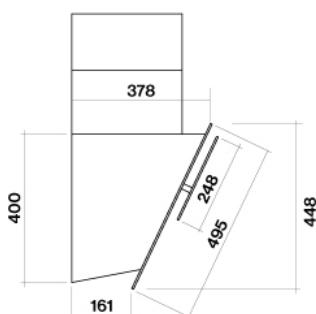

MULIGHEDER FOR TILVALG

KACL.959

kit acc: højtydende carbonfilter x hætte Verso NRS

TEKNISK BESKRIVELSE

Model type
Væg
Dimensioner
85 cm cm
Udførelse
Sort tempereret glas
Betjening
Mekanisk kontrolpanel

EMBALLAGE: VÆGT OG VOLUMEN

Bruttovægt
41.20 kg
Nettovægt
32.80 kg
Volume
0.69 m³
Mål på emballage
Længde
1030 mm
Højde
975 mm
Dybde
685 mm

FORBRUG OG TILSLUTNINGSMULIGHEDER

280 W
220-240V
50-60Hz

ENERGIKLASSE
B

VERSO NRS

Væg 85 - sort