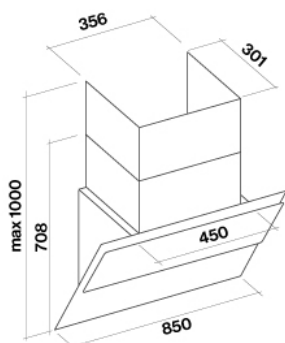

VERSO NRS

Væg 85 - sort

Sortiment

Silence - NRS

8034122360546

Fotografiet er udelukkende informativt
Korresponderer ikke nødvendigvis tmed den valgte model

BESKRIVELSE

Tempereret glas
Touch control og 24 t. funktion
LED lys
Vaskbare rustfrie fedtfilter
Option. Kul/zeolitfilter.
Regenererbart
Kulfilter
Skorsten medfølger og påkrævet, kun aftræk mod loft.

MULIGHEDER FOR TILVALG

KACL.959

kit acc: højtydende carbonfilter x hætte Verso NRS

TEKNISK BESKRIVELSE

Model type
Væg
Dimensioner
85 cm cm
Udførelse
Sort tempereret glas
Betjening
Mekanisk kontrolpanel

EMBALLAGE: VÆGT OG VOLUMEN

Bruttovægt
41.20 kg
Nettovægt
32.80 kg
Volume
0.69 m³
Mål på emballage
Længde
1030 mm
Højde
975 mm
Dybde
685 mm

FORBRUG OG TILSLUTNINGSMULIGHEDER

280 W
220-240V
50-60Hz

ENERGIKLASSE
B

VERSO NRS

Væg 85 - sort