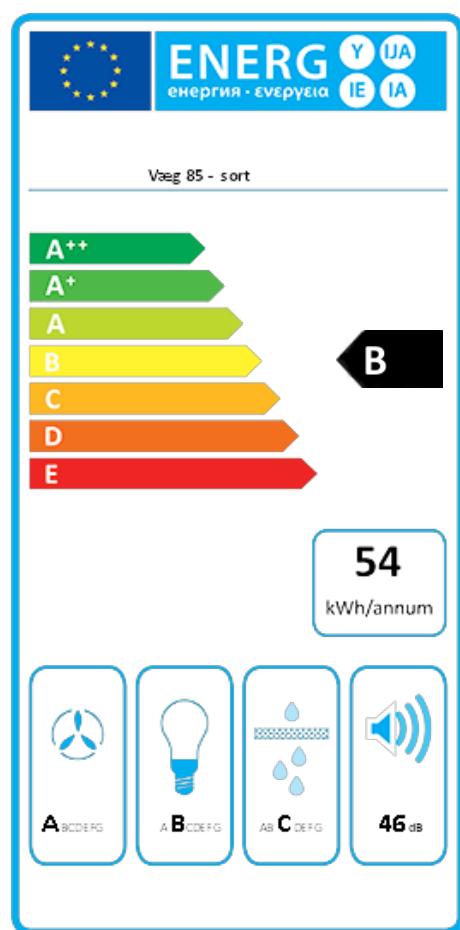

VERSO NRS

Væg 85 - sort

Sortiment

Silence - NRS

8034122360546

Fotografiet er udelukkende informativt
Korresponderer ikke nødvendigvis tmed den valgte model

BESKRIVELSE

Tempereret glas
Touch control og 24 t. funktion
LED lys
Vaskbare rustfrie fedtfilter
Option. Kul/zeolitfilter.
Regenererbart
Kulfilter
Skorsten medfølger og påkrævet, kun aftræk mod loft.

MULIGHEDER FOR TILVALG

KACL.959

kit acc: højtydende carbonfilter x hætte Verso NRS

TEKNISK BESKRIVELSE

Model type
Væg
Dimensioner
85 cm cm
Udførelse
Sort tempereret glas
Betjening
Mekanisk kontrolpanel

EMBALLAGE: VÆGT OG VOLUMEN

Bruttovægt
41.20 kg
Nettovægt
32.80 kg
Volume
0.69 m³
Mål på emballage
Længde
1030 mm
Højde
975 mm
Dybde
685 mm

FORBRUG OG TILSLUTNINGSMULIGHEDER

280 W
220-240V
50-60Hz

ENERGIKLASSE
B

VERSO NRS

Væg 85 - sort

Sortiment

Silence - NRS

8034122360546

PF		
S	Falmec Spa	
M	Væg 85 - sort	
AEC	53,9	kWh/a
ECC	B	
FDE	28,3	
FDEC	A	
LE	21,6	
LEC	B	
GFE	82,0	
GFEC	C	
Qmin	220,0	m ³ /h
Qmax	375,0	m ³ /h
Qboost	610,0	m ³ /h
SPEmin	37	dBa
SPEmax	46	dBa
SPEboost	55	dBa
PO	-	W
PS	0,48	W
PI		
F	1,0	
EEl	57,6	
Qbep	356,0	m ³ /h
Pbep	392	Pa
Qboost	610,0	m ³ /h
Wbep	137,0	W
WL	5,30	W
Emiddle	114	lex
Lwa-SPEmax	46	dBa