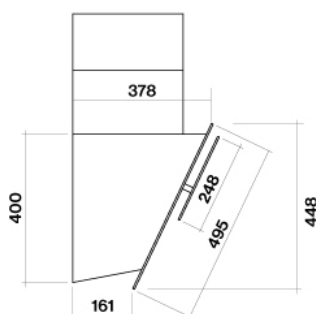

VERSO NRS

Væg 85 cm - hvid

Sortiment

Silence - NRS

8034122360539

Fotografiet er udelukkende informativt
Korresponderer ikke nødvendigvis tmed den valgte model

BESKRIVELSE

Tempereret glas
Touch control og 24 t. funktion
LED lys
Vaskbare rustfrie fedtfilter
Option. Kul/zeolitfilter.
Regenererbart
Kulfilter
Skorsten medfølger og påkrævet, kun aftræk mod loft.

MULIGHEDER FOR TILVALG

KACL.959

kit acc: højtydende carbonfilter x hætte Verso NRS

TEKNISK BESKRIVELSE

Model type
Væg
Dimensioner
85 cm cm
Udførelse
Hvidt tempereret glas
Betjening
Mekanisk kontrolpanel

EMBALLAGE: VÆGT OG VOLUMEN

Bruttovægt
41.20 kg
Nettovægt
32.80 kg
Volume
0.69 m³
Mål på emballage
Længde
1030 mm
Højde
975 mm
Dybde
685 mm

FORBRUG OG TILSLUTNINGSMULIGHEDER

280 W
220-240V
50-60Hz

ENERGIKLASSE
B

VERSO NRS

Væg 85 cm - hvid

Sortiment

Silence - NRS

8034122360539

PF		
S	Falmec Spa	
M	Væg 85 cm - hvid	
AEC	53,9	kWh/a
ECC	B	
FDE	28,3	
FDEC	A	
LE	21,6	
LEC	B	
GFE	82,0	
GFEC	C	
Qmin	220,0	m ³ /h
Qmax	375,0	m ³ /h
Qboost	610,0	m ³ /h
SPEmin	37	dBa
SPEmax	46	dBa
SPEboost	55	dBa
PO	-	W
PS	0,48	W
PI		
F	1,0	
EEl	57,6	
Qbep	356,0	m ³ /h
Pbep	392	Pa
Qboost	610,0	m ³ /h
Wbep	137,0	W
WL	5,30	W
Emiddle	114	lex
Lwa-SPEmax	46	dBa