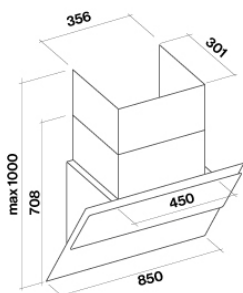

KACL.959

kit acc: højtydende carbonfilter x hætte Verso NRS

TEKNISK BESKRIVELSE

Model type
Væg
Dimensioner
85 cm
Udførelse
Hvidt tempereret glas
Hvidt tempereret glas
Motor
800 m³/h
Betjening
Touch control
Belysning
Led 2x1,2 W - 2700 K / 5600 K
Minimumsafstand
Gaskomfur: 57 cm
Kogeplade: 52 cm

EMBALLAGE: VÆGT OG VOLUMEN

Bruttovægt
39.4 kg
Nettovægt
32.8 kg
Volume
0.5 m³
Mål på emballage
Længde
1030 mm
Højde
495 mm
Dybde
975 mm

FORBRUG OG TILSLUTNINGSMULIGHEDER

Maksimalt forbrug
280 W
Spænding
220-240V
Frequency
50-60Hz

DATABLAD MOTOR

Maksimal kapacitet
610 m³/h
I.E.C. 61591
Maksimalt støjniveau
55 dB(A)re1pW
I.E.C.60704-2-13
Maksimalt tryk (Pa)
582 Pa
Maksimal sugestyrke
224 W
ENERGIKLASSE
B

VERSO NRS

Væg 85 cm - hvid

Sortiment