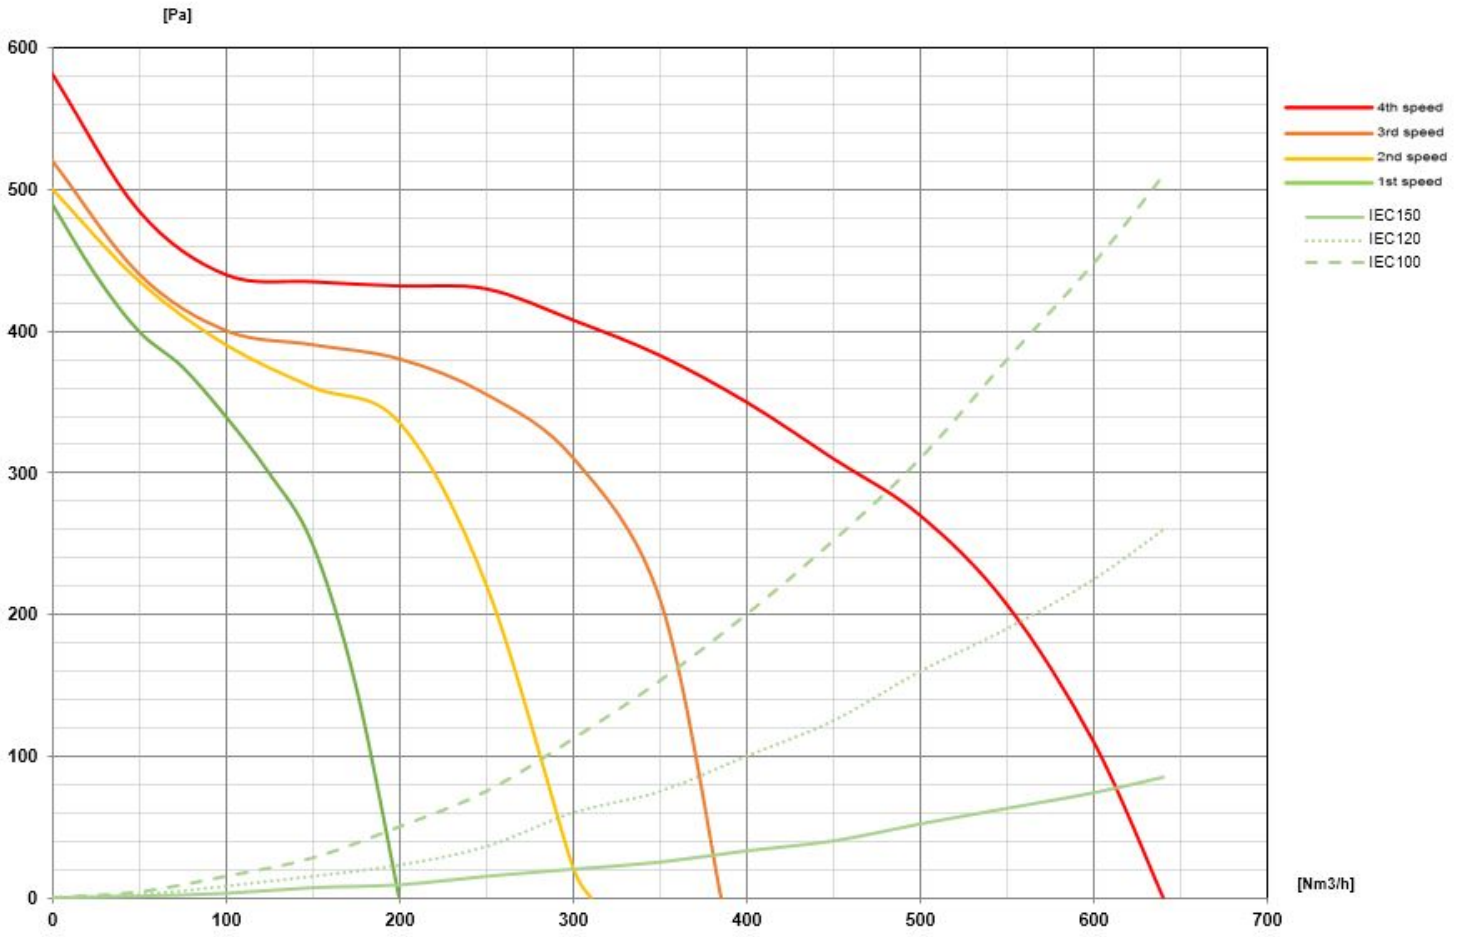

VERSO NRS

Væg 85 cm - hvid

Sortiment

Silence - NRS

8034122360539

DATABLAD MOTOR

Motorhastighed	1	2	3	4
Støjniveau dB(A)_{re1pW-I.E.C.60704-2-13}	37	41	46	55
Kapacitet (m³/h) I.E.C.61591	190	300	380	610
Maksimalt tryk (Pa)	490	500	520	582
Motor forbrug (W)	130	150	178	224
	150	150	150	150