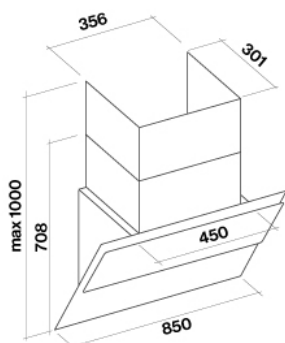

VERSO NRS

Væg 85 cm - hvid

Sortiment

Silence - NRS

8034122360539

Fotografiet er udelukkende informativt
Korresponderer ikke nødvendigvis tmed den valgte model

BESKRIVELSE

Tempereret glas
Touch control og 24 t. funktion
LED lys
Vaskbare rustfrie fedtfilter
Option. Kul/zeolitfilter.
Regenererbart
Kulfilter
Skorsten medfølger og påkrævet, kun aftræk mod loft.

MULIGHEDER FOR TILVALG

KACL.959

kit acc: højtydende carbonfilter x hætte Verso NRS

TEKNISK BESKRIVELSE

Model type
Væg
Dimensioner
85 cm cm
Udførelse
Hvidt tempereret glas
Betjening
Mekanisk kontrolpanel

EMBALLAGE: VÆGT OG VOLUMEN

Bruttovægt
41.20 kg
Nettovægt
32.80 kg
Volume
0.69 m³
Mål på emballage
Længde
1030 mm
Højde
975 mm
Dybde
685 mm

FORBRUG OG TILSLUTNINGSMULIGHEDER

280 W
220-240V
50-60Hz

ENERGIKLASSE
B

VERSO NRS

Væg 85 cm - hvid

Sortiment

Silence - NRS

8034122360539

PF		
S	Falmec Spa	
M	Væg 85 cm - hvid	
AEC	53,9	kWh/a
ECC	B	
FDE	28,3	
FDEC	A	
LE	21,6	
LEC	B	
GFE	82,0	
GFEC	C	
Qmin	220,0	m ³ /h
Qmax	375,0	m ³ /h
Qboost	610,0	m ³ /h
SPEmin	37	dBa
SPEmax	46	dBa
SPEboost	55	dBa
PO	-	W
PS	0,48	W
PI		
F	1,0	
EEl	57,6	
Qbep	356,0	m ³ /h
Pbep	392	Pa
Qboost	610,0	m ³ /h
Wbep	137,0	W
WL	5,30	W
Emiddle	114	lex
Lwa-SPEmax	46	dBa