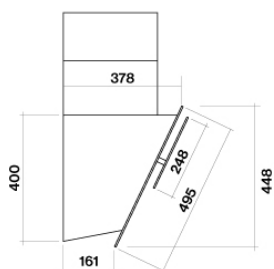

KACL.959

kit acc: højtydende carbonfilter x hætte Verso NRS

TEKNISK BESKRIVELSE

Model type
Væg
Dimensioner
85 cm
Udførelse
Hvidt tempereret glas
Hvidt tempereret glas
Motor
800 m³/h
Betjening
Touch control
Belysning
Led 2x1,2 W - 2700 K / 5600 K
Minimumsafstand
Gaskomfur: 57 cm
Kogeplade: 52 cm

EMBALLAGE: VÆGT OG VOLUMEN

Bruttovægt
39.4 kg
Nettovægt
32.8 kg
Volume
0.5 m³
Mål på emballage
Længde
1030 mm
Højde
495 mm
Dybde
975 mm

FORBRUG OG TILSLUTNINGSMULIGHEDER

Maksimalt forbrug
280 W
Spænding
220-240V
Frequency
50-60Hz

DATABLAD MOTOR

Maksimal kapacitet
610 m³/h
I.E.C. 61591
Maksimalt støjniveau
55 dB(A)re1pW
I.E.C.60704-2-13
Maksimalt tryk (Pa)
582 Pa
Maksimal sugestyrke
224 W
ENERGIKLASSE
B

VERSO NRS

Væg 85 cm - hvid

Sortiment