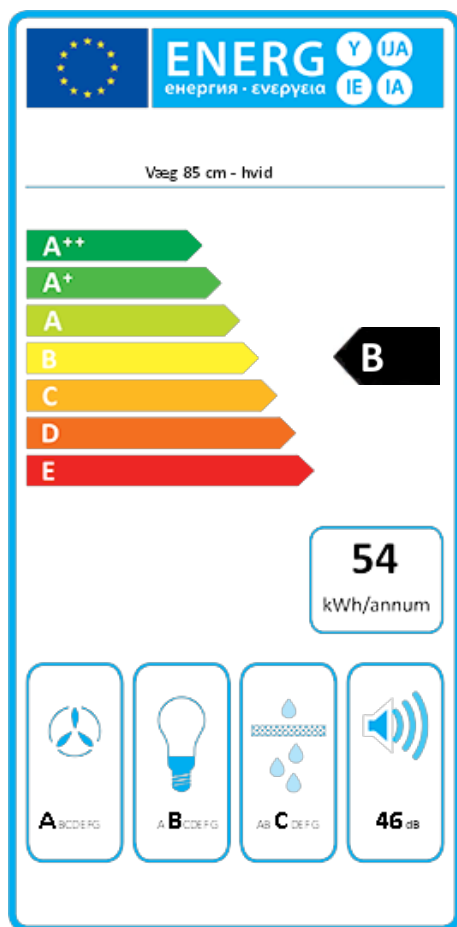

VERSO NRS

Væg 85 cm - hvid

Sortiment

Silence - NRS

8034122360539

Fotografiet er udelukkende informativt
Korresponderer ikke nødvendigvis tmed den valgte model

BESKRIVELSE

Tempereret glas
Touch control og 24 t. funktion
LED lys
Vaskbare rustfrie fedtfilter
Option. Kul/zeolitfilter.
Regenererbart
Kulfilter
Skorsten medfølger og påkrævet, kun aftræk mod loft.

MULIGHEDER FOR TILVALG

KACL.959

kit acc: højtydende carbonfilter x hætte Verso NRS

TEKNISK BESKRIVELSE

Model type
Væg
Dimensioner
85 cm cm
Udførelse
Hvidt tempereret glas
Betjening
Mekanisk kontrolpanel

EMBALLAGE: VÆGT OG VOLUMEN

Bruttovægt
41.20 kg
Nettovægt
32.80 kg
Volume
0.69 m³
Mål på emballage
Længde
1030 mm
Højde
975 mm
Dybde
685 mm

FORBRUG OG TILSLUTNINGSMULIGHEDER

280 W
220-240V
50-60Hz

ENERGIKLASSE
B

VERSO NRS

Væg 85 cm - hvid

Sortiment

Silence - NRS

8034122360539

PF		
S	Falmec Spa	
M	Væg 85 cm - hvid	
AEC	53,9	kWh/a
ECC	B	
FDE	28,3	
FDEC	A	
LE	21,6	
LEC	B	
GFE	82,0	
GFEC	C	
Qmin	220,0	m ³ /h
Qmax	375,0	m ³ /h
Qboost	610,0	m ³ /h
SPEmin	37	dBa
SPEmax	46	dBa
SPEboost	55	dBa
PO	-	W
PS	0,48	W
PI		
F	1,0	
EEl	57,6	
Qbep	356,0	m ³ /h
Pbep	392	Pa
Qboost	610,0	m ³ /h
Wbep	137,0	W
WL	5,30	W
Emiddle	114	lex
Lwa-SPEmax	46	dBa