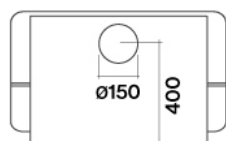

Typ zapojení

Shuko