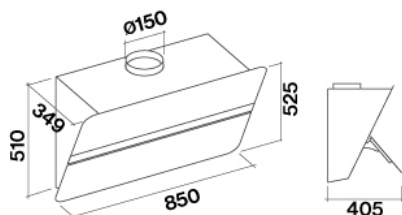

Typ zapojení

Shuko