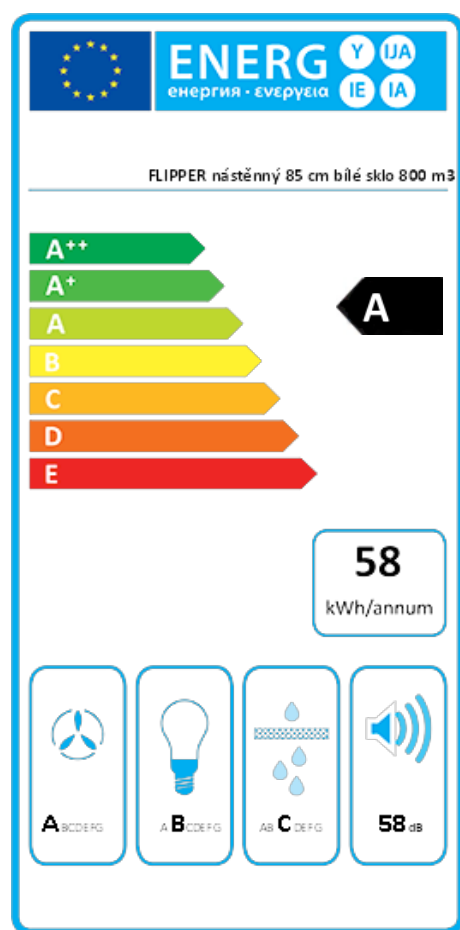

FLIPPER

Verze

FLIPPER nástěnný 85 cm bílé sklo
800 m3

Kolekce

Design

EAN kód

8034122350004

Energetický štítek

PF		
S	Falmec Spa	
M	FLIPPER nástěnný 85 cm bílé sklo 800 m3	
AEC	57,7	kWh/a
ECC	A	
FDE	29,4	
FDEC	A	
LE	21,6	
LEC	B	
GFE	82,0	
GFEC	C	
Qmin	295,0	m³/h
Qmax	500,0	m³/h
Qboost	750,0	m³/h
SPEmin	46	dBa
SPEmax	58	dBa
SPEboost	66	dBa
PO	-	W
PS	0,48	W
PI		
F	0,9	
EEl	53,2	
Qbep	430,0	m³/h
Pbep	404	Pa
Qboost	750,0	m³/h
Wbep	164,0	W
WL	5,30	W
Emiddle	114	lex
Lwa-SPEmax	58	dBa