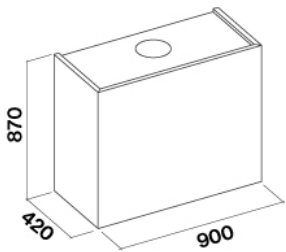

## (AISI 304)

90 cm

(AISI 304)

800 m<sup>3</sup>/h

4

LED 4x1,2 W – 3200 K

**KACL.815**

( 10 )

90 c - 800 3/

**EAN**

Design+

8034122709383

**EAN**

8034122350912

LAGUNA

KACL.825#N