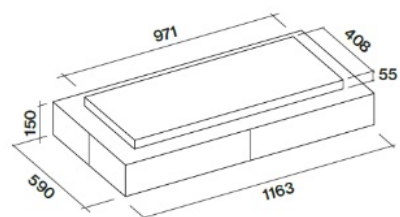

VEGA

3/ 115 - - 600

Circle.Tech

EAN

8034122477176

		50.20 kg	67 dB(A)re1pW I.E.C.60704-2-13
	, 115 cm	45.00 kg	130 W
		Volume 0.29 m ³	
	600 m ³ /h	1330 mm	
Circle.Tech Carbon.Zeo LED- (2700K-5500K)	4	725 mm	
	LED 50 W (2700K - 5500K)	300 mm	
	Carbon.Zeo Circle.Tech -	230 W	
	: 150 cm	220-240V	
	: 150 cm	50-60Hz	