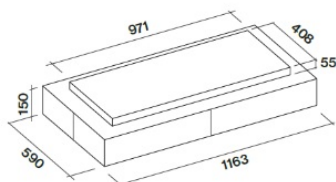

VEGA

Versioon

Lagi 115 cm - Valge - 600 m³/h

Kollektsioon

Circle.Tech

EAN kood

8034122477169

Pilt on informatsiooniks

Ei pruugi vastata valitud versioonile.

OMADUSED

Valge värvitud teras

Karastatud klaas

Perimeetertõmme

LED valgustus

Metallist rasvafilter, eemaldatav ja pestav

Kaugjuhtimispult komplektis

Hajutatud taustvalgusega riiul

Reguleeritav led valgustus

Circle.Tech tehnoloogia

Carbon.Zeo filtritega

Dünaamiline LED valgustus (2700K - 5600K)

TEHNILISED OMADUSED

Paigaldustüüp

Lagi

Dimensioonid

115 cm

Viimistlus

Valge värvitud teras

Mootor

600 m³/h

Juhtimistüüp

Elektrooniline juhtimine

Kiiruse sätted

4

Valgustus

LED 50 W (2700K - 5500K)

Sõefilter

Carbon.Zeo varufiltrikomplekt

Circle.Tech õhupuhastile

(kaasas)

PAKEND: KAAL JA MAHT

Brutokaal

50.2 kg

Netokaal

45 kg

Maht

0.29 m³

Pakendi suurus

Pikkus

1330 mm

Kõrgus

300 mm

Sügavus

725 mm

TARBE- JA ÜHENDUSE OMADSUED

Maksimaalne voolutarve

230 W

Pinge

220-240V

Sagedus

50-60Hz

MOOTORI TEHNILISTE

ANDMETE LEHT

Maksimaalne müratase

67 dB(A)_{re1pW}

I.E.C.60704-2-13

Maksimaalne mootori võimsus

130 W

ENERGIAKLASS